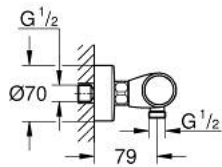

34 776 000 **GROHTHERM 1000 PERFORMANCE THERMOSTATISCHE DOUCHEKRAAN 1/2"**

PRODUCTOMSCHRIJVING

- Kleur: chroom
- wandmontage
- GROHE CoolTouch
- GROHE LongLife finish
- GROHE SafeStop: instelknop met veiligheidsblokkering bij 38°C
- GROHE SafeStop Plus optionele temperatuurbegrenzer op 43°C
- GROHE TurboStat: 2x sneller en 2x nauwkeuriger de gewenste temperatuur
- GROHE ProGrip met kartelstructuur
- geïntegreerde afsluitkraan
- verstelbare spaarknop GROHE EcoButton
- keramisch-bovendeel 1/2", 180°
- geïntegreerde terugslagklep(pen) Belgaqua aanvaard
- vuilfilters
- S-koppelingen
- metalen rozet

34 776 000 **GROHTHERM 1000 PERFORMANCE THERMOSTATISCHE DOUCHEKRAAN 1/2"**

RESERVEONDERDELEN , juli 2019 – nu

- 1: Afsluitgreep (Bestelnummer 49160000)
- 2: Keramisch bovendeel 1/2" (Bestelnummer 45346000)
- 2.1: O-Ring Ø18,2 x Ø1,7 (Bestelnummer 0392400M)
- 3: Bevestigingsring (Bestelnummer 47743000)
- 4: Thermo- element 1/2" (Bestelnummer 47439000)
- 5: Waterloop (Bestelnummer 47975000)
- 6: Terugslagklep (Bestelnummer 08565000)
- 7: Terugslagklep (Bestelnummer 47189000)
- 7.1: Vuilfilter (Bestelnummer 0726400M)
- 7.2: Terugslagklep (Bestelnummer 08565000)
- 7.3: O-Ring Ø17 x Ø2 (Bestelnummer 0305500M)
- 8: S-koppeling (Bestelnummer 12662000)
- 9: Verlengstuk voor zichtbare bevestigingsmoeren (Bestelnummer 0713000M)
- *
- 10: Moersleutel, plat 30 mm voor opbouwkraanwerk, 34 mm voor thermostatische elementen (Bestelnummer 19377000)*
- 11: Sleutel voor bovenstuk ¾ (Bestelnummer 19332000)*
- 12: GROHE TurboStat cartouche 1/2" (Bestelnummer 47175000)*
- * Optionele accessoires