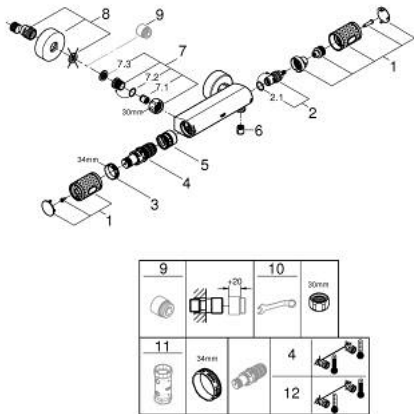

34 776 000 **GROHTHERM 1000 PERFORMANCE THERMOSTATISCHE DOUCHEKRAAN 1/2"**

RESERVEONDERDELEN , juli 2019 – nu

- 1: Afsluitgreep (Bestelnummer 49160000)
- 2: Keramisch bovendeel 1/2" (Bestelnummer 45346000)
- 2.1: O-Ring Ø18,2 x Ø1,7 (Bestelnummer 0392400M)
- 3: Bevestigingsring (Bestelnummer 47743000)
- 4: Thermo- element 1/2" (Bestelnummer 47439000)
- 5: Waterloop (Bestelnummer 47975000)
- 6: Terugslagklep (Bestelnummer 08565000)
- 7: Terugslagklep (Bestelnummer 47189000)
- 7.1: Vuilfilter (Bestelnummer 0726400M)
- 7.2: Terugslagklep (Bestelnummer 08565000)
- 7.3: O-Ring Ø17 x Ø2 (Bestelnummer 0305500M)
- 8: S-koppeling (Bestelnummer 12662000)
- 9: Verlengstuk voor zichtbare bevestigingsmoeren (Bestelnummer 0713000M)
- *
- 10: Moersleutel, plat 30 mm voor opbouwkraanwerk, 34 mm voor thermostatische elementen (Bestelnummer 19377000)*
- 11: Sleutel voor bovenstuk ¾ (Bestelnummer 19332000)*
- 12: GROHE TurboStat cartouche 1/2" (Bestelnummer 47175000)*
- * Optionele accessoires