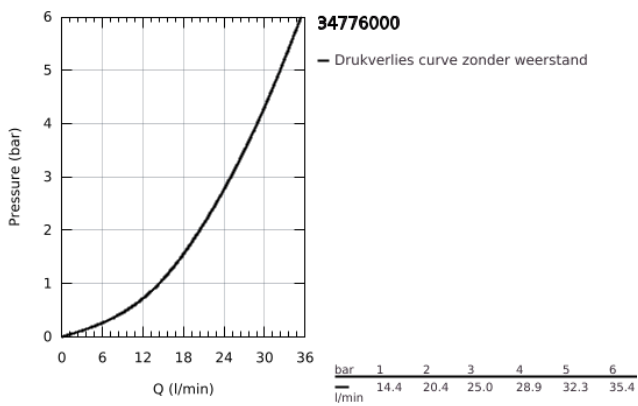

34 776 000 **GROHTHERM 1000 PERFORMANCE THERMOSTATISCHE DOUCHEKRAAN 1/2"**

PRODUCTOMSCHRIJVING

- Kleur: chroom
- wandmontage
- GROHE CoolTouch
- GROHE LongLife finish
- GROHE SafeStop: instelknop met veiligheidsblokkering bij 38°C
- GROHE SafeStop Plus optionele temperatuurbegrenzer op 43°C
- GROHE TurboStat: 2x sneller en 2x nauwkeuriger de gewenste temperatuur
- GROHE ProGrip met kartelstructuur
- geïntegreerde afsluitkraan
- verstelbare spaarknop GROHE EcoButton
- keramisch-bovendeel 1/2", 180°
- geïntegreerde terugslagklep(pen) Belgaqua aanvaard
- vuilfilters
- S-koppelingen
- metalen rozet

34 776 000 **GROHTHERM 1000 PERFORMANCE THERMOSTATISCHE DOUCHEKRAAN 1/2"**

RESERVEONDERDELEN , juli 2019 – nu

- 1: Afsluitgreep (Bestelnummer 49160000)
- 2: Keramisch bovendeel 1/2" (Bestelnummer 45346000)
- 2.1: O-Ring Ø18,2 x Ø1,7 (Bestelnummer 0392400M)
- 3: Bevestigingsring (Bestelnummer 47743000)
- 4: Thermo- element 1/2" (Bestelnummer 47439000)
- 5: Waterloop (Bestelnummer 47975000)
- 6: Terugslagklep (Bestelnummer 08565000)
- 7: Terugslagklep (Bestelnummer 47189000)
- 7.1: Vuilfilter (Bestelnummer 0726400M)
- 7.2: Terugslagklep (Bestelnummer 08565000)
- 7.3: O-Ring Ø17 x Ø2 (Bestelnummer 0305500M)
- 8: S-koppeling (Bestelnummer 12662000)
- 9: Verlengstuk voor zichtbare bevestigingsmoeren (Bestelnummer 0713000M)
- *
- 10: Moersleutel, plat 30 mm voor opbouwkraanwerk, 34 mm voor thermostatische elementen (Bestelnummer 19377000)*
- 11: Sleutel voor bovenstuk ¾ (Bestelnummer 19332000)*
- 12: GROHE TurboStat cartouche 1/2" (Bestelnummer 47175000)*
- * Optionele accessoires