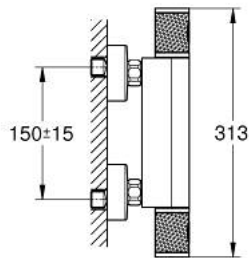

34 776 000 **GROHTHERM 1000 PERFORMANCE THERMOSTATISCHE DOUCHEKRAAN 1/2"**

PRODUCTOMSCHRIJVING

- Kleur: chroom
- wandmontage
- GROHE CoolTouch
- GROHE LongLife finish
- GROHE SafeStop: instelknop met veiligheidsblokkering bij 38°C
- GROHE SafeStop Plus optionele temperatuurbegrenzer op 43°C
- GROHE TurboStat: 2x sneller en 2x nauwkeuriger de gewenste temperatuur
- GROHE ProGrip met kartelstructuur
- geïntegreerde afsluitkraan
- verstelbare spaarknop GROHE EcoButton
- keramisch-bovendeel 1/2", 180°
- geïntegreerde terugslagklep(pen) Belgaqua aanvaard
- vuilfilters
- S-koppelingen
- metalen rozet

34 776 000 **GROHTHERM 1000 PERFORMANCE THERMOSTATISCHE DOUCHEKRAAN 1/2"**

RESERVEONDERDELEN , juli 2019 – nu

- 1: Afsluitgreep (Bestelnummer 49160000)
- 2: Keramisch bovendeel 1/2" (Bestelnummer 45346000)
- 2.1: O-Ring Ø18,2 x Ø1,7 (Bestelnummer 0392400M)
- 3: Bevestigingsring (Bestelnummer 47743000)
- 4: Thermo- element 1/2" (Bestelnummer 47439000)
- 5: Waterloop (Bestelnummer 47975000)
- 6: Terugslagklep (Bestelnummer 08565000)
- 7: Terugslagklep (Bestelnummer 47189000)
- 7.1: Vuilfilter (Bestelnummer 0726400M)
- 7.2: Terugslagklep (Bestelnummer 08565000)
- 7.3: O-Ring Ø17 x Ø2 (Bestelnummer 0305500M)
- 8: S-koppeling (Bestelnummer 12662000)
- 9: Verlengstuk voor zichtbare bevestigingsmoeren (Bestelnummer 0713000M)
- *
- 10: Moersleutel, plat 30 mm voor opbouwkraanwerk, 34 mm voor thermostatische elementen (Bestelnummer 19377000)*
- 11: Sleutel voor bovenstuk ¾ (Bestelnummer 19332000)*
- 12: GROHE TurboStat cartouche 1/2" (Bestelnummer 47175000)*
- * Optionele accessoires