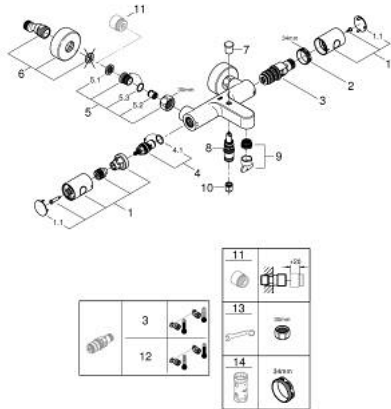

34 766 000 GROHTHERM 800 COSMOPOLITAN THERMOSTATISCHE BADMENGKRAAN

PRODUCTOMSCHRIJVING

- Kleur: chroom
- wandmontage
- GROHE LongLife finish
- GROHE MetalGrip: ergonomische metalen greep
- GROHE SafeStop: instelknop met veiligheidsblokkering bij 38°C
- GROHE SafeStop Plus optionele temperatuurbegrenzer op 43°C
- GROHE TurboStat: 2x sneller en 2x nauwkeuriger de gewenste temperatuur
- geïntegreerde afsluitkraan
- automatische omstelling: bad/douche
- verstelbare spaarknop GROHE EcoButton
- keramisch-bovendeel 1/2", 180°
- mousseur
- geïntegreerde terugslagklep(pen) Belgaqua aanvaard
- vuilfilters
- S-koppelingen
- metalen rozet

34 766 000 GROHTHERM 800 COSMOPOLITAN THERMOSTATISCHE BADMENGKRAAN

RESERVEONDERDELEN , juli 2019 – nu

- 1: Metalen greep (Bestelnummer 47984000)
 - 1.1: Afdekkapje (Bestelnummer 6458500M)
 - 2: Bevestigingsring (Bestelnummer 47743000)
 - 3: Thermo- element 1/2" (Bestelnummer 47439000)
 - 4: Keramisch bovendeel 1/2" (Bestelnummer 45346000)
 - 4.1: O-Ring Ø18,2 x Ø1,7 (Bestelnummer 0392400M)
 - 5: Terugslagklep (Bestelnummer 47189000)
 - 5.1: Vuilfilter (Bestelnummer 0726400M)
 - 5.2: Terugslagklep (Bestelnummer 08565000)
 - 5.3: O-Ring Ø17 x Ø2 (Bestelnummer 0305500M)
 - 6: S-koppeling (Bestelnummer 12662000)
 - 7: Omstelknop (Bestelnummer 65648000)
 - 8: Omstelling bad/douche (Bestelnummer 65655000)
 - 9: Mousseur (Bestelnummer 13926000)
 - 10: Terugslagklep (Bestelnummer 08565000)
 - 11: Verlengstuk voor zichtbare bevestigingsmoeren (Bestelnummer 0713000 M)*
 - 12: GROHE TurboStat cartouche 1/2" (Bestelnummer 47175000)*
 - 13: Moersleutel, plat 30 mm voor opbouwkraanwerk, 34 mm voor thermostatische elementen (Bestelnummer 19377000)*
 - 14: Sleutel voor bovenstuk ¾ (Bestelnummer 19332000)*
- * Optionele accessoires