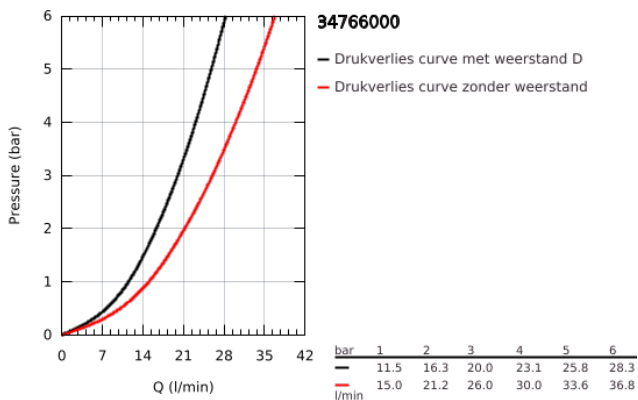

34 766 000 GROHTHERM 800 COSMOPOLITAN THERMOSTATISCHE BADMENGKRAAN

PRODUCTOMSCHRIJVING

- Kleur: chroom
- wandmontage
- GROHE LongLife finish
- GROHE MetalGrip: ergonomische metalen greep
- GROHE SafeStop: instelknop met veiligheidsblokkering bij 38°C
- GROHE SafeStop Plus optionele temperatuurbegrenzer op 43°C
- GROHE TurboStat: 2x sneller en 2x nauwkeuriger de gewenste temperatuur
- geïntegreerde afsluitkraan
- automatische omstelling: bad/douche
- verstelbare spaarknop GROHE EcoButton
- keramisch-bovendeel 1/2", 180°
- mousseur
- geïntegreerde terugslagklep(pen) Belgaqua aanvaard
- vuilfilters
- S-koppelingen
- metalen rozet

34 766 000 GROHTHERM 800 COSMOPOLITAN THERMOSTATISCHE BADMENGKRAAN

RESERVEONDERDELEN , juli 2019 – nu

- 1: Metalen greep (Bestelnummer 47984000)
 - 1.1: Afdekkapje (Bestelnummer 6458500M)
 - 2: Bevestigingsring (Bestelnummer 47743000)
 - 3: Thermo- element 1/2" (Bestelnummer 47439000)
 - 4: Keramisch bovendeel 1/2" (Bestelnummer 45346000)
 - 4.1: O-Ring Ø18,2 x Ø1,7 (Bestelnummer 0392400M)
 - 5: Terugslagklep (Bestelnummer 47189000)
 - 5.1: Vuilfilter (Bestelnummer 0726400M)
 - 5.2: Terugslagklep (Bestelnummer 08565000)
 - 5.3: O-Ring Ø17 x Ø2 (Bestelnummer 0305500M)
 - 6: S-koppeling (Bestelnummer 12662000)
 - 7: Omstelknop (Bestelnummer 65648000)
 - 8: Omstelling bad/douche (Bestelnummer 65655000)
 - 9: Mousseur (Bestelnummer 13926000)
 - 10: Terugslagklep (Bestelnummer 08565000)
 - 11: Verlengstuk voor zichtbare bevestigingsmoeren (Bestelnummer 0713000 M)*
 - 12: GROHE TurboStat cartouche 1/2" (Bestelnummer 47175000)*
 - 13: Moersleutel, plat 30 mm voor opbouwkraanwerk, 34 mm voor thermostatische elementen (Bestelnummer 19377000)*
 - 14: Sleutel voor bovenstuk ¾ (Bestelnummer 19332000)*
- * Optionele accessoires