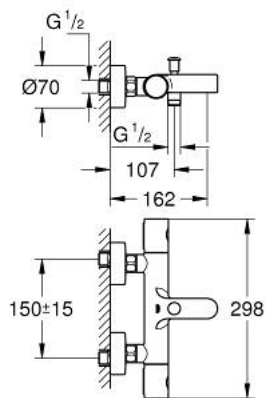

34 766 000 GROHTHERM 800 COSMOPOLITAN THERMOSTATISCHE BADMENGKRAAN

PRODUCTOMSCHRIJVING

- Kleur: chroom
- wandmontage
- GROHE LongLife finish
- GROHE MetalGrip: ergonomische metalen greep
- GROHE SafeStop: instelknop met veiligheidsblokkering bij 38°C
- GROHE SafeStop Plus optionele temperatuurbegrenzer op 43°C
- GROHE TurboStat: 2x sneller en 2x nauwkeuriger de gewenste temperatuur
- geïntegreerde afsluitkraan
- automatische omstelling: bad/douche
- verstelbare spaarknop GROHE EcoButton
- keramisch-bovendeel 1/2", 180°
- mousseur
- geïntegreerde terugslagklep(pen) Belgaqua aanvaard
- vuilfilters
- S-koppelingen
- metalen rozet

34 766 000 GROHTHERM 800 COSMOPOLITAN THERMOSTATISCHE BADMENGKRAAN

RESERVEONDERDELEN , juli 2019 – nu

- 1: Metalen greep (Bestelnummer 47984000)
 - 1.1: Afdekkapje (Bestelnummer 6458500M)
 - 2: Bevestigingsring (Bestelnummer 47743000)
 - 3: Thermo- element 1/2" (Bestelnummer 47439000)
 - 4: Keramisch bovendeel 1/2" (Bestelnummer 45346000)
 - 4.1: O-Ring Ø18,2 x Ø1,7 (Bestelnummer 0392400M)
 - 5: Terugslagklep (Bestelnummer 47189000)
 - 5.1: Vuilfilter (Bestelnummer 0726400M)
 - 5.2: Terugslagklep (Bestelnummer 08565000)
 - 5.3: O-Ring Ø17 x Ø2 (Bestelnummer 0305500M)
 - 6: S-koppeling (Bestelnummer 12662000)
 - 7: Omstelknop (Bestelnummer 65648000)
 - 8: Omstelling bad/douche (Bestelnummer 65655000)
 - 9: Mousseur (Bestelnummer 13926000)
 - 10: Terugslagklep (Bestelnummer 08565000)
 - 11: Verlengstuk voor zichtbare bevestigingsmoeren (Bestelnummer 0713000 M)*
 - 12: GROHE TurboStat cartouche 1/2" (Bestelnummer 47175000)*
 - 13: Moersleutel, plat 30 mm voor opbouwkraanwerk, 34 mm voor thermostatische elementen (Bestelnummer 19377000)*
 - 14: Sleutel voor bovenstuk ¾ (Bestelnummer 19332000)*
- * Optionele accessoires