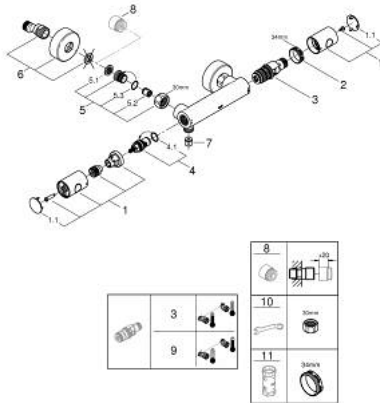

### PRODUCTOMSCHRIJVING

- Kleur: chroom
- wandmontage
- GROHE LongLife finish
- GROHE MetalGrip: ergonomische metalen greep
- GROHE SafeStop: instelknop met veiligheidsblokkering bij 38°C
- GROHE SafeStop Plus optionele temperatuurbegrenzer op 43°C
- GROHE TurboStat: 2x sneller en 2x nauwkeuriger de gewenste temperatuur
- geïntegreerde afsluitkraan
- verstelbare spaarknop GROHE EcoButton
- keramisch-bovendeele 1/2", 180°
- geïntegreerde terugslagklep(pen) Belgaqua aanvaard
- vuilfilters
- S-koppelingen
- metalen rozet

### RESERVEONDERDELEN , juli 2019 – nu

- 1: Metalen greep (Bestelnummer 47984000)
- 1.1: Afdekkapje (Bestelnummer 6458500M)
- 2: Bevestigingsring (Bestelnummer 47743000)
- 3: Thermo- element 1/2" (Bestelnummer 47439000)
- 4: Keramisch bovendeel 1/2" (Bestelnummer 45346000)
- 4.1: O-Ring Ø18,2 x Ø1,7 (Bestelnummer 0392400M)
- 5: Terugslagklep (Bestelnummer 47189000)
- 5.1: Vuilfilter (Bestelnummer 0726400M)
- 5.2: Terugslagklep (Bestelnummer 08565000)
- 5.3: O-Ring Ø17 x Ø2 (Bestelnummer 0305500M)
- 6: S-koppeling (Bestelnummer 12662000)
- 7: Terugslagklep (Bestelnummer 08565000)
- 8: Verlengstuk voor zichtbare bevestigingsmoeren (Bestelnummer 0713000M)
- \*
- 9: GROHE TurboStat cartouche 1/2" (Bestelnummer 47175000)\*
- 10: Moersleutel, plat 30 mm voor opbouwkraanwerk, 34 mm voor thermostatische elementen (Bestelnummer 19377000)\*
- 11: Sleutel voor bovenstuk ¾ (Bestelnummer 19332000)\*