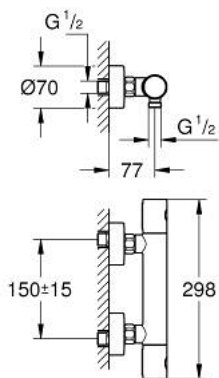

34 765 000 GROHTHERM 800 COSMOPOLITAN THERMOSTATISCHE DOUCHEKRAAN 1/2"