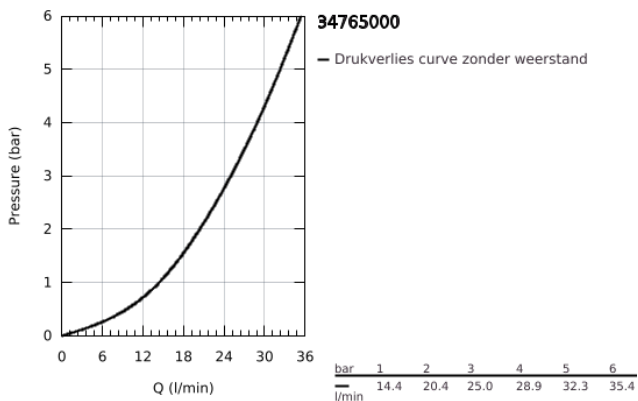

PRODUCTOMSCHRIJVING

- Kleur: chroom
- wandmontage
- GROHE LongLife finish
- GROHE MetalGrip: ergonomische metalen greep
- GROHE SafeStop: instelknop met veiligheidsblokkering bij 38°C
- GROHE SafeStop Plus optionele temperatuurbegrenzer op 43°C
- GROHE TurboStat: 2x sneller en 2x nauwkeuriger de gewenste temperatuur
- geïntegreerde afsluitkraan
- verstelbare spaarknop GROHE EcoButton
- keramisch-bovendeele 1/2", 180°
- geïntegreerde terugslagklep(pen) Belgaqua aanvaard
- vuilfilters
- S-koppelingen
- metalen rozet