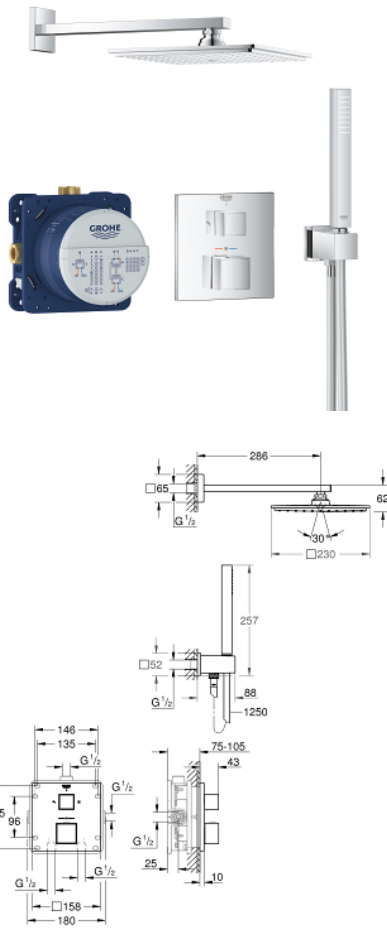

34 741 000 GROHTHERM CUBE INBOUWDOUCHESYSTEEM RAINSHOWER ALLURE 230

PRODUCTOMSCHRIJVING

- Kleur: chroom
- bestaande uit:
 - Grotherm Cube afwerkset met Aquadimmer (24 154)
 - GROHE Rapido SmartBox (35 600/35 604)
 - metalen Rainshower 230 (27 479)
 - Rainshower douchearm (27 709)
 - handdouche Euphoria Cube (27 699 000) 9,5 l/min.
 - Euphoria Cube wandaansluitbocht 1/2" (26 370)
 - doucheslang Silverflex 1250 mm (28 362)