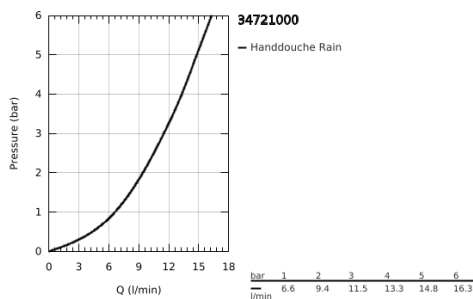

34 721 000 GROHTHERM SMARTCONTROL THERMOSTATISCHE DOUCHEKRAAN 1/2" MET DOUCHESET

PRODUCTOMSCHRIJVING

- Kleur: chroom
- bestaande uit:
 - Grotherm SmartControl thermostatische douchekraan (34 719 000)
 - Euphoria 110 Massage doucheset, 900 mm (27 226 001)

34 721 000 GROHTHERM SMARTCONTROL THERMOSTATISCHE DOUCHEKRAAN 1/2" MET DOUCHESET

RESERVEONDERDELEN , mei 2017 – nu

- 1: Thermo- element 1/2" (Bestelnummer 47439000)
- 2: Cartouche (Bestelnummer 48297000)
- 3: Terugslagklep (Bestelnummer 49069000)
- 4: Terugslagklep (Bestelnummer 08565000)
- 5: Glijstuk (Bestelnummer 48099000)
- 6: Zeef (Bestelnummer 0700200M)
- 7: Glijstanghouder (Bestelnummer 48098000)
- 8: Glijstanghouder (Bestelnummer 48100000)
- 9: Opvulplaatje (Bestelnummer 48051000)*
- 10: GROHE TurboStat cartouche 1/2" (Bestelnummer 47175000)*
- 11: Sleutel voor bovenstuk $\frac{3}{4}$ (Bestelnummer 49059000)*