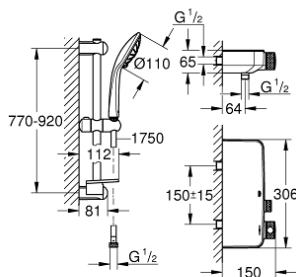

34 721 000 GROHTHERM SMARTCONTROL THERMOSTATISCHE DOUCHEKRAAN 1/2" MET DOUCHESET

PRODUCTOMSCHRIJVING

- Kleur: chroom
- bestaande uit:
 - Grotherm SmartControl thermostatische douchekraan (34 719 000)
 - Euphoria 110 Massage doucheset, 900 mm (27 226 001)

34 721 000 GROHTHERM SMARTCONTROL THERMOSTATISCHE DOUCHEKRAAN 1/2" MET DOUCHESET

RESERVEONDERDELEN , mei 2017 – nu

- 1: Thermo- element 1/2" (Bestelnummer 47439000)
- 2: Cartouche (Bestelnummer 48297000)
- 3: Terugslagklep (Bestelnummer 49069000)
- 4: Terugslagklep (Bestelnummer 08565000)
- 5: Glijstuk (Bestelnummer 48099000)
- 6: Zeef (Bestelnummer 0700200M)
- 7: Glijstanghouder (Bestelnummer 48098000)
- 8: Glijstanghouder (Bestelnummer 48100000)
- 9: Opvulplaatje (Bestelnummer 48051000)*
- 10: GROHE TurboStat cartouche 1/2" (Bestelnummer 47175000)*
- 11: Sleutel voor bovenstuk $\frac{3}{4}$ (Bestelnummer 49059000)*