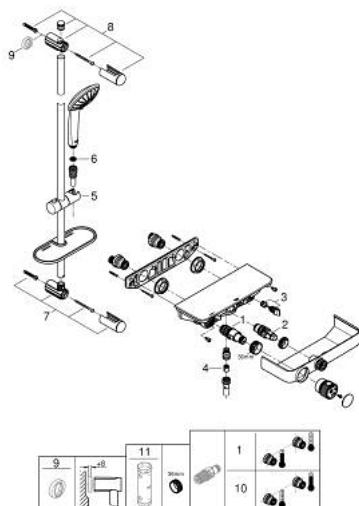

34 721 000 GROHTHERM SMARTCONTROL THERMOSTATISCHE DOUCHEKRAAN 1/2" MET DOUCHESET

PRODUCTOMSCHRIJVING

- Kleur: chroom
- bestaande uit:
 - Grotherm SmartControl thermostatische douchekraan (34 719 000)
 - Euphoria 110 Massage doucheset, 900 mm (27 226 001)

34 721 000 GROHTHERM SMARTCONTROL THERMOSTATISCHE DOUCHEKRAAN 1/2" MET DOUCHESET

RESERVEONDERDELEN , mei 2017 – nu

- 1: Thermo- element 1/2" (Bestelnummer 47439000)
- 2: Cartouche (Bestelnummer 48297000)
- 3: Terugslagklep (Bestelnummer 49069000)
- 4: Terugslagklep (Bestelnummer 08565000)
- 5: Glijstuk (Bestelnummer 48099000)
- 6: Zeef (Bestelnummer 0700200M)
- 7: Glijstanghouder (Bestelnummer 48098000)
- 8: Glijstanghouder (Bestelnummer 48100000)
- 9: Opvulplaatje (Bestelnummer 48051000)*
- 10: GROHE TurboStat cartouche 1/2" (Bestelnummer 47175000)*
- 11: Sleutel voor bovenstuk $\frac{3}{4}$ (Bestelnummer 49059000)*