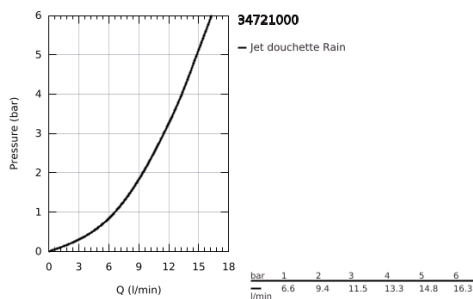

34 721 000 GROHTHERM SMARTCONTROL MITIGEUR THERMOSTATIQUE DOUCHE 1/2" AVEC ENSEMBLE DE DOUCHE

DESCRIPTION DU PRODUIT

- Couleur: chromé
- constitué de :
- Mitigeur thermostatique douche Grotherm SmartControl (34 719 000)
- Euphoria 110 Massage set de douche, 900 mm (27 226 001)

34 721 000 GROHTHERM SMARTCONTROL MITIGEUR THERMOSTATIQUE DOUCHE 1/2" AVEC ENSEMBLE DE DOUCHE

PIÈCES DE RECHANGE, mai 2017 – maintenant

- 1: Cartouche thermostatique compacte 1/2" (Numéro de commande 47439000)
- 2: Cartouche (Numéro de commande 48297000)
- 3: Clapet anti-retour (Numéro de commande 49069000)
- 4: Clapet anti-retour (Numéro de commande 08565000)
- 5: Curseur (Numéro de commande 48099000)
- 6: Filtre (Numéro de commande 0700200M)
- 7: Fixation murale (Numéro de commande 48098000)
- 8: Fixation murale (Numéro de commande 48100000)
- 9: Cale d'épaisseur (Numéro de commande 48051000)*
- 10: Cartouche GROHE TurboStat 1/2" (Numéro de commande 47175000)*
- 11: Clé 14 (Numéro de commande 49059000)*