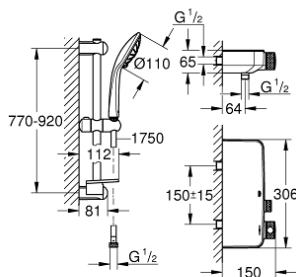

34 721 000 GROHTHERM SMARTCONTROL MITIGEUR THERMOSTATIQUE DOUCHE 1/2" AVEC ENSEMBLE DE DOUCHE

DESCRIPTION DU PRODUIT

- Couleur: chromé
- constitué de :
- Mitigeur thermostatique douche Grotherm SmartControl (34 719 000)
- Euphoria 110 Massage set de douche, 900 mm (27 226 001)

34 721 000 GROHTHERM SMARTCONTROL MITIGEUR THERMOSTATIQUE DOUCHE 1/2" AVEC ENSEMBLE DE DOUCHE

PIÈCES DE RECHANGE, mai 2017 – maintenant

- 1: Cartouche thermostatique compacte 1/2" (Numéro de commande 47439000)
- 2: Cartouche (Numéro de commande 48297000)
- 3: Clapet anti-retour (Numéro de commande 49069000)
- 4: Clapet anti-retour (Numéro de commande 08565000)
- 5: Curseur (Numéro de commande 48099000)
- 6: Filtre (Numéro de commande 0700200M)
- 7: Fixation murale (Numéro de commande 48098000)
- 8: Fixation murale (Numéro de commande 48100000)
- 9: Cale d'épaisseur (Numéro de commande 48051000)*
- 10: Cartouche GROHE TurboStat 1/2" (Numéro de commande 47175000)*
- 11: Clé 14 (Numéro de commande 49059000)*