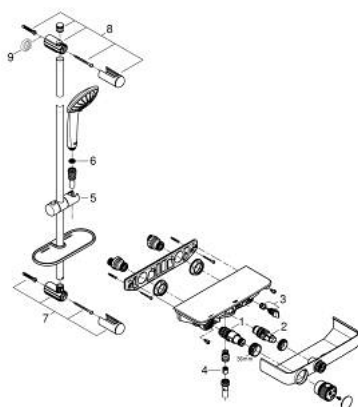

34 721 000 GROHTHERM SMARTCONTROL MITIGEUR THERMOSTATIQUE DOUCHE 1/2" AVEC ENSEMBLE DE DOUCHE

DESCRIPTION DU PRODUIT

- Couleur: chromé
- constitué de :
- Mitigeur thermostatique douche Grotherm SmartControl (34 719 000)
- Euphoria 110 Massage set de douche, 900 mm (27 226 001)

34 721 000 GROHTHERM SMARTCONTROL MITIGEUR THERMOSTATIQUE DOUCHE 1/2" AVEC ENSEMBLE DE DOUCHE

PIÈCES DE RECHANGE, mai 2017 – maintenant

- 1: Cartouche thermostatique compacte 1/2" (Numéro de commande 47439000)
- 2: Cartouche (Numéro de commande 48297000)
- 3: Clapet anti-retour (Numéro de commande 49069000)
- 4: Clapet anti-retour (Numéro de commande 08565000)
- 5: Curseur (Numéro de commande 48099000)
- 6: Filtre (Numéro de commande 0700200M)
- 7: Fixation murale (Numéro de commande 48098000)
- 8: Fixation murale (Numéro de commande 48100000)
- 9: Cale d'épaisseur (Numéro de commande 48051000)*
- 10: Cartouche GROHE TurboStat 1/2" (Numéro de commande 47175000)*
- 11: Clé 14 (Numéro de commande 49059000)*