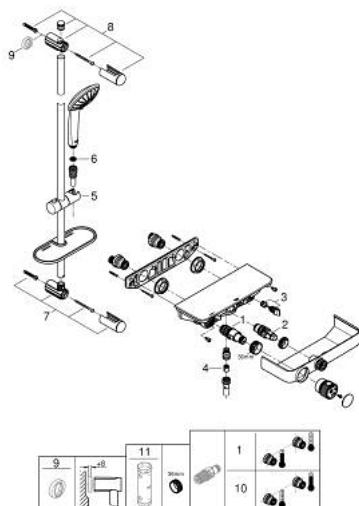

34 720 000 GROHTHERM SMARTCONTROL THERMOSTATISCHE DOUCHEKRAAN 1/2" MET DOUCHESET

PRODUCTOMSCHRIJVING

- Kleur: chroom
- bestaande uit:
 - Grotherm SmartControl thermostatische douchekraan (34 719 000)
 - Euphoria 110 Massage doucheset, 600 mm (27 231 001)

34 720 000 GROHTHERM SMARTCONTROL THERMOSTATISCHE DOUCHEKRAAN 1/2" MET DOUCHESET

RESERVEONDERDELEN , mei 2017 – nu

- 1: Thermo- element 1/2" (Bestelnummer 47439000)
 - 2: Cartouche (Bestelnummer 48297000)
 - 3: Terugslagklep (Bestelnummer 49069000)
 - 4: Terugslagklep (Bestelnummer 08565000)
 - 5: Glijstuk (Bestelnummer 48099000)
 - 6: Zeef (Bestelnummer 0700200M)
 - 7: Glijstanghouder (Bestelnummer 48098000)
 - 8: Glijstanghouder (Bestelnummer 48100000)
 - 9: Opvulplaatje (Bestelnummer 48051000)*
 - 10: GROHE TurboStat cartouche 1/2" (Bestelnummer 47175000)*
 - 11: Sleutel voor bovenstuk $\frac{3}{4}$ (Bestelnummer 49059000)*
- * Optionele accessoires