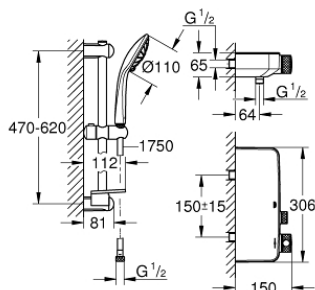

34 720 000 GROHTHERM SMARTCONTROL THERMOSTATISCHE DOUCHEKRAAN 1/2" MET DOUCHESET

PRODUCTOMSCHRIJVING

- Kleur: chroom
- bestaande uit:
 - Grotherm SmartControl thermostatische douchekraan (34 719 000)
 - Euphoria 110 Massage doucheset, 600 mm (27 231 001)

34 720 000 GROHTHERM SMARTCONTROL THERMOSTATISCHE DOUCHEKRAAN 1/2" MET DOUCHESET

RESERVEONDERDELEN , mei 2017 – nu

- 1: Thermo- element 1/2" (Bestelnummer 47439000)
 - 2: Cartouche (Bestelnummer 48297000)
 - 3: Terugslagklep (Bestelnummer 49069000)
 - 4: Terugslagklep (Bestelnummer 08565000)
 - 5: Glijstuk (Bestelnummer 48099000)
 - 6: Zeef (Bestelnummer 0700200M)
 - 7: Glijstanghouder (Bestelnummer 48098000)
 - 8: Glijstanghouder (Bestelnummer 48100000)
 - 9: Opvulplaatje (Bestelnummer 48051000)*
 - 10: GROHE TurboStat cartouche 1/2" (Bestelnummer 47175000)*
 - 11: Sleutel voor bovenstuk $\frac{3}{4}$ (Bestelnummer 49059000)*
- * Optionele accessoires