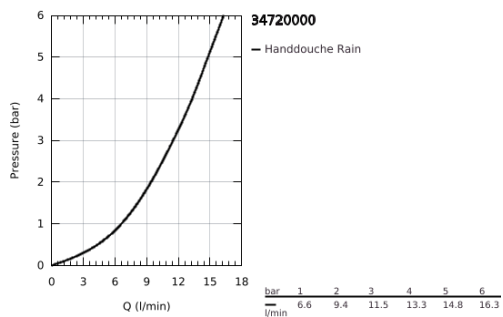

34 720 000 GROHTHERM SMARTCONTROL THERMOSTATISCHE DOUCHEKRAAN 1/2" MET DOUCHESET

PRODUCTOMSCHRIJVING

- Kleur: chroom
- bestaande uit:
 - Grotherm SmartControl thermostatische douchekraan (34 719 000)
 - Euphoria 110 Massage doucheset, 600 mm (27 231 001)

34 720 000 GROHTHERM SMARTCONTROL THERMOSTATISCHE DOUCHEKRAAN 1/2" MET DOUCHESET

RESERVEONDERDELEN , mei 2017 – nu

- 1: Thermo- element 1/2" (Bestelnummer 47439000)
 - 2: Cartouche (Bestelnummer 48297000)
 - 3: Terugslagklep (Bestelnummer 49069000)
 - 4: Terugslagklep (Bestelnummer 08565000)
 - 5: Glijstuk (Bestelnummer 48099000)
 - 6: Zeef (Bestelnummer 0700200M)
 - 7: Glijstanghouder (Bestelnummer 48098000)
 - 8: Glijstanghouder (Bestelnummer 48100000)
 - 9: Opvulplaatje (Bestelnummer 48051000)*
 - 10: GROHE TurboStat cartouche 1/2" (Bestelnummer 47175000)*
 - 11: Sleutel voor bovenstuk $\frac{3}{4}$ (Bestelnummer 49059000)*
- * Optionele accessoires