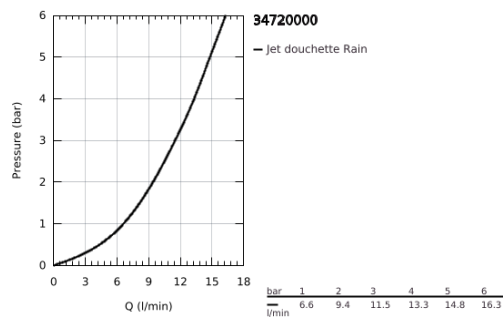

## 34 720 000 GROHTHERM SMARTCONTROL MITIGEUR THERMOSTATIQUE DOUCHE 1/2" AVEC ENSEMBLE DE DOUCHE

### DESCRIPTION DU PRODUIT

- Couleur: chromé
- constitué de :
  - Mitigeur thermostatique douche Grotherm SmartControl (34 719 000)
  - Euphoria 110 Massage set de douche, 600 mm (27 231 001)