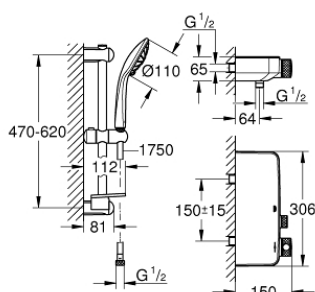

## 34 720 000 GROHTHERM SMARTCONTROL MITIGEUR THERMOSTATIQUE DOUCHE 1/2" AVEC ENSEMBLE DE DOUCHE

### DESCRIPTION DU PRODUIT

- Couleur: chromé
- constitué de :
  - Mitigeur thermostatique douche Grotherm SmartControl (34 719 000)
  - Euphoria 110 Massage set de douche, 600 mm (27 231 001)

### PIÈCES DE RECHANGE, mai 2017 – maintenant

- 1: Cartouche thermostatique compacte 1/2" (Numéro de commande 47439000)
- 2: Cartouche (Numéro de commande 48297000)
- 3: Clapet anti-retour (Numéro de commande 49069000)
- 4: Clapet anti-retour (Numéro de commande 08565000)
- 5: Curseur (Numéro de commande 48099000)
- 6: Filtre (Numéro de commande 0700200M)
- 7: Fixation murale (Numéro de commande 48098000)
- 8: Fixation murale (Numéro de commande 48100000)
- 9: Cale d'épaisseur (Numéro de commande 48051000)\*
- 10: Cartouche GROHE TurboStat 1/2" (Numéro de commande 47175000)\*
- 11: Clé 14 (Numéro de commande 49059000)\*