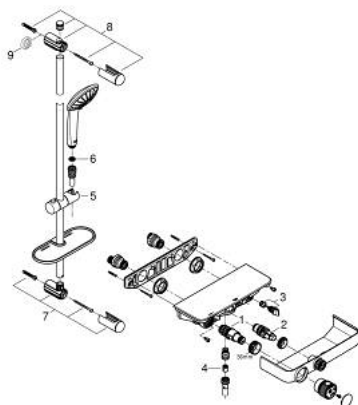

## 34 720 000 GROHTHERM SMARTCONTROL MITIGEUR THERMOSTATIQUE DOUCHE 1/2" AVEC ENSEMBLE DE DOUCHE

### DESCRIPTION DU PRODUIT

- Couleur: chromé
- constitué de :
  - Mitigeur thermostatique douche Grotherm SmartControl (34 719 000)
  - Euphoria 110 Massage set de douche, 600 mm (27 231 001)

### PIÈCES DE RECHANGE, mai 2017 – maintenant

- 1: Cartouche thermostatique compacte 1/2" (Numéro de commande 47439000)
- 2: Cartouche (Numéro de commande 48297000)
- 3: Clapet anti-retour (Numéro de commande 49069000)
- 4: Clapet anti-retour (Numéro de commande 08565000)
- 5: Curseur (Numéro de commande 48099000)
- 6: Filtre (Numéro de commande 0700200M)
- 7: Fixation murale (Numéro de commande 48098000)
- 8: Fixation murale (Numéro de commande 48100000)
- 9: Cale d'épaisseur (Numéro de commande 48051000)\*
- 10: Cartouche GROHE TurboStat 1/2" (Numéro de commande 47175000)\*
- 11: Clé 14 (Numéro de commande 49059000)\*