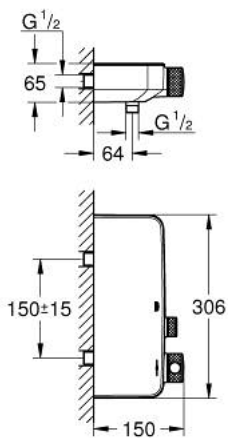

### PRODUCTOMSCHRIJVING

- Kleur: chroom
- wandmontage
- GROHE CoolTouch
- GROHE LongLife finish
- GROHE SafeStop: instelknop met veiligheidsblokkering bij 38°C
- GROHE SafeStop Plus optionele temperatuurbegrenzer op 43°C
- GROHE TurboStat: 2x sneller en 2x nauwkeuriger de gewenste temperatuur
- GROHE ProGrip met kartelstructuur
- 1 SmartControl knop voor aan-uit, draai voor aanpassen volume
- geïntegreerde GROHE EasyReach shower tray
- douche-aansluiting onderaan, 1/2"
- geïntegreerde BELGAQUA-erkende terugslagkleppen en filters
- terugstroombeveiliging

### RESERVEONDERDELEN , mei 2017 – nu

- 1: Thermo- element 1/2" (Bestelnummer 47439000)
  - 2: Cartouche (Bestelnummer 48297000)
  - 3: Terugslagklep (Bestelnummer 49069000)
  - 4: Terugslagklep (Bestelnummer 08565000)
  - 5: GROHE TurboStat cartouche 1/2" (Bestelnummer 47175000)\*
  - 6: Sleutel voor bovenstuk  $\frac{3}{4}$ " (Bestelnummer 49059000)\*
- \* Optionele accessoires