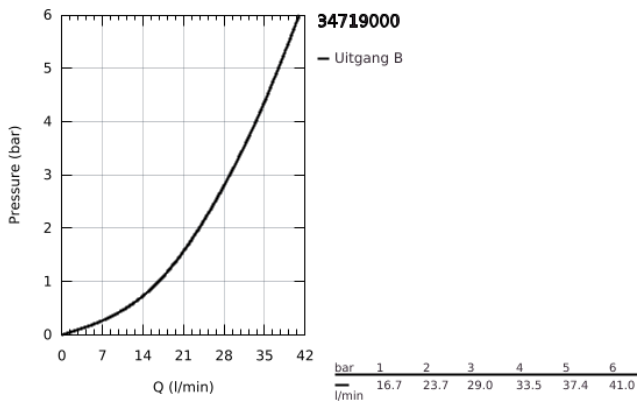

## 34 719 000 GROHTHERM SMARTCONTROL THERMOSTATISCHE DOUCHEKRAAN 1/2"

### PRODUCTOMSCHRIJVING

- Kleur: chroom
- wandmontage
- GROHE CoolTouch
- GROHE LongLife finish
- GROHE SafeStop: instelknop met veiligheidsblokkering bij 38°C
- GROHE SafeStop Plus optionele temperatuurbegrenzer op 43°C
- GROHE TurboStat: 2x sneller en 2x nauwkeuriger de gewenste temperatuur
- GROHE ProGrip met kartelstructuur
- 1 SmartControl knop voor aan-uit, draai voor aanpassen volume
- geïntegreerde GROHE EasyReach shower tray
- douche-aansluiting onderaan, 1/2"
- geïntegreerde BELGAQUA-erkende terugslagkleppen en filters
- terugstroombeveiliging

### RESERVEONDERDELEN , mei 2017 – nu

- 1: Thermo- element 1/2" (Bestelnummer 47439000)
  - 2: Cartouche (Bestelnummer 48297000)
  - 3: Terugslagklep (Bestelnummer 49069000)
  - 4: Terugslagklep (Bestelnummer 08565000)
  - 5: GROHE TurboStat cartouche 1/2" (Bestelnummer 47175000)\*
  - 6: Sleutel voor bovenstuk  $\frac{3}{4}$ " (Bestelnummer 49059000)\*
- \* Optionele accessoires