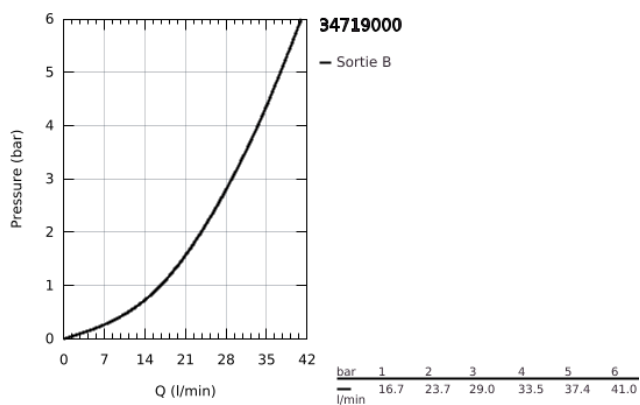

34 719 000 GROHTHERM SMARTCONTROL MITIGEUR THERMOSTATIQUE DOUCHE 1/2"

DESCRIPTION DU PRODUIT

- Couleur: chromé
- montage mural
- GROHE CoolTouch Minimise les risques de brûlures
- finition GROHE LongLife
- GROHE SafeStop : butée à 38°C
- GROHE SafeStop Plus : limiteur optionnel température à 43°C
- GROHE TurboStat Régulation thermostatique quasi-instantanée
- GROHE ProGrip avec surface moletée
- 1 Bouton poussoir SmartControl pour ON-OFF, tourner pour l'ajustement du débit GROHE EcoJoy au débit maximum
- GROHE EasyReach shower tray intégré
- départ de douche 1/2" en dessous
- clapets anti-retour et filtres intégrés certifié BELGAQUA
- protection anti-retour

34 719 000 GROHTHERM SMARTCONTROL MITIGEUR THERMOSTATIQUE DOUCHE 1/2"

PIÈCES DE RECHANGE, mai 2017 – maintenant

1: Cartouche thermostatique compacte 1/2" (Numéro de commande 47439000)

2: Cartouche (Numéro de commande 48297000)

3: Clapet anti-retour (Numéro de commande 49069000)

4: Clapet anti-retour (Numéro de commande 08565000)

5: Cartouche GROHE TurboStat 1/2" (Numéro de commande 47175000)*

6: Clé 14 (Numéro de commande 49059000)*