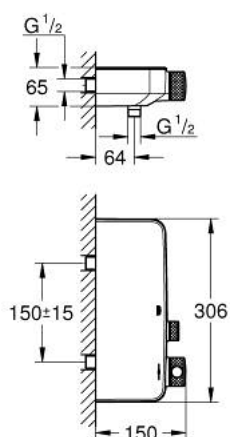

34 719 000 GROHTHERM SMARTCONTROL MITIGEUR THERMOSTATIQUE DOUCHE 1/2"

DESCRIPTION DU PRODUIT

- Couleur: chromé
- montage mural
- GROHE CoolTouch Minimise les risques de brûlures
- finition GROHE LongLife
- GROHE SafeStop : butée à 38°C
- GROHE SafeStop Plus : limiteur optionnel température à 43°C
- GROHE TurboStat Régulation thermostatique quasi-instantanée
- GROHE ProGrip avec surface moletée
- 1 Bouton poussoir SmartControl pour ON-OFF, tourner pour l'ajustement du débit GROHE EcoJoy au débit maximum
- GROHE EasyReach shower tray intégré
- départ de douche 1/2" en dessous
- clapets anti-retour et filtres intégrés certifié BELGAQUA
- protection anti-retour

34 719 000 GROHTHERM SMARTCONTROL MITIGEUR THERMOSTATIQUE DOUCHE 1/2"

PIÈCES DE RECHANGE, mai 2017 – maintenant

1: Cartouche thermostatique compacte 1/2" (Numéro de commande 47439000)

2: Cartouche (Numéro de commande 48297000)

3: Clapet anti-retour (Numéro de commande 49069000)

4: Clapet anti-retour (Numéro de commande 08565000)

5: Cartouche GROHE TurboStat 1/2" (Numéro de commande 47175000)*

6: Clé 14 (Numéro de commande 49059000)*