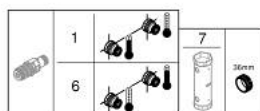

34 718 000 GROHTHERM SMARTCONTROL MITIGEUR THERMOSTATIQUE BAIN/DOUCHE 1/2"

PIÈCES DE RECHANGE, mai 2017 – maintenant

1: Cartouche thermostatique compacte 1/2" (Numéro de commande 47439000)

2: Cartouche (Numéro de commande 48297000)

3: Clapet anti-retour (Numéro de commande 49069000)

4: Mousseur (Numéro de commande 13941000)

5: Clapet anti-retour (Numéro de commande 08565000)

6: Cartouche GROHE TurboStat 1/2" (Numéro de commande 47175000)*

7: Clé 14 (Numéro de commande 49059000)*

* Accessoires optionnels