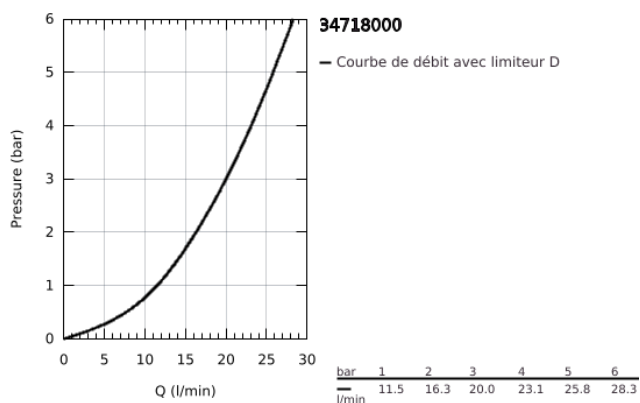

## 34 718 000 GROHTHERM SMARTCONTROL MITIGEUR THERMOSTATIQUE BAIN/DOUCHE 1/2"

### DESCRIPTION DU PRODUIT

- Couleur: chromé
- montage mural
- GROHE CoolTouch Minimise les risques de brûlures
- finition GROHE LongLife
- GROHE SafeStop : butée à 38°C
- GROHE SafeStop Plus : limiteur optionnel température à 43°C
- GROHE TurboStat Régulation thermostatique quasi-instantanée
- GROHE ProGrip avec surface moletée
- 1 Bouton poussoir SmartControl pour ON-OFF, tourner pour l'ajustement du débit GROHE EcoJoy au débit maximum
- GROHE EasyReach shower tray intégré
- départ de douche 1/2" en dessous
- bec bain avec mousseur
- clapets anti-retour et filtres intégrés certifié BELGAQUA
- protection anti-retour