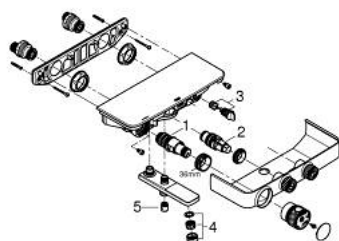

### DESCRIPTION DU PRODUIT

- Couleur: chromé
- montage mural
- GROHE CoolTouch Minimise les risques de brûlures
- finition GROHE LongLife
- GROHE SafeStop : butée à 38°C
- GROHE SafeStop Plus : limiteur optionnel température à 43°C
- GROHE TurboStat Régulation thermostatique quasi-instantanée
- GROHE ProGrip avec surface moletée
- 1 Bouton poussoir SmartControl pour ON-OFF, tourner pour l'ajustement du débit GROHE EcoJoy au débit maximum
- GROHE EasyReach shower tray intégré
- départ de douche 1/2" en dessous
- bec bain avec mousseur
- clapets anti-retour et filtres intégrés certifié BELGAQUA
- protection anti-retour

### PIÈCES DE RECHANGE, mai 2017 – maintenant

1: Cartouche thermostatique compacte 1/2" (Numéro de commande 47439000)

2: Cartouche (Numéro de commande 48297000)

3: Clapet anti-retour (Numéro de commande 49069000)