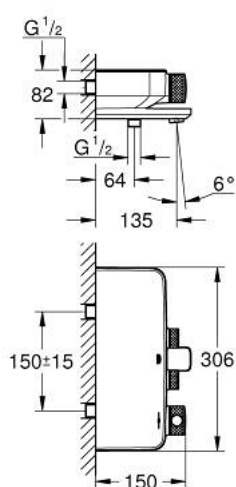

## 34 718 000 GROHTHERM SMARTCONTROL MITIGEUR THERMOSTATIQUE BAIN/DOUCHE 1/2"

### DESCRIPTION DU PRODUIT

- Couleur: chromé
- montage mural
- GROHE CoolTouch Minimise les risques de brûlures
- finition GROHE LongLife
- GROHE SafeStop : butée à 38°C
- GROHE SafeStop Plus : limiteur optionnel température à 43°C
- GROHE TurboStat Régulation thermostatique quasi-instantanée
- GROHE ProGrip avec surface moletée
- 1 Bouton poussoir SmartControl pour ON-OFF, tourner pour l'ajustement du débit GROHE EcoJoy au débit maximum
- GROHE EasyReach shower tray intégré
- départ de douche 1/2" en dessous
- bec bain avec mousseur
- clapets anti-retour et filtres intégrés certifié BELGAQUA
- protection anti-retour

### PIÈCES DE RECHANGE, mai 2017 – maintenant

1: Cartouche thermostatique compacte 1/2" (Numéro de commande 47439000)

2: Cartouche (Numéro de commande 48297000)

3: Clapet anti-retour (Numéro de commande 49069000)

4: Mousseur (Numéro de commande 13941000)

5: Clapet anti-retour (Numéro de commande 08565000)

6: Cartouche GROHE TurboStat 1/2" (Numéro de commande 47175000)\*

7: Clé 14 (Numéro de commande 49059000)\*

\* Accessoires optionnels