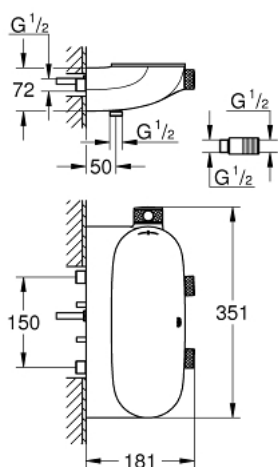

34 714 000 GROHTHERM SMARTCONTROL DOUCHETHERMOSTAAT MET 2 UITGANGEN

PRODUCTOMSCHRIJVING

- Kleur: chroom
 - wandmontage
 - GROHE CoolTouch
 - GROHE LongLife finish
 - GROHE TurboStat: 2x sneller en 2x nauwkeuriger de gewenste temperatuur
 - GROHE ProGrip met kartelstructuur
 - GROHE SafeStop: instelknop met veiligheidsblokkering bij 38°C
 - GROHE SafeStop Plus optionele temperatuurbegrenzer op 43°C
 - GROHE EcoJoy waterbesparende technologie
 - 1 SmartControl knop voor aan-uit, draai voor aanpassen volume
 - verwisselbare pictogrammen
 - GROHE EasyReach douchetablet
 - douche-aansluiting onderaan, 1/2"
 - meerdere uitgangen kunnen tegelijkertijd worden gebruikt
 - terugstroombeveiliging
- vereist inbouwdeel 26 449 000 - apart te bestellen

34 714 000 GROHTHERM SMARTCONTROL DOUCHETHERMOSTAAT MET 2 UITGANGEN

RESERVEONDERDELEN , oktober 2018 – nu

- 1: Thermo- element 1/2" (Bestelnummer 47439000)
 - 2: Cartouche (Bestelnummer 48297000)
 - 3: Terugslagklep (Bestelnummer 4901000M)
 - 4: Terugslagklep (Bestelnummer 08565000)
 - 5: Kapje (Bestelnummer 48482000)
 - 6: Sleutel voor bovenstuk ¾ (Bestelnummer 49059000)*
 - 7: GROHE TurboStat cartouche 1/2" (Bestelnummer 47175000)*
- * Optionele accessoires