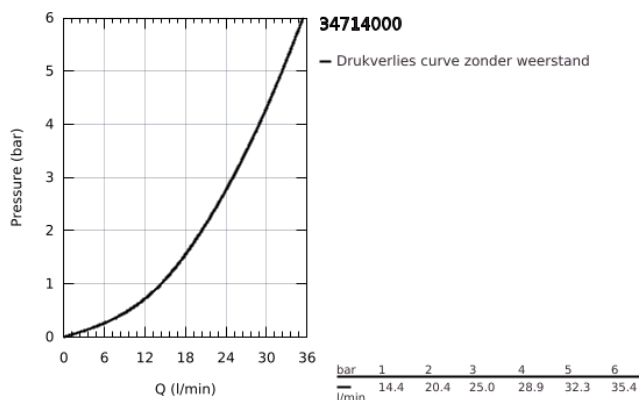

34 714 000 GROHTHERM SMARTCONTROL DOUCHETHERMOSTAAT MET 2 UITGANGEN

PRODUCTOMSCHRIJVING

- Kleur: chroom
 - wandmontage
 - GROHE CoolTouch
 - GROHE LongLife finish
 - GROHE TurboStat: 2x sneller en 2x nauwkeuriger de gewenste temperatuur
 - GROHE ProGrip met kartelstructuur
 - GROHE SafeStop: instelknop met veiligheidsblokkering bij 38°C
 - GROHE SafeStop Plus optionele temperatuurbegrenzer op 43°C
 - GROHE EcoJoy waterbesparende technologie
 - 1 SmartControl knop voor aan-uit, draai voor aanpassen volume
 - verwisselbare pictogrammen
 - GROHE EasyReach douchetablet
 - douche-aansluiting onderaan, 1/2"
 - meerdere uitgangen kunnen tegelijkertijd worden gebruikt
 - terugstroombeveiliging
- vereist inbouwdeel 26 449 000 - apart te bestellen

34 714 000 GROHTHERM SMARTCONTROL DOUCHETHERMOSTAAT MET 2 UITGANGEN

RESERVEONDERDELEN , oktober 2018 – nu

- 1: Thermo- element 1/2" (Bestelnummer 47439000)
 - 2: Cartouche (Bestelnummer 48297000)
 - 3: Terugslagklep (Bestelnummer 4901000M)
 - 4: Terugslagklep (Bestelnummer 08565000)
 - 5: Kapje (Bestelnummer 48482000)
 - 6: Sleutel voor bovenstuk ¾ (Bestelnummer 49059000)*
 - 7: GROHE TurboStat cartouche 1/2" (Bestelnummer 47175000)*
- * Optionele accessoires