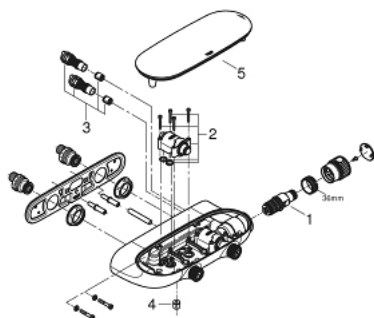

34 714 000 GROHTHERM SMARTCONTROL DOUCHETHERMOSTAAT MET 2 UITGANGEN

PRODUCTOMSCHRIJVING

- Kleur: chroom
 - wandmontage
 - GROHE CoolTouch
 - GROHE LongLife finish
 - GROHE TurboStat: 2x sneller en 2x nauwkeuriger de gewenste temperatuur
 - GROHE ProGrip met kartelstructuur
 - GROHE SafeStop: instelknop met veiligheidsblokkering bij 38°C
 - GROHE SafeStop Plus optionele temperatuurbegrenzer op 43°C
 - GROHE EcoJoy waterbesparende technologie
 - 1 SmartControl knop voor aan-uit, draai voor aanpassen volume
 - verwisselbare pictogrammen
 - GROHE EasyReach douchetablet
 - douche-aansluiting onderaan, 1/2"
 - meerdere uitgangen kunnen tegelijkertijd worden gebruikt
 - terugstroombeveiliging
- vereist inbouwdeel 26 449 000 - apart te bestellen

34 714 000 GROHTHERM SMARTCONTROL DOUCHETHERMOSTAAT MET 2 UITGANGEN

RESERVEONDERDELEN , oktober 2018 – nu

- 1: Thermo- element 1/2" (Bestelnummer 47439000)
 - 2: Cartouche (Bestelnummer 48297000)
 - 3: Terugslagklep (Bestelnummer 4901000M)
 - 4: Terugslagklep (Bestelnummer 08565000)
 - 5: Kapje (Bestelnummer 48482000)
 - 6: Sleutel voor bovenstuk ¾ (Bestelnummer 49059000)*
 - 7: GROHE TurboStat cartouche 1/2" (Bestelnummer 47175000)*
- * Optionele accessoires