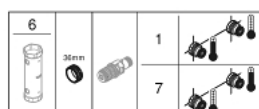

34 714 000 GROHTHERM SMARTCONTROL DOUCHETHERMOSTAAT MET 2 UITGANGEN

PRODUCTOMSCHRIJVING

- Kleur: chroom
 - wandmontage
 - GROHE CoolTouch
 - GROHE LongLife finish
 - GROHE TurboStat: 2x sneller en 2x nauwkeuriger de gewenste temperatuur
 - GROHE ProGrip met kartelstructuur
 - GROHE SafeStop: instelknop met veiligheidsblokkering bij 38°C
 - GROHE SafeStop Plus optionele temperatuurbegrenzer op 43°C
 - GROHE EcoJoy waterbesparende technologie
 - 1 SmartControl knop voor aan-uit, draai voor aanpassen volume
 - verwisselbare pictogrammen
 - GROHE EasyReach douchetablet
 - douche-aansluiting onderaan, 1/2"
 - meerdere uitgangen kunnen tegelijkertijd worden gebruikt
 - terugstroombeveiliging
- vereist inbouwdeel 26 449 000 - apart te bestellen

34 714 000 GROHTHERM SMARTCONTROL DOUCHETHERMOSTAAT MET 2 UITGANGEN

RESERVEONDERDELEN , oktober 2018 – nu

- 1: Thermo- element 1/2" (Bestelnummer 47439000)
 - 2: Cartouche (Bestelnummer 48297000)
 - 3: Terugslagklep (Bestelnummer 4901000M)
 - 4: Terugslagklep (Bestelnummer 08565000)
 - 5: Kapje (Bestelnummer 48482000)
 - 6: Sleutel voor bovenstuk ¾ (Bestelnummer 49059000)*
 - 7: GROHE TurboStat cartouche 1/2" (Bestelnummer 47175000)*
- * Optionele accessoires