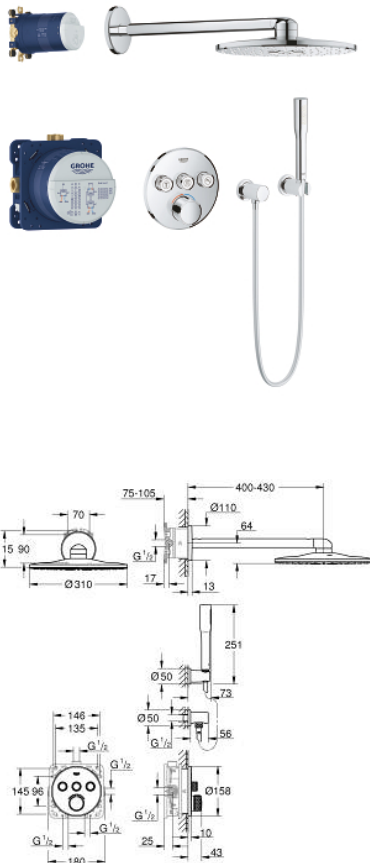

34 709 000 SMARTCONTROL PERFECT SHOWER SET

PRODUCTOMSCHRIJVING

- Kleur: chroom
- bestaande uit:
 - inbouwmenkraan met 3 afsluitkranen
 - SmartControl mengkraan afwerkset
 - (29 146 000)
 - GROHE Rapido SmartBox (35 600/35 604)
 - Rainshower 310 SmartActive hoofddoucheset (26 475) inclusief hoofddouche met 2 straalsoorten, horizontale douchearm 400 mm en inbouwdeel voor hoofddouche (26 483 000)
 - handdouche Euphoria Cosmopolitan Stick (27 367)
 - wanddouchehouder Rainshower (27 074 000)
 - Rainshower wandaansluitsbocht (27 057 000)
 - doucheslang Silverflex 1500 mm (28 364)