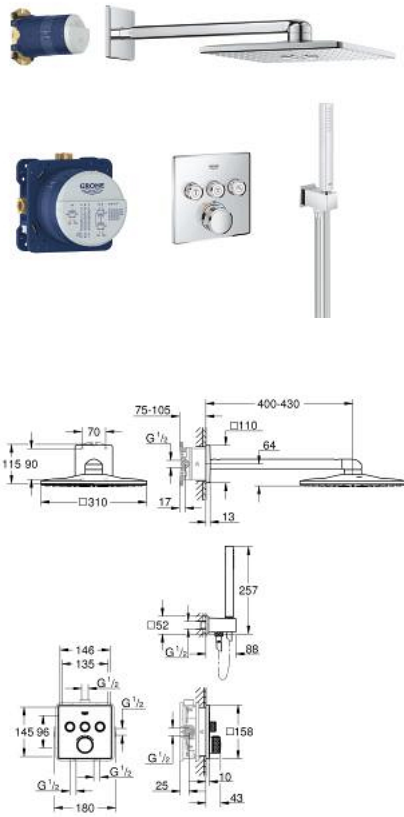

## 34 706 000 GROHTHERM SMARTCONTROL PERFECT SHOWER SET MET RAINSHOWER SMARTACTIVE 310 CUBE

### PRODUCTOMSCHRIJVING

- Kleur: chroom
- bestaande uit:
  - inbouwthermostaat met 3 uitgangen (29 126)
  - Grotherm SmartControl afwerkset
  - GROHE Rapido SmartBox (35 600/35 604)
  - Rainshower SmartActive 310 Cube hoofddoucheset (26 479) inclusief hoofddouche met 2 straalsoorten, horizontale douchearm 400 mm en inbouwdeel voor hoofddouche (26 483 000)
  - handdouche Euphoria Cube Stick (27 698 000)
  - Euphoria Cube wand aansluitbocht met geïntegreerde douchehouder (26 370 000)
  - doucheslang Silverflex 1500 mm (28 364)