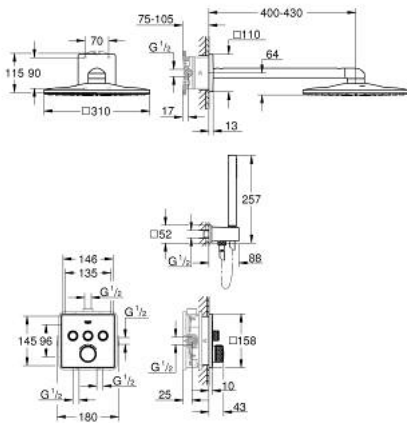

34 706 000 GROHTHERM SMARTCONTROL PERFECT SHOWER SET AVEC RAINSHOWER SMARTACTIVE 310 CUBE

DESCRIPTION DU PRODUIT

- Couleur: chromé
- constitué de :
 - thermostatique encastré avec sorties (29 126)
 - set Grotherm SmartControl pour installation finale
 - GROHE Rapido SmartBox (35 600/35 604)
- Set douche de tête Rainshower SmartActive 310 Cube (26 479 000) incluant douche de tête 2 jets, bras de douche horizontal 400 mm, corps encastré pour douche de tête (26 483 000)
- douche à main Euphoria Cube Stick (27 698 000)
- Coude mural Euphoria Cube avec support de douche intégré (26 370 000)
- flexible de douche Silverflex 1500 mm (28 364)