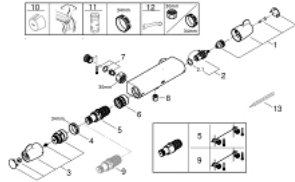

### PRODUCTOMSCHRIJVING

- Kleur: chroom
- wandmontage
- ergonomische greep
- keramisch binnenwerk 1/2", 90°
- GROHE TurboStat: 2x sneller en 2x nauwkeuriger de gewenste temperatuur
- maximale temperatuur instelbaar tussen 35°C en 43°C (niet overschrijdbaar door gebruiker)
- eenvoudige thermostaat desinfectie met behulp van desinfectiehulp 47 994 000
- geïntegreerde afsluitkraan
- 1/2" douche-aansluiting onderaan met geïntegreerde terugslagklep
- metalen veiligheid temperatuurstop
- vuilfilters
- zonder S-koppelingen en rozetten
- GROHE FastFixation voor snelle vervanging van terugslagkleppen in aansluitingen
- GROHE CoolTouch
- GROHE LongLife finish
- GROHE SafetyPlus temperatuurgreep

### RESERVEONDERDELEN , juli 2015 – nu

- 1: Afsluitgreep (Bestelnummer 49006000)
  - 2: Keramisch bovendeel 1/2" (Bestelnummer 45882000)
  - 2.1: O-Ring Ø18,2 x Ø1,7 (Bestelnummer 0392400M)
  - 3: Instelknop (Bestelnummer 49005000)
  - 4: Bevestigingsring (Bestelnummer 47743000)
  - 5: Thermo- element 1/2" (Bestelnummer 47439000)
  - 6: Waterloop (Bestelnummer 47975000)
  - 7: Terugslagkleppen (Bestelnummer 47979000)
  - 8: Terugslagklep (Bestelnummer 08565000)
  - 9: GROHE TurboStat cartouche 1/2" (Bestelnummer 47175000)\*
  - 10: <strong>Temperatuur ontgrendelings greep</strong> (Bestelnummer 47994000)\*
  - 11: Sleutel voor bovenstuk ¾ (Bestelnummer 19332000)\*
  - 12: Moersleutel, plat 30 mm voor opbouwkraanwerk, 34 mm voor thermostatische elementen (Bestelnummer 19377000)\*
  - 13: Thermometer (Bestelnummer 19001000)\*
- \* Optionele accessoires