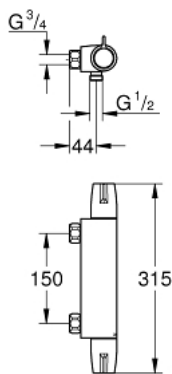

### PRODUCTOMSCHRIJVING

- Kleur: chroom
- wandmontage
- ergonomische greep
- keramisch binnenwerk 1/2", 90°
- GROHE TurboStat: 2x sneller en 2x nauwkeuriger de gewenste temperatuur
- maximale temperatuur instelbaar tussen 35°C en 43°C (niet overschrijdbaar door gebruiker)
- eenvoudige thermostaat desinfectie met behulp van desinfectiehulp 47 994 000
- geïntegreerde afsluitkraan
- 1/2" douche-aansluiting onderaan met geïntegreerde terugslagklep
- metalen veiligheid temperatuurstop
- vuilfilters
- zonder S-koppelingen en rozetten
- GROHE FastFixation voor snelle vervanging van terugslagkleppen in aansluitingen
- GROHE CoolTouch
- GROHE LongLife finish
- GROHE SafetyPlus temperatuurgreep

### RESERVEONDERDELEN , juli 2015 – nu

- 1: Afsluitgreep (Bestelnummer 49006000)
  - 2: Keramisch bovendeel 1/2" (Bestelnummer 45882000)
  - 2.1: O-Ring Ø18,2 x Ø1,7 (Bestelnummer 0392400M)
  - 3: Instelknop (Bestelnummer 49005000)
  - 4: Bevestigingsring (Bestelnummer 47743000)
  - 5: Thermo- element 1/2" (Bestelnummer 47439000)
  - 6: Waterloop (Bestelnummer 47975000)
  - 7: Terugslagkleppen (Bestelnummer 47979000)
  - 8: Terugslagklep (Bestelnummer 08565000)
  - 9: GROHE TurboStat cartouche 1/2" (Bestelnummer 47175000)\*
  - 10: <strong>Temperatuur ontgrendelings greep</strong> (Bestelnummer 47994000)\*
  - 11: Sleutel voor bovenstuk ¾ (Bestelnummer 19332000)\*
  - 12: Moersleutel, plat 30 mm voor opbouwkraanwerk, 34 mm voor thermostatische elementen (Bestelnummer 19377000)\*
  - 13: Thermometer (Bestelnummer 19001000)\*
- \* Optionele accessoires