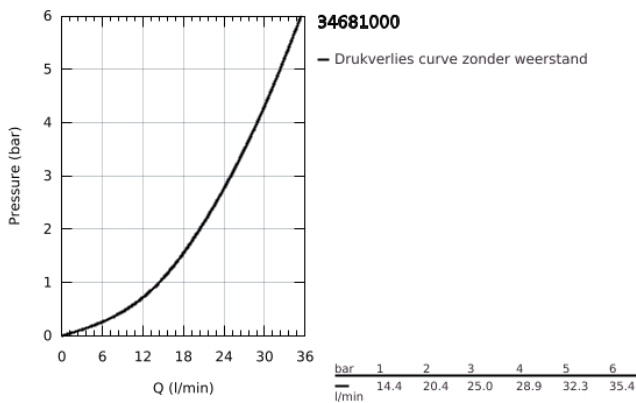

## 34 681 000 GROHTHERM SPECIAL THERMOSTATISCHE DOUCHEKRAAN 1/2"

### PRODUCTOMSCHRIJVING

- Kleur: chroom
- wandmontage
- ergonomische greep
- keramisch binnenwerk 1/2", 90°
- GROHE TurboStat: 2x sneller en 2x nauwkeuriger de gewenste temperatuur
- maximale temperatuur instelbaar tussen 35°C en 43°C (niet overschrijdbaar door gebruiker)
- eenvoudige thermostaat desinfectie met behulp van desinfectiehulp 47 994 000
- geïntegreerde afsluitkraan
- 1/2" douche-aansluiting onderaan met geïntegreerde terugslagklep
- metalen veiligheid temperatuurstop
- vuilfilters
- zonder S-koppelingen en rozetten
- GROHE FastFixation voor snelle vervanging van terugslagkleppen in aansluitingen
- GROHE CoolTouch
- GROHE LongLife finish
- GROHE SafetyPlus temperatuurgreep