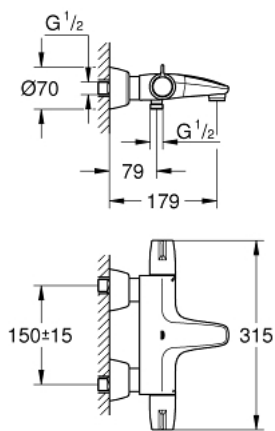

### PRODUCTOMSCHRIJVING

- Kleur: chroom
- wandmontage
- ergonomische greep
- Aquadimmer met meerdere functies:
  - hoeveelhedsregelaar
  - geïntegreerde afsluitkraan
  - omstelling: bad/douche
- GROHE TurboStat: 2x sneller en 2x nauwkeuriger de gewenste temperatuur
- maximale temperatuur instelbaar tussen 35°C en 43°C (niet overschrijdbaar door gebruiker)
- eenvoudige thermostaat desinfectie met behulp van desinfectiehulp 47 994 000
- 1/2" douche-aansluiting onderaan met geïntegreerde terugslagklep
- metalen veiligheid temperatuurstop
- Laminair straalregelaar
- vuilfilters
- met afgedekte S-koppelingen
- GROHE FastFixation voor snelle vervanging van terugslagkleppen in aansluitingen
- 100% GROHE CoolTouch bestaande uit veiligheidsbehuizing + S-koppelingen met CoolTouch rozetten
- GROHE LongLife finish
- GROHE SafetyPlus temperatuurgreep

### RESERVEONDERDELEN , juli 2015 – nu

- 1: Afsluitgreep (Bestelnummer 49004000)
- 2: Aanslag (Bestelnummer 47925000)
- 3: Aquadimmer (Bestelnummer 12433000)
- 4: Waterdoorvoer (Bestelnummer 47751000)
- 5: Instelknop (Bestelnummer 49005000)
- 6: Bevestigingsring (Bestelnummer 47743000)
- 7: Thermo- element 1/2" (Bestelnummer 47439000)
- 7: Thermo- element 1/2" (Bestelnummer 47885000)
- 8: Waterloop (Bestelnummer 47975000)
- 9: Terugslagkleppen (Bestelnummer 47979000)
- 10: S-koppeling (Bestelnummer 12058000)
- 10.1: Dichting 1/2" (Bestelnummer 0138600M)
- 10.2: Rozet (Bestelnummer 45545000)
- 11: Laminar straalbreker (Bestelnummer 49015000)
- 12: Terugslagklep (Bestelnummer 08565000)
- 13: Verlengset, 30 mm voor CoolTouch® thermostaten (Bestelnummer 46238000)\*
- 14: GROHE TurboStat cartouche 1/2" (Bestelnummer 47175000)\*
- 15: <strong>Temperatuur ontgrendelings greep</strong> (Bestelnummer 47994000)\*
- 16: Moersleutel, plat 30 mm voor opbouwkraanwerk, 34 mm voor thermostatische elementen (Bestelnummer 19377000)\*
- 17: Sleutel voor bovenstuk ¾ (Bestelnummer 19332000)\*
- 18: Thermometer (Bestelnummer 19001000)\*