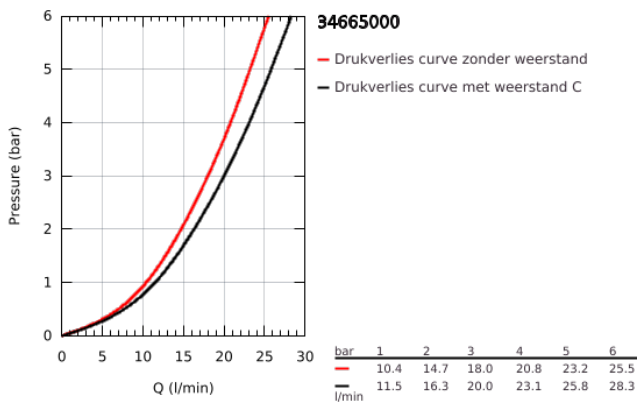

### PRODUCTOMSCHRIJVING

- Kleur: chroom
- wandmontage
- ergonomische greep
- Aquadimmer met meerdere functies:
  - hoeveelhedsregelaar
  - geïntegreerde afsluitkraan
  - omstelling: bad/douche
- GROHE TurboStat: 2x sneller en 2x nauwkeuriger de gewenste temperatuur
- maximale temperatuur instelbaar tussen 35°C en 43°C (niet overschrijdbaar door gebruiker)
- eenvoudige thermostaat desinfectie met behulp van desinfectiehulp 47 994 000
- 1/2" douche-aansluiting onderaan met geïntegreerde terugslagklep
- metalen veiligheid temperatuurstop
- Laminair straalregelaar
- vuilfilters
- met afgedekte S-koppelingen
- GROHE FastFixation voor snelle vervanging van terugslagkleppen in aansluitingen
- 100% GROHE CoolTouch bestaande uit veiligheidsbehuizing + S-koppelingen met CoolTouch rozetten
- GROHE LongLife finish
- GROHE SafetyPlus temperatuurgreep