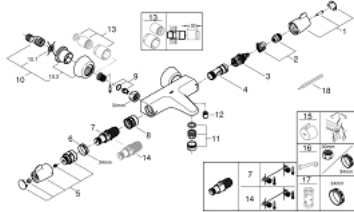

### PRODUCTOMSCHRIJVING

- Kleur: chroom
- wandmontage
- ergonomische greep
- Aquadimmer met meerdere functies:
  - hoeveelhedsregelaar
  - geïntegreerde afsluitkraan
  - omstelling: bad/douche
- GROHE TurboStat: 2x sneller en 2x nauwkeuriger de gewenste temperatuur
- maximale temperatuur instelbaar tussen 35°C en 43°C (niet overschrijdbaar door gebruiker)
- eenvoudige thermostaat desinfectie met behulp van desinfectiehulp 47 994 000
- 1/2" douche-aansluiting onderaan met geïntegreerde terugslagklep
- metalen veiligheid temperatuurstop
- Laminair straalregelaar
- vuilfilters
- met afgedekte S-koppelingen
- GROHE FastFixation voor snelle vervanging van terugslagkleppen in aansluitingen
- 100% GROHE CoolTouch bestaande uit veiligheidsbehuizing + S-koppelingen met CoolTouch rozetten
- GROHE LongLife finish
- GROHE SafetyPlus temperatuurgreep

### RESERVEONDERDELEN , juli 2015 – nu

- 1: Afsluitgreep (Bestelnummer 49004000)
- 2: Aanslag (Bestelnummer 47925000)
- 3: Aquadimmer (Bestelnummer 12433000)
- 4: Waterdoorvoer (Bestelnummer 47751000)
- 5: Instelknop (Bestelnummer 49005000)
- 6: Bevestigingsring (Bestelnummer 47743000)
- 7: Thermo- element 1/2" (Bestelnummer 47439000)
- 7: Thermo- element 1/2" (Bestelnummer 47885000)
- 8: Waterloop (Bestelnummer 47975000)
- 9: Terugslagkleppen (Bestelnummer 47979000)
- 10: S-koppeling (Bestelnummer 12058000)
- 10.1: Dichting 1/2" (Bestelnummer 0138600M)
- 10.2: Rozet (Bestelnummer 45545000)
- 11: Laminar straalbreker (Bestelnummer 49015000)
- 12: Terugslagklep (Bestelnummer 08565000)
- 13: Verlengset, 30 mm voor CoolTouch® thermostaten (Bestelnummer 46238000)\*
- 14: GROHE TurboStat cartouche 1/2" (Bestelnummer 47175000)\*
- 15: <strong>Temperatuur ontgrendelings greep</strong> (Bestelnummer 47994000)\*
- 16: Moersleutel, plat 30 mm voor opbouwkraanwerk, 34 mm voor thermostatische elementen (Bestelnummer 19377000)\*
- 17: Sleutel voor bovenstuk ¾ (Bestelnummer 19332000)\*
- 18: Thermometer (Bestelnummer 19001000)\*