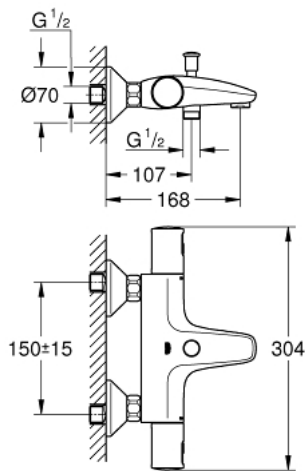

### PRODUCTOMSCHRIJVING

- Kleur: matte black
- wandmontage
- GROHE TurboStat: 2x sneller en 2x nauwkeuriger de gewenste temperatuur
- GROHE SafeStop: instelknop met veiligheidsblokkering bij 38°C
- GROHE SafeStop Plus optionele temperatuurbegrenzer op 43°C
- automatische omstelling: bad/douche
- verstelbare spaarknop GROHE EcoButton
- geïntegreerde afsluitkraan
- keramisch-bovendeeel 1/2", 180°
- douche-aansluiting onderaan, 1/2"
- mousseur
- geïntegreerde terugslagklep(pen) Belgaqua aanvaard
- vuilfilters
- S-koppelingen
- metalen rozet
- terugstroombeveiliging

## 34 598 243 0 PRECISION START THERMOSTATISCHE BADMENGKRAAN

### RESERVEONDERDELEN , maart 2022 – nu

- 1: Greep (Bestelnummer 477282430)
  - 1.1: Afdekkapje (Bestelnummer 64585243M)
  - 2: Bevestigingsring (Bestelnummer 47743000)
  - 3: Thermo- element 1/2" (Bestelnummer 47439000)
  - 4: Keramisch bovendeel 1/2" (Bestelnummer 45346000)
  - 4.1: O-Ring Ø18,2 x Ø1,7 (Bestelnummer 0392400M)
  - 5: Terugslagklep (Bestelnummer 47189000)
  - 5.1: Vuilfilter (Bestelnummer 0726400M)
  - 5.2: Terugslagklep (Bestelnummer 08565000)
  - 5.3: O-Ring Ø17 x Ø2 (Bestelnummer 0305500M)
  - 6: S-koppeling (Bestelnummer 120752430)
  - 6.1: Dichting 1/2" (Bestelnummer 0138600M)
  - 6.2: Rozet (Bestelnummer 02210243M)
  - 7: mousseur (Bestelnummer 139522430)
  - 8: Omstelling bad/douche (Bestelnummer 656552430)
  - 9: Terugslagklep (Bestelnummer 08565000)
  - 10: Omstelknop (Bestelnummer 656482430)
  - 11: Verlengstuk voor zichtbare bevestigingsmoeren (Bestelnummer 0713000 M)\*
  - 12: GROHE TurboStat cartouche 1/2" (Bestelnummer 47175000)\*
  - 13: Sleutel voor bovenstuk ¾ (Bestelnummer 19332000)\*
  - 14: Moersleutel, plat 30 mm voor opbouwkraanwerk, 34 mm voor thermostatische elementen (Bestelnummer 19377000)\*
- \* Optionele accessoires