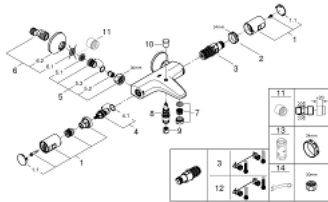

### PRODUCTOMSCHRIJVING

- Kleur: matte black
- wandmontage
- GROHE TurboStat: 2x sneller en 2x nauwkeuriger de gewenste temperatuur
- GROHE SafeStop: instelknop met veiligheidsblokkering bij 38°C
- GROHE SafeStop Plus optionele temperatuurbegrenzer op 43°C
- automatische omstelling: bad/douche
- verstelbare spaarknop GROHE EcoButton
- geïntegreerde afsluitkraan
- keramisch-bovendeeel 1/2", 180°
- douche-aansluiting onderaan, 1/2"
- mousseur
- geïntegreerde terugslagklep(pen) Belgaqua aanvaard
- vuilfilters
- S-koppelingen
- metalen rozet
- terugstroombeveiliging

### RESERVEONDERDELEN , maart 2022 – nu

- 1: Greep (Bestelnummer 477282430)
  - 1.1: Afdekkapje (Bestelnummer 64585243M)
  - 2: Bevestigingsring (Bestelnummer 47743000)
  - 3: Thermo- element 1/2" (Bestelnummer 47439000)
  - 4: Keramisch bovendeel 1/2" (Bestelnummer 45346000)
  - 4.1: O-Ring Ø18,2 x Ø1,7 (Bestelnummer 0392400M)
  - 5: Terugslagklep (Bestelnummer 47189000)
  - 5.1: Vuilfilter (Bestelnummer 0726400M)
  - 5.2: Terugslagklep (Bestelnummer 08565000)
  - 5.3: O-Ring Ø17 x Ø2 (Bestelnummer 0305500M)
  - 6: S-koppeling (Bestelnummer 120752430)
  - 6.1: Dichting 1/2" (Bestelnummer 0138600M)
  - 6.2: Rozet (Bestelnummer 02210243M)
  - 7: mousseur (Bestelnummer 139522430)
  - 8: Omstelling bad/douche (Bestelnummer 656552430)
  - 9: Terugslagklep (Bestelnummer 08565000)
  - 10: Omstelknop (Bestelnummer 656482430)
  - 11: Verlengstuk voor zichtbare bevestigingsmoeren (Bestelnummer 0713000 M)\*
  - 12: GROHE TurboStat cartouche 1/2" (Bestelnummer 47175000)\*
  - 13: Sleutel voor bovenstuk ¾ (Bestelnummer 19332000)\*
  - 14: Moersleutel, plat 30 mm voor opbouwkraanwerk, 34 mm voor thermostatische elementen (Bestelnummer 19377000)\*
- \* Optionele accessoires