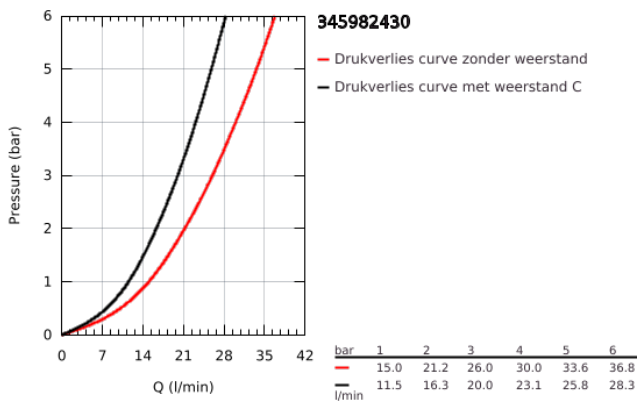

### PRODUCTOMSCHRIJVING

- Kleur: matte black
- wandmontage
- GROHE TurboStat: 2x sneller en 2x nauwkeuriger de gewenste temperatuur
- GROHE SafeStop: instelknop met veiligheidsblokkering bij 38°C
- GROHE SafeStop Plus optionele temperatuurbegrenzer op 43°C
- automatische omstelling: bad/douche
- verstelbare spaarknop GROHE EcoButton
- geïntegreerde afsluitkraan
- keramisch-bovendeeel 1/2", 180°
- douche-aansluiting onderaan, 1/2"
- mousseur
- geïntegreerde terugslagklep(pen) Belgaqua aanvaard
- vuilfilters
- S-koppelingen
- metalen rozet
- terugstroombeveiliging