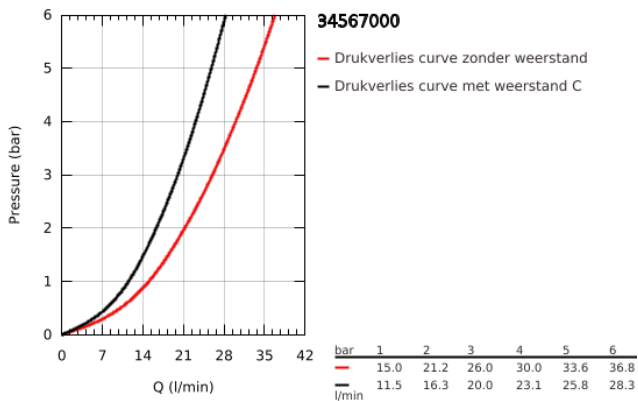

34 567 000 GROHTHERM 800 THERMOSTATISCHE BADMENGKRAAN

PRODUCTOMSCHRIJVING

- Kleur: chroom
- wandmontage
- GROHE LongLife finish
- GROHE SafeStop: instelknop met veiligheidsblokkering bij 38°C
- GROHE SafeStop Plus optionele temperatuurbegrenzer op 43°C
- GROHE TurboStat: 2x sneller en 2x nauwkeuriger de gewenste temperatuur
- geïntegreerde afsluitkraan
- automatische omstelling: bad/douche
- verstelbare spaarknop GROHE EcoButton
- keramisch-bovendeeel 1/2", 180°
- douche-aansluiting onderaan, 1/2"
- mousseur
- geïntegreerde terugslagklep(pen) Belgaqua aanvaard
- vuilfilters
- S-koppelingen
- metalen rozet