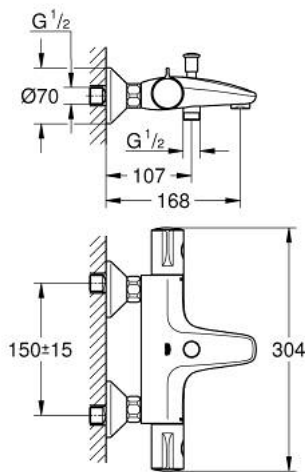

34 567 000 GROHTHERM 800 THERMOSTATISCHE BADMENGKRAAN

PRODUCTOMSCHRIJVING

- Kleur: chroom
- wandmontage
- GROHE LongLife finish
- GROHE SafeStop: instelknop met veiligheidsblokkering bij 38°C
- GROHE SafeStop Plus optionele temperatuurbegrenzer op 43°C
- GROHE TurboStat: 2x sneller en 2x nauwkeuriger de gewenste temperatuur
- geïntegreerde afsluitkraan
- automatische omstelling: bad/douche
- verstelbare spaarknop GROHE EcoButton
- keramisch-bovendeeel 1/2", 180°
- douche-aansluiting onderaan, 1/2"
- mousseur
- geïntegreerde terugslagklep(pen) Belgaqua aanvaard
- vuilfilters
- S-koppelingen
- metalen rozet

34 567 000 GROHTHERM 800 THERMOSTATISCHE BADMENGKRAAN

RESERVEONDERDELEN , februari 2014 – nu

- 1: Instelknop (Bestelnummer 47981000)
- 2: Bevestigingsring (Bestelnummer 47743000)
- 3: Thermo- element 1/2" (Bestelnummer 47439000)
- 4: Afsluitgreep (Bestelnummer 47980000)
- 5: Keramisch bovendeel 1/2" (Bestelnummer 45346000)
- 5.1: O-Ring Ø18,2 x Ø1,7 (Bestelnummer 0392400M)
- 6: Terugslagklep (Bestelnummer 47189000)
- 6.1: Vuilfilter (Bestelnummer 0726400M)
- 6.2: Terugslagklep (Bestelnummer 08565000)
- 6.3: O-Ring Ø17 x Ø2 (Bestelnummer 0305500M)
- 7: S-koppeling (Bestelnummer 12075000)
- 7.1: Dichting 1/2" (Bestelnummer 0138600M)
- 7.2: Rozet (Bestelnummer 0221000M)
- 8: Mousseur (Bestelnummer 13952000)
- 9: Omstelknop (Bestelnummer 65648000)
- 10: Omstelling bad/douche (Bestelnummer 65655000)
- 11: Terugslagklep (Bestelnummer 08565000)
- 12: Verlengstuk voor zichtbare bevestigingsmoeren (Bestelnummer 0713000 M)*
- 13: Moersleutel, plat 30 mm voor opbouwkraanwerk, 34 mm voor thermostatische elementen (Bestelnummer 19377000)*
- 14: Sleutel voor bovenstuk ¾ (Bestelnummer 19332000)*
- 15: GROHE TurboStat cartouche 1/2" (Bestelnummer 47175000)*