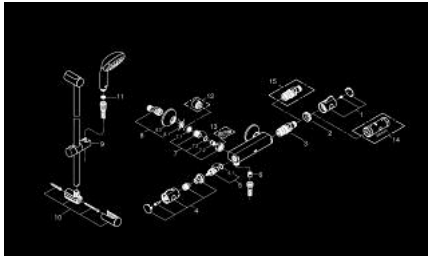

34 566 000 GROHTHERM 800 THERMOSTATISCHE DOUCHEKRAAN 1/2" MET DOUCHESET

PRODUCTOMSCHRIJVING

- Kleur: chroom
- bestaande uit:
 - Grohtherm 800 thermostatische douchemengkraan 1/2"
 - (34 558 000)
 - Tempesta glijstangcombinatie (27 646)

34 566 000 GROHTHERM 800 THERMOSTATISCHE DOUCHEKRAAN 1/2" MET DOUCHESET

RESERVEONDERDELEN , februari 2014 – nu

- 1: Instelknop (Bestelnummer 47981000)
- 2: Bevestigingsring (Bestelnummer 47743000)
- 3: Thermo- element 1/2" (Bestelnummer 47439000)
- 4: Afsluitgreep (Bestelnummer 47980000)
- 5: Keramisch bovendeel 1/2" (Bestelnummer 45346000)
- 5.1: O-Ring Ø18,2 x Ø1,7 (Bestelnummer 0392400M)
- 6: Terugslagklep (Bestelnummer 08565000)
- 7: Terugslagklep (Bestelnummer 47189000)
- 7.1: Vuilfilter (Bestelnummer 0726400M)
- 7.2: Terugslagklep (Bestelnummer 08565000)
- 7.3: O-Ring Ø17 x Ø2 (Bestelnummer 0305500M)
- 8: S-koppeling (Bestelnummer 12075000)
- 8.1: Dichting 1/2" (Bestelnummer 0138600M)
- 8.2: Rozet (Bestelnummer 0221000M)
- 9: Glijstuk (Bestelnummer 48099000)
- 10: Glijstanghouder (Bestelnummer 48098000)
- 11: Zeef (Bestelnummer 0700200M)
- 12: Verlengstuk voor zichtbare bevestigingsmoeren (Bestelnummer 0713000M)*
- 13: Moersleutel, plat 30 mm voor opbouwkraanwerk, 34 mm voor thermostatische elementen (Bestelnummer 19377000)*
- 14: Sleutel voor bovenstuk ¾ (Bestelnummer 19332000)*
- 15: GROHE TurboStat cartouche 1/2" (Bestelnummer 47175000)*