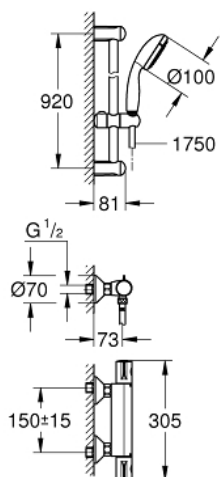

34 566 000 GROHTHERM 800 THERMOSTATISCHE DOUCHEKRAAN 1/2" MET DOUCHESET

PRODUCTOMSCHRIJVING

- Kleur: chroom
- bestaande uit:
 - Grohtherm 800 thermostatische douchemengkraan 1/2"
 - (34 558 000)
 - Tempesta glijstangcombinatie (27 646)

34 566 000 GROHTHERM 800 THERMOSTATISCHE DOUCHEKRAAN 1/2" MET DOUCHESET

RESERVEONDERDELEN , februari 2014 – nu

- 1: Instelknop (Bestelnummer 47981000)
- 2: Bevestigingsring (Bestelnummer 47743000)
- 3: Thermo- element 1/2" (Bestelnummer 47439000)
- 4: Afsluitgreep (Bestelnummer 47980000)
- 5: Keramisch bovendeel 1/2" (Bestelnummer 45346000)
- 5.1: O-Ring Ø18,2 x Ø1,7 (Bestelnummer 0392400M)
- 6: Terugslagklep (Bestelnummer 08565000)
- 7: Terugslagklep (Bestelnummer 47189000)
- 7.1: Vuilfilter (Bestelnummer 0726400M)
- 7.2: Terugslagklep (Bestelnummer 08565000)
- 7.3: O-Ring Ø17 x Ø2 (Bestelnummer 0305500M)
- 8: S-koppeling (Bestelnummer 12075000)
- 8.1: Dichting 1/2" (Bestelnummer 0138600M)
- 8.2: Rozet (Bestelnummer 0221000M)
- 9: Glijstuk (Bestelnummer 48099000)
- 10: Glijstanghouder (Bestelnummer 48098000)
- 11: Zeef (Bestelnummer 0700200M)
- 12: Verlengstuk voor zichtbare bevestigingsmoeren (Bestelnummer 0713000M)*
- 13: Moersleutel, plat 30 mm voor opbouwkraanwerk, 34 mm voor thermostatische elementen (Bestelnummer 19377000)*
- 14: Sleutel voor bovenstuk ¾ (Bestelnummer 19332000)*
- 15: GROHE TurboStat cartouche 1/2" (Bestelnummer 47175000)*