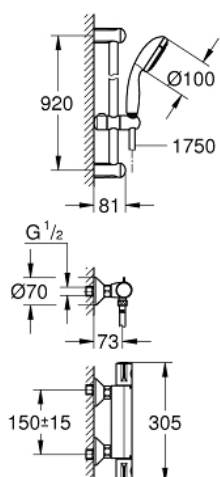

34 566 000 GROHTHERM 800 MITIGEUR THERMOSTATIQUE DOUCHE 1/2" AVEC ENSEMBLE DE DOUCHE

DESCRIPTION DU PRODUIT

- Couleur: chromé
- constitué de :
- Grotherm 800 mitigeur thermostatique de douche 1/2"
- (34 558 000)
- Tempesta shower set II, 900 mm (27 646 000)

34 566 000 GROHTHERM 800 MITIGEUR THERMOSTATIQUE DOUCHE 1/2" AVEC ENSEMBLE DE DOUCHE

PIÈCES DE RECHANGE, février 2014 – maintenant

- 1: Poignée graduée (Numéro de commande 47981000)
- 2: Bague de fixation (Numéro de commande 47743000)
- 3: Cartouche thermostatique compacte 1/2" (Numéro de commande 47439000)
- 4: Poignée de fermeture (Numéro de commande 47980000)
- 5: Tête à disques en céramique 1/2" (Numéro de commande 45346000)
- 5.1: Joint torique 18,2 x 1,7 (Numéro de commande 0392400M)
- 6: Clapet anti-retour (Numéro de commande 08565000)
- 7: Clapet anti-retour (Numéro de commande 47189000)
- 7.1: Filtre à d'impuretés (Numéro de commande 0726400M)
- 7.2: Clapet anti-retour (Numéro de commande 08565000)
- 7.3: Joint torique 17 x 2 (Numéro de commande 0305500M)
- 8: Raccord S mural (Numéro de commande 12075000)
- 8.1: Joint 1/2" (Numéro de commande 0138600M)
- 8.2: Rosace (Numéro de commande 0221000M)
- 9: Curseur (Numéro de commande 48099000)
- 10: Fixation murale (Numéro de commande 48098000)
- 11: Filtre (Numéro de commande 0700200M)
- 12: Rallonge 3/4" 20 mm (Numéro de commande 0713000M)*
- 13: Clé spéciale, 30 mm et 34 mm (Numéro de commande 19377000)*
- 14: Clé 14 (Numéro de commande 19332000)*
- 15: Cartouche GROHE TurboStat 1/2" (Numéro de commande 47175000)*