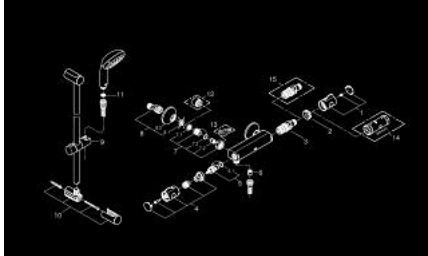

34 566 000 GROHTHERM 800 MITIGEUR THERMOSTATIQUE DOUCHE 1/2" AVEC ENSEMBLE DE DOUCHE

DESCRIPTION DU PRODUIT

- Couleur: chromé
- constitué de :
- Grotherm 800 mitigeur thermostatique de douche 1/2"
- (34 558 000)
- Tempesta shower set II, 900 mm (27 646 000)

34 566 000 GROHTHERM 800 MITIGEUR THERMOSTATIQUE DOUCHE 1/2" AVEC ENSEMBLE DE DOUCHE

PIÈCES DE RECHANGE, février 2014 – maintenant

- 1: Poignée graduée (Numéro de commande 47981000)
- 2: Bague de fixation (Numéro de commande 47743000)
- 3: Cartouche thermostatique compacte 1/2" (Numéro de commande 47439000)
- 4: Poignée de fermeture (Numéro de commande 47980000)
- 5: Tête à disques en céramique 1/2" (Numéro de commande 45346000)
- 5.1: Joint torique 18,2 x 1,7 (Numéro de commande 0392400M)
- 6: Clapet anti-retour (Numéro de commande 08565000)
- 7: Clapet anti-retour (Numéro de commande 47189000)
- 7.1: Filtre à d'impuretés (Numéro de commande 0726400M)
- 7.2: Clapet anti-retour (Numéro de commande 08565000)
- 7.3: Joint torique 17 x 2 (Numéro de commande 0305500M)
- 8: Raccord S mural (Numéro de commande 12075000)
- 8.1: Joint 1/2" (Numéro de commande 0138600M)
- 8.2: Rosace (Numéro de commande 0221000M)
- 9: Curseur (Numéro de commande 48099000)
- 10: Fixation murale (Numéro de commande 48098000)
- 11: Filtre (Numéro de commande 0700200M)
- 12: Rallonge 3/4" 20 mm (Numéro de commande 0713000M)*
- 13: Clé spéciale, 30 mm et 34 mm (Numéro de commande 19377000)*
- 14: Clé 14 (Numéro de commande 19332000)*
- 15: Cartouche GROHE TurboStat 1/2" (Numéro de commande 47175000)*