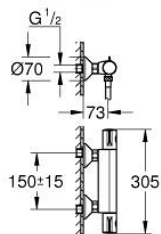

34 565 002 GROHTHERM 800 THERMOSTATISCHE DOUCHEKRAAN 1/2"

PRODUCTOMSCHRIJVING

- Kleur: chroom
- met doucheglijstang set 2 straalsoorten (Rain, Jet)
- bestaande uit:
 - Grotherm 800 thermostatische douchemengkraan 1/2" (34 558)
 - Tempesta doucheglijstang, 600 mm (26 162)
- professionele versie

34 565 002 GROHTHERM 800 THERMOSTATISCHE DOUCHEKRAAN 1/2"

RESERVEONDERDELEN , november 2021 – nu

- 1: Instelknop (Bestelnummer 47981000)
- 2: Bevestigingsring (Bestelnummer 47743000)
- 3: Thermo- element 1/2" (Bestelnummer 47439000)
- 4: Afsluitgreep (Bestelnummer 47980000)
- 5: Keramisch bovendeel 1/2" (Bestelnummer 45346000)
- 5.1: O-Ring Ø18,2 x Ø1,7 (Bestelnummer 0392400M)
- 6: Terugslagklep (Bestelnummer 08565000)
- 7: Terugslagklep (Bestelnummer 47189000)
- 7.1: Vuilfilter (Bestelnummer 0726400M)
- 7.2: Terugslagklep (Bestelnummer 08565000)
- 7.3: O-Ring Ø17 x Ø2 (Bestelnummer 0305500M)
- 8: S-koppeling (Bestelnummer 12075000)
- 8.1: Dichting 1/2" (Bestelnummer 0138600M)
- 8.2: Rozet (Bestelnummer 0221000M)
- 9: Glijstuk (Bestelnummer 48609000)
- 10: Glijstanghouder (Bestelnummer 48607000)
- 11: Glijstanghouder (Bestelnummer 48608000)
- 12: Zeef (Bestelnummer 0700200M)
- 13: Verlengstuk voor zichtbare bevestigingsmoeren (Bestelnummer 0713000M)*
- 14: Moersleutel, plat 30 mm voor opbouwkraanwerk, 34 mm voor thermostatische elementen (Bestelnummer 19377000)*
- 15: Sleutel voor bovenstuk ¾ (Bestelnummer 19332000)*
- 16: Opvulplaatje (Bestelnummer 48543001)*
- 17: GROHE TurboStat cartouche 1/2" (Bestelnummer 47175000)*