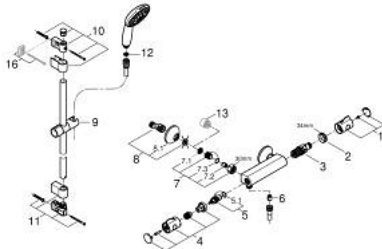

34 565 002 GROHTHERM 800 THERMOSTATISCHE DOUCHEKRAAN 1/2"

PRODUCTOMSCHRIJVING

- Kleur: chroom
- met doucheglijstang set 2 straalsoorten (Rain, Jet)
- bestaande uit:
 - Grotherm 800 thermostatische douchemengkraan 1/2" (34 558)
 - Tempesta doucheglijstang, 600 mm (26 162)
- professionele versie

34 565 002 GROHTHERM 800 THERMOSTATISCHE DOUCHEKRAAN 1/2"

RESERVEONDERDELEN , november 2021 – nu

- 1: Instelknop (Bestelnummer 47981000)
- 2: Bevestigingsring (Bestelnummer 47743000)
- 3: Thermo- element 1/2" (Bestelnummer 47439000)
- 4: Afsluitgreep (Bestelnummer 47980000)
- 5: Keramisch bovendeel 1/2" (Bestelnummer 45346000)
- 5.1: O-Ring Ø18,2 x Ø1,7 (Bestelnummer 0392400M)
- 6: Terugslagklep (Bestelnummer 08565000)
- 7: Terugslagklep (Bestelnummer 47189000)
- 7.1: Vuilfilter (Bestelnummer 0726400M)
- 7.2: Terugslagklep (Bestelnummer 08565000)
- 7.3: O-Ring Ø17 x Ø2 (Bestelnummer 0305500M)
- 8: S-koppeling (Bestelnummer 12075000)
- 8.1: Dichting 1/2" (Bestelnummer 0138600M)
- 8.2: Rozet (Bestelnummer 0221000M)
- 9: Glijstuk (Bestelnummer 48609000)
- 10: Glijstanghouder (Bestelnummer 48607000)
- 11: Glijstanghouder (Bestelnummer 48608000)
- 12: Zeef (Bestelnummer 0700200M)
- 13: Verlengstuk voor zichtbare bevestigingsmoeren (Bestelnummer 0713000M)*
- 14: Moersleutel, plat 30 mm voor opbouwkraanwerk, 34 mm voor thermostatische elementen (Bestelnummer 19377000)*
- 15: Sleutel voor bovenstuk ¾ (Bestelnummer 19332000)*
- 16: Opvulplaatje (Bestelnummer 48543001)*
- 17: GROHE TurboStat cartouche 1/2" (Bestelnummer 47175000)*