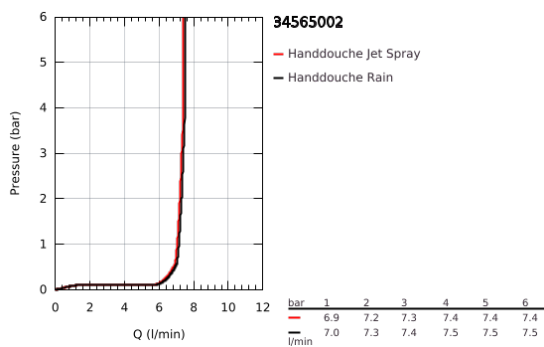

34 565 002 GROHTHERM 800 THERMOSTATISCHE DOUCHEKRAAN 1/2"

PRODUCTOMSCHRIJVING

- Kleur: chroom
- met doucheglijstang set 2 straalsoorten (Rain, Jet)
- bestaande uit:
 - Grotherm 800 thermostatische douchemengkraan 1/2" (34 558)
 - Tempesta doucheglijstang, 600 mm (26 162)
- professionele versie

34 565 002 GROHTHERM 800 THERMOSTATISCHE DOUCHEKRAAN 1/2"

RESERVEONDERDELEN , november 2021 – nu

- 1: Instelknop (Bestelnummer 47981000)
- 2: Bevestigingsring (Bestelnummer 47743000)
- 3: Thermo- element 1/2" (Bestelnummer 47439000)
- 4: Afsluitgreep (Bestelnummer 47980000)
- 5: Keramisch bovendeel 1/2" (Bestelnummer 45346000)
- 5.1: O-Ring Ø18,2 x Ø1,7 (Bestelnummer 0392400M)
- 6: Terugslagklep (Bestelnummer 08565000)
- 7: Terugslagklep (Bestelnummer 47189000)
- 7.1: Vuilfilter (Bestelnummer 0726400M)
- 7.2: Terugslagklep (Bestelnummer 08565000)
- 7.3: O-Ring Ø17 x Ø2 (Bestelnummer 0305500M)
- 8: S-koppeling (Bestelnummer 12075000)
- 8.1: Dichting 1/2" (Bestelnummer 0138600M)
- 8.2: Rozet (Bestelnummer 0221000M)
- 9: Glijstuk (Bestelnummer 48609000)
- 10: Glijstanghouder (Bestelnummer 48607000)
- 11: Glijstanghouder (Bestelnummer 48608000)
- 12: Zeef (Bestelnummer 0700200M)
- 13: Verlengstuk voor zichtbare bevestigingsmoeren (Bestelnummer 0713000M)*
- 14: Moersleutel, plat 30 mm voor opbouwkraanwerk, 34 mm voor thermostatische elementen (Bestelnummer 19377000)*
- 15: Sleutel voor bovenstuk ¾ (Bestelnummer 19332000)*
- 16: Opvulplaatje (Bestelnummer 48543001)*
- 17: GROHE TurboStat cartouche 1/2" (Bestelnummer 47175000)*