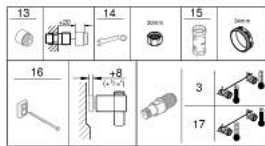

34 565 002 GROHTHERM 800 THERMOSTATISCHE DOUCHEKRAAN 1/2"

PRODUCTOMSCHRIJVING

- Kleur: chroom
- met doucheglijstang set 2 straalsoorten (Rain, Jet)
- bestaande uit:
 - Grotherm 800 thermostatische douchemengkraan 1/2" (34 558)
 - Tempesta doucheglijstang, 600 mm (26 162)
- professionele versie

34 565 002 GROHTHERM 800 THERMOSTATISCHE DOUCHEKRAAN 1/2"

RESERVEONDERDELEN , november 2021 – nu

- 1: Instelknop (Bestelnummer 47981000)
- 2: Bevestigingsring (Bestelnummer 47743000)
- 3: Thermo- element 1/2" (Bestelnummer 47439000)
- 4: Afsluitgreep (Bestelnummer 47980000)
- 5: Keramisch bovendeel 1/2" (Bestelnummer 45346000)
- 5.1: O-Ring Ø18,2 x Ø1,7 (Bestelnummer 0392400M)
- 6: Terugslagklep (Bestelnummer 08565000)
- 7: Terugslagklep (Bestelnummer 47189000)
- 7.1: Vuilfilter (Bestelnummer 0726400M)
- 7.2: Terugslagklep (Bestelnummer 08565000)
- 7.3: O-Ring Ø17 x Ø2 (Bestelnummer 0305500M)
- 8: S-koppeling (Bestelnummer 12075000)
- 8.1: Dichting 1/2" (Bestelnummer 0138600M)
- 8.2: Rozet (Bestelnummer 0221000M)
- 9: Glijstuk (Bestelnummer 48609000)
- 10: Glijstanghouder (Bestelnummer 48607000)
- 11: Glijstanghouder (Bestelnummer 48608000)
- 12: Zeef (Bestelnummer 0700200M)
- 13: Verlengstuk voor zichtbare bevestigingsmoeren (Bestelnummer 0713000M)*
- 14: Moersleutel, plat 30 mm voor opbouwkraanwerk, 34 mm voor thermostatische elementen (Bestelnummer 19377000)*
- 15: Sleutel voor bovenstuk ¾ (Bestelnummer 19332000)*
- 16: Opvulplaatje (Bestelnummer 48543001)*
- 17: GROHE TurboStat cartouche 1/2" (Bestelnummer 47175000)*