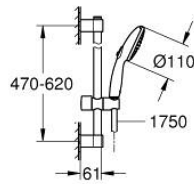

34 565 002 GROHTHERM 800 THERMOSTATISCHE DOUCHEKRAAN 1/2"

PRODUCTOMSCHRIJVING

- Kleur: chroom
- met doucheglijstang set 2 straalsoorten (Rain, Jet)
- bestaande uit:
 - Grotherm 800 thermostatische douchemengkraan 1/2" (34 558)
 - Tempesta doucheglijstang, 600 mm (26 162)
- professionele versie

34 565 002 GROHTHERM 800 THERMOSTATISCHE DOUCHEKRAAN 1/2"

RESERVEONDERDELEN , november 2021 – nu

- 1: Instelknop (Bestelnummer 47981000)
- 2: Bevestigingsring (Bestelnummer 47743000)
- 3: Thermo- element 1/2" (Bestelnummer 47439000)
- 4: Afsluitgreep (Bestelnummer 47980000)
- 5: Keramisch bovendeel 1/2" (Bestelnummer 45346000)
- 5.1: O-Ring Ø18,2 x Ø1,7 (Bestelnummer 0392400M)
- 6: Terugslagklep (Bestelnummer 08565000)
- 7: Terugslagklep (Bestelnummer 47189000)
- 7.1: Vuilfilter (Bestelnummer 0726400M)
- 7.2: Terugslagklep (Bestelnummer 08565000)
- 7.3: O-Ring Ø17 x Ø2 (Bestelnummer 0305500M)
- 8: S-koppeling (Bestelnummer 12075000)
- 8.1: Dichting 1/2" (Bestelnummer 0138600M)
- 8.2: Rozet (Bestelnummer 0221000M)
- 9: Glijstuk (Bestelnummer 48609000)
- 10: Glijstanghouder (Bestelnummer 48607000)
- 11: Glijstanghouder (Bestelnummer 48608000)
- 12: Zeef (Bestelnummer 0700200M)
- 13: Verlengstuk voor zichtbare bevestigingsmoeren (Bestelnummer 0713000M)*
- 14: Moersleutel, plat 30 mm voor opbouwkraanwerk, 34 mm voor thermostatische elementen (Bestelnummer 19377000)*
- 15: Sleutel voor bovenstuk ¾ (Bestelnummer 19332000)*
- 16: Opvulplaatje (Bestelnummer 48543001)*
- 17: GROHE TurboStat cartouche 1/2" (Bestelnummer 47175000)*