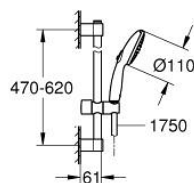

34 565 002 GROHTHERM 800 MITIGEUR THERMOSTATIQUE DOUCHE 1/2"

DESCRIPTION DU PRODUIT

- Couleur: chromé
- avec barre de douche set 2 sprays (Rain, Jet)
- constitué de :
 - Grotherm 800 mitigeur thermostatique de douche 1/2" (34 558)
 - barre de douche Tempesta, 600 mm (26 162)
 - édition professionnelle

34 565 002 GROHTHERM 800 MITIGEUR THERMOSTATIQUE DOUCHE 1/2"

PIÈCES DE RECHANGE, novembre 2021 – maintenant

- 1: Poignée graduée (Numéro de commande 47981000)
- 2: Bague de fixation (Numéro de commande 47743000)
- 3: Cartouche thermostatique compacte 1/2" (Numéro de commande 47439000)
- 4: Poignée de fermeture (Numéro de commande 47980000)
- 5: Tête à disques en céramique 1/2" (Numéro de commande 45346000)
- 5.1: Joint torique 18,2 x 1,7 (Numéro de commande 0392400M)
- 6: Clapet anti-retour (Numéro de commande 08565000)
- 7: Clapet anti-retour (Numéro de commande 47189000)
- 7.1: Filtre à d'impuretés (Numéro de commande 0726400M)
- 7.2: Clapet anti-retour (Numéro de commande 08565000)
- 7.3: Joint torique 17 x 2 (Numéro de commande 0305500M)
- 8: Raccord S mural (Numéro de commande 12075000)
- 8.1: Joint 1/2" (Numéro de commande 0138600M)
- 8.2: Rosace (Numéro de commande 0221000M)
- 9: Curseur (Numéro de commande 48609000)
- 10: Fixation murale (Numéro de commande 48607000)
- 11: Fixation murale (Numéro de commande 48608000)
- 12: Filtre (Numéro de commande 0700200M)
- 13: Rallonge 3/4" 20 mm (Numéro de commande 0713000M)*
- 14: Clé spéciale, 30 mm et 34 mm (Numéro de commande 19377000)*
- 15: Clé 14 (Numéro de commande 19332000)*
- 16: Cale d'épaisseur (Numéro de commande 48543001)*
- 17: Cartouche GROHE TurboStat 1/2" (Numéro de commande 47175000)*