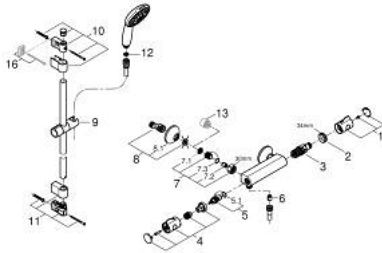

34 565 002 GROHTHERM 800 MITIGEUR THERMOSTATIQUE DOUCHE 1/2"

DESCRIPTION DU PRODUIT

- Couleur: chromé
- avec barre de douche set 2 sprays (Rain, Jet)
- constitué de :
 - Grotherm 800 mitigeur thermostatique de douche 1/2" (34 558)
 - barre de douche Tempesta, 600 mm (26 162)
 - édition professionnelle

34 565 002 GROHTHERM 800 MITIGEUR THERMOSTATIQUE DOUCHE 1/2"

PIÈCES DE RECHANGE, novembre 2021 – maintenant

- 1: Poignée graduée (Numéro de commande 47981000)
- 2: Bague de fixation (Numéro de commande 47743000)
- 3: Cartouche thermostatique compacte 1/2" (Numéro de commande 47439000)
- 4: Poignée de fermeture (Numéro de commande 47980000)
- 5: Tête à disques en céramique 1/2" (Numéro de commande 45346000)
- 5.1: Joint torique 18,2 x 1,7 (Numéro de commande 0392400M)
- 6: Clapet anti-retour (Numéro de commande 08565000)
- 7: Clapet anti-retour (Numéro de commande 47189000)
- 7.1: Filtre à d'impuretés (Numéro de commande 0726400M)
- 7.2: Clapet anti-retour (Numéro de commande 08565000)
- 7.3: Joint torique 17 x 2 (Numéro de commande 0305500M)
- 8: Raccord S mural (Numéro de commande 12075000)
- 8.1: Joint 1/2" (Numéro de commande 0138600M)
- 8.2: Rosace (Numéro de commande 0221000M)
- 9: Curseur (Numéro de commande 48609000)
- 10: Fixation murale (Numéro de commande 48607000)
- 11: Fixation murale (Numéro de commande 48608000)
- 12: Filtre (Numéro de commande 0700200M)
- 13: Rallonge 3/4" 20 mm (Numéro de commande 0713000M)*
- 14: Clé spéciale, 30 mm et 34 mm (Numéro de commande 19377000)*
- 15: Clé 14 (Numéro de commande 19332000)*
- 16: Cale d'épaisseur (Numéro de commande 48543001)*
- 17: Cartouche GROHE TurboStat 1/2" (Numéro de commande 47175000)*