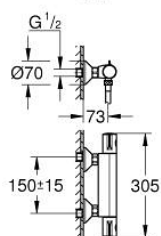

34 565 002 GROHTHERM 800 MITIGEUR THERMOSTATIQUE DOUCHE 1/2"

DESCRIPTION DU PRODUIT

- Couleur: chromé
- avec barre de douche set 2 sprays (Rain, Jet)
- constitué de :
 - Grotherm 800 mitigeur thermostatique de douche 1/2" (34 558)
 - barre de douche Tempesta, 600 mm (26 162)
 - édition professionnelle

34 565 002 GROHTHERM 800 MITIGEUR THERMOSTATIQUE DOUCHE 1/2"

PIÈCES DE RECHANGE, novembre 2021 – maintenant

- 1: Poignée graduée (Numéro de commande 47981000)
- 2: Bague de fixation (Numéro de commande 47743000)
- 3: Cartouche thermostatique compacte 1/2" (Numéro de commande 47439000)
- 4: Poignée de fermeture (Numéro de commande 47980000)
- 5: Tête à disques en céramique 1/2" (Numéro de commande 45346000)
- 5.1: Joint torique 18,2 x 1,7 (Numéro de commande 0392400M)
- 6: Clapet anti-retour (Numéro de commande 08565000)
- 7: Clapet anti-retour (Numéro de commande 47189000)
- 7.1: Filtre à d'impuretés (Numéro de commande 0726400M)
- 7.2: Clapet anti-retour (Numéro de commande 08565000)
- 7.3: Joint torique 17 x 2 (Numéro de commande 0305500M)
- 8: Raccord S mural (Numéro de commande 12075000)
- 8.1: Joint 1/2" (Numéro de commande 0138600M)
- 8.2: Rosace (Numéro de commande 0221000M)
- 9: Curseur (Numéro de commande 48609000)
- 10: Fixation murale (Numéro de commande 48607000)
- 11: Fixation murale (Numéro de commande 48608000)
- 12: Filtre (Numéro de commande 0700200M)
- 13: Rallonge 3/4" 20 mm (Numéro de commande 0713000M)*
- 14: Clé spéciale, 30 mm et 34 mm (Numéro de commande 19377000)*
- 15: Clé 14 (Numéro de commande 19332000)*
- 16: Cale d'épaisseur (Numéro de commande 48543001)*
- 17: Cartouche GROHE TurboStat 1/2" (Numéro de commande 47175000)*