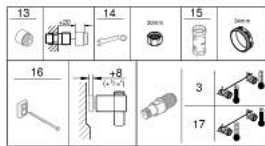

34 565 002 GROHTHERM 800 MITIGEUR THERMOSTATIQUE DOUCHE 1/2"

DESCRIPTION DU PRODUIT

- Couleur: chromé
- avec barre de douche set 2 sprays (Rain, Jet)
- constitué de :
 - Grotherm 800 mitigeur thermostatique de douche 1/2" (34 558)
 - barre de douche Tempesta, 600 mm (26 162)
 - édition professionnelle

34 565 002 GROHTHERM 800 MITIGEUR THERMOSTATIQUE DOUCHE 1/2"

PIÈCES DE RECHANGE, novembre 2021 – maintenant

- 1: Poignée graduée (Numéro de commande 47981000)
- 2: Bague de fixation (Numéro de commande 47743000)
- 3: Cartouche thermostatique compacte 1/2" (Numéro de commande 47439000)
- 4: Poignée de fermeture (Numéro de commande 47980000)
- 5: Tête à disques en céramique 1/2" (Numéro de commande 45346000)
- 5.1: Joint torique 18,2 x 1,7 (Numéro de commande 0392400M)
- 6: Clapet anti-retour (Numéro de commande 08565000)
- 7: Clapet anti-retour (Numéro de commande 47189000)
- 7.1: Filtre à d'impuretés (Numéro de commande 0726400M)
- 7.2: Clapet anti-retour (Numéro de commande 08565000)
- 7.3: Joint torique 17 x 2 (Numéro de commande 0305500M)
- 8: Raccord S mural (Numéro de commande 12075000)
- 8.1: Joint 1/2" (Numéro de commande 0138600M)
- 8.2: Rosace (Numéro de commande 0221000M)
- 9: Curseur (Numéro de commande 48609000)
- 10: Fixation murale (Numéro de commande 48607000)
- 11: Fixation murale (Numéro de commande 48608000)
- 12: Filtre (Numéro de commande 0700200M)
- 13: Rallonge 3/4" 20 mm (Numéro de commande 0713000M)*
- 14: Clé spéciale, 30 mm et 34 mm (Numéro de commande 19377000)*
- 15: Clé 14 (Numéro de commande 19332000)*
- 16: Cale d'épaisseur (Numéro de commande 48543001)*
- 17: Cartouche GROHE TurboStat 1/2" (Numéro de commande 47175000)*