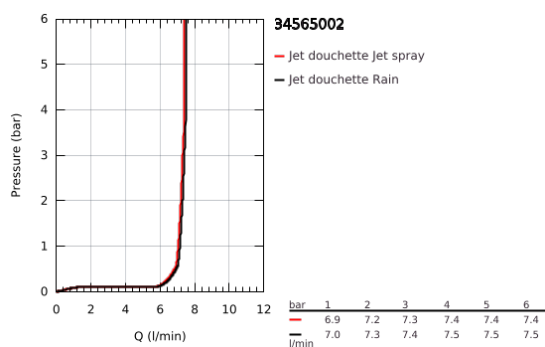

34 565 002 GROHTHERM 800 MITIGEUR THERMOSTATIQUE DOUCHE 1/2"

DESCRIPTION DU PRODUIT

- Couleur: chromé
- avec barre de douche set 2 sprays (Rain, Jet)
- constitué de :
 - Grotherm 800 mitigeur thermostatique de douche 1/2" (34 558)
 - barre de douche Tempesta, 600 mm (26 162)
 - édition professionnelle

34 565 002 GROHTHERM 800 MITIGEUR THERMOSTATIQUE DOUCHE 1/2"

PIÈCES DE RECHANGE, novembre 2021 – maintenant

- 1: Poignée graduée (Numéro de commande 47981000)
- 2: Bague de fixation (Numéro de commande 47743000)
- 3: Cartouche thermostatique compacte 1/2" (Numéro de commande 47439000)
- 4: Poignée de fermeture (Numéro de commande 47980000)
- 5: Tête à disques en céramique 1/2" (Numéro de commande 45346000)
- 5.1: Joint torique 18,2 x 1,7 (Numéro de commande 0392400M)
- 6: Clapet anti-retour (Numéro de commande 08565000)
- 7: Clapet anti-retour (Numéro de commande 47189000)
- 7.1: Filtre à d'impuretés (Numéro de commande 0726400M)
- 7.2: Clapet anti-retour (Numéro de commande 08565000)
- 7.3: Joint torique 17 x 2 (Numéro de commande 0305500M)
- 8: Raccord S mural (Numéro de commande 12075000)
- 8.1: Joint 1/2" (Numéro de commande 0138600M)
- 8.2: Rosace (Numéro de commande 0221000M)
- 9: Curseur (Numéro de commande 48609000)
- 10: Fixation murale (Numéro de commande 48607000)
- 11: Fixation murale (Numéro de commande 48608000)
- 12: Filtre (Numéro de commande 0700200M)
- 13: Rallonge 3/4" 20 mm (Numéro de commande 0713000M)*
- 14: Clé spéciale, 30 mm et 34 mm (Numéro de commande 19377000)*
- 15: Clé 14 (Numéro de commande 19332000)*
- 16: Cale d'épaisseur (Numéro de commande 48543001)*
- 17: Cartouche GROHE TurboStat 1/2" (Numéro de commande 47175000)*