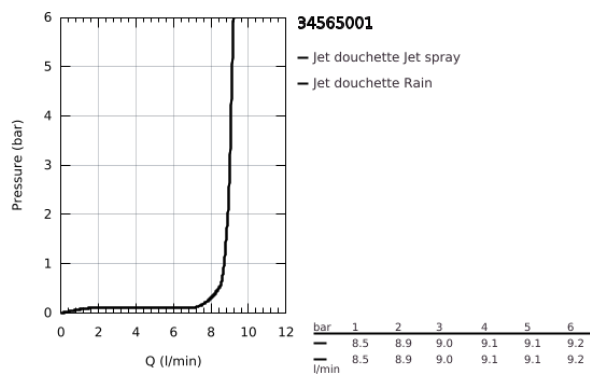

34 565 001 GROHTHERM 800 MITIGEUR THERMOSTATIQUE DOUCHE 1/2" AVEC ENSEMBLE DE DOUCHE

DESCRIPTION DU PRODUIT

- Couleur: chromé
- constitué de :
 - Grotherm 800 mitigeur thermostatique de douche 1/2"
 - (34 558 000)
 - Tempesta II set douche, 600 mm (27 598)

34 565 001 GROHTHERM 800 MITIGEUR THERMOSTATIQUE DOUCHE 1/2" AVEC ENSEMBLE DE DOUCHE

PIÈCES DE RECHANGE, avril 2017 – maintenant

- 1: Poignée graduée (Numéro de commande 47981000)
- 2: Bague de fixation (Numéro de commande 47743000)
- 3: Cartouche thermostatique compacte 1/2" (Numéro de commande 47439000)
- 4: Poignée de fermeture (Numéro de commande 47980000)
- 5: Tête à disques en céramique 1/2" (Numéro de commande 45346000)
- 5.1: Joint torique 18,2 x 1,7 (Numéro de commande 0392400M)
- 6: Clapet anti-retour (Numéro de commande 08565000)
- 7: Clapet anti-retour (Numéro de commande 47189000)
- 7.1: Filtre à d'impuretés (Numéro de commande 0726400M)
- 7.2: Clapet anti-retour (Numéro de commande 08565000)
- 7.3: Joint torique 17 x 2 (Numéro de commande 0305500M)
- 8: Raccord S mural (Numéro de commande 12075000)
- 8.1: Joint 1/2" (Numéro de commande 0138600M)
- 8.2: Rosace (Numéro de commande 0221000M)
- 9: Curseur (Numéro de commande 48099000)
- 10: Fixation murale (Numéro de commande 48098000)
- 11: Filtre (Numéro de commande 0700200M)
- 12: Rallonge 3/4" 20 mm (Numéro de commande 0713000M)*
- 13: Clé spéciale, 30 mm et 34 mm (Numéro de commande 19377000)*
- 14: Clé 14 (Numéro de commande 19332000)*
- 15: Cartouche GROHE TurboStat 1/2" (Numéro de commande 47175000)*