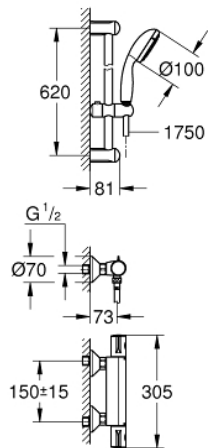

34 565 001 GROHTHERM 800 MITIGEUR THERMOSTATIQUE DOUCHE 1/2" AVEC ENSEMBLE DE DOUCHE

DESCRIPTION DU PRODUIT

- Couleur: chromé
- constitué de :
 - Grotherm 800 mitigeur thermostatique de douche 1/2"
 - (34 558 000)
 - Tempesta II set douche, 600 mm (27 598)

34 565 001 GROHTHERM 800 MITIGEUR THERMOSTATIQUE DOUCHE 1/2" AVEC ENSEMBLE DE DOUCHE

PIÈCES DE RECHANGE, avril 2017 – maintenant

- 1: Poignée graduée (Numéro de commande 47981000)
- 2: Bague de fixation (Numéro de commande 47743000)
- 3: Cartouche thermostatique compacte 1/2" (Numéro de commande 47439000)
- 4: Poignée de fermeture (Numéro de commande 47980000)
- 5: Tête à disques en céramique 1/2" (Numéro de commande 45346000)
- 5.1: Joint torique 18,2 x 1,7 (Numéro de commande 0392400M)
- 6: Clapet anti-retour (Numéro de commande 08565000)
- 7: Clapet anti-retour (Numéro de commande 47189000)
- 7.1: Filtre à d'impuretés (Numéro de commande 0726400M)
- 7.2: Clapet anti-retour (Numéro de commande 08565000)
- 7.3: Joint torique 17 x 2 (Numéro de commande 0305500M)
- 8: Raccord S mural (Numéro de commande 12075000)
- 8.1: Joint 1/2" (Numéro de commande 0138600M)
- 8.2: Rosace (Numéro de commande 0221000M)
- 9: Curseur (Numéro de commande 48099000)
- 10: Fixation murale (Numéro de commande 48098000)
- 11: Filtre (Numéro de commande 0700200M)
- 12: Rallonge 3/4" 20 mm (Numéro de commande 0713000M)*
- 13: Clé spéciale, 30 mm et 34 mm (Numéro de commande 19377000)*
- 14: Clé 14 (Numéro de commande 19332000)*
- 15: Cartouche GROHE TurboStat 1/2" (Numéro de commande 47175000)*