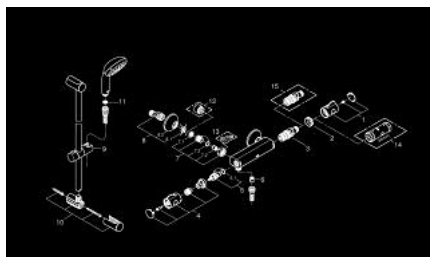

34 565 001 GROHTHERM 800 MITIGEUR THERMOSTATIQUE DOUCHE 1/2" AVEC ENSEMBLE DE DOUCHE

DESCRIPTION DU PRODUIT

- Couleur: chromé
- constitué de :
 - Grotherm 800 mitigeur thermostatique de douche 1/2"
 - (34 558 000)
 - Tempesta II set douche, 600 mm (27 598)

34 565 001 GROHTHERM 800 MITIGEUR THERMOSTATIQUE DOUCHE 1/2" AVEC ENSEMBLE DE DOUCHE

PIÈCES DE RECHANGE, avril 2017 – maintenant

- 1: Poignée graduée (Numéro de commande 47981000)
- 2: Bague de fixation (Numéro de commande 47743000)
- 3: Cartouche thermostatique compacte 1/2" (Numéro de commande 47439000)
- 4: Poignée de fermeture (Numéro de commande 47980000)
- 5: Tête à disques en céramique 1/2" (Numéro de commande 45346000)
- 5.1: Joint torique 18,2 x 1,7 (Numéro de commande 0392400M)
- 6: Clapet anti-retour (Numéro de commande 08565000)
- 7: Clapet anti-retour (Numéro de commande 47189000)
- 7.1: Filtre à d'impuretés (Numéro de commande 0726400M)
- 7.2: Clapet anti-retour (Numéro de commande 08565000)
- 7.3: Joint torique 17 x 2 (Numéro de commande 0305500M)
- 8: Raccord S mural (Numéro de commande 12075000)
- 8.1: Joint 1/2" (Numéro de commande 0138600M)
- 8.2: Rosace (Numéro de commande 0221000M)
- 9: Curseur (Numéro de commande 48099000)
- 10: Fixation murale (Numéro de commande 48098000)
- 11: Filtre (Numéro de commande 0700200M)
- 12: Rallonge 3/4" 20 mm (Numéro de commande 0713000M)*
- 13: Clé spéciale, 30 mm et 34 mm (Numéro de commande 19377000)*
- 14: Clé 14 (Numéro de commande 19332000)*
- 15: Cartouche GROHE TurboStat 1/2" (Numéro de commande 47175000)*