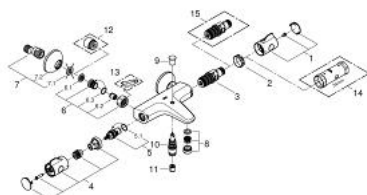

### PRODUCTOMSCHRIJVING

- Kleur: chroom
- Opgepast: omgekeerd thermoelement voor omgekeerde waterwegen
- wandmontage
- GROHE LongLife finish
- GROHE SafeStop: instelknop met veiligheidsblokkering bij 38°C
- GROHE SafeStop Plus optionele temperatuurbegrenzer op 43°C
- GROHE TurboStat: 2x sneller en 2x nauwkeuriger de gewenste temperatuur
- geïntegreerde afsluitkraan
- automatische omstelling: bad/douche
- verstelbare spaarknop GROHE EcoButton
- keramisch-bovendeel 1/2", 180°
- douche-aansluiting onderaan, 1/2"
- mousseur
- vuilfilters
- terugstroombeveiliging
- S-koppelingen
- metalen rozet
- GROHE EcoJoy waterbesparende technologie

### RESERVEONDERDELEN , februari 2014 – nu

- 1: Instelknop (Bestelnummer 47981000)
- 2: Bevestigingsring (Bestelnummer 47743000)
- 3: GROHE TurboStat cartouche 1/2" (Bestelnummer 47175000)
- 4: Afsluitgreep (Bestelnummer 47980000)
- 5: Keramisch bovendeel 1/2" (Bestelnummer 45346000)
- 5.1: O-Ring Ø18,2 x Ø1,7 (Bestelnummer 0392400M)
- 6: Terugslagklep (Bestelnummer 47189000)
- 6.1: Vuilfilter (Bestelnummer 0726400M)
- 6.2: Terugslagklep (Bestelnummer 08565000)
- 6.3: O-Ring Ø17 x Ø2 (Bestelnummer 0305500M)
- 7: S-koppeling (Bestelnummer 12075000)
- 7.1: Dichting 1/2" (Bestelnummer 0138600M)
- 7.2: Rozet (Bestelnummer 0221000M)
- 8: Mousseur (Bestelnummer 13952000)
- 9: Omstelknop (Bestelnummer 65648000)
- 10: Omstelling bad/douche (Bestelnummer 65655000)
- 11: Terugslagklep (Bestelnummer 08565000)
- 12: Verlengstuk voor zichtbare bevestigingsmoeren (Bestelnummer 0713000 M)\*
- 13: Moersleutel, plat 30 mm voor opbouwkraanwerk, 34 mm voor thermostatische elementen (Bestelnummer 19377000)\*
- 14: Sleutel voor bovenstuk ¾ (Bestelnummer 19332000)\*
- 15: Thermo- element 1/2" (Bestelnummer 47439000)\*