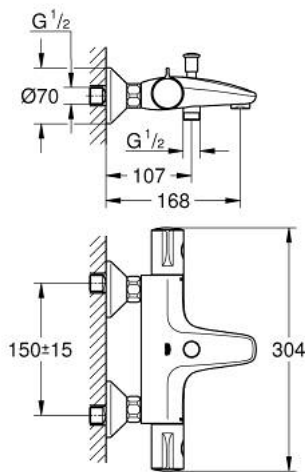

### PRODUCTOMSCHRIJVING

- Kleur: chroom
- Opgepast: omgekeerd thermoelement voor omgekeerde waterwegen
- wandmontage
- GROHE LongLife finish
- GROHE SafeStop: instelknop met veiligheidsblokkering bij 38°C
- GROHE SafeStop Plus optionele temperatuurbegrenzer op 43°C
- GROHE TurboStat: 2x sneller en 2x nauwkeuriger de gewenste temperatuur
- geïntegreerde afsluitkraan
- automatische omstelling: bad/douche
- verstelbare spaarknop GROHE EcoButton
- keramisch-bovendeel 1/2", 180°
- douche-aansluiting onderaan, 1/2"
- mousseur
- vuilfilters
- terugstroombeveiliging
- S-koppelingen
- metalen rozet
- GROHE EcoJoy waterbesparende technologie

### RESERVEONDERDELEN , februari 2014 – nu

- 1: Instelknop (Bestelnummer 47981000)
- 2: Bevestigingsring (Bestelnummer 47743000)
- 3: GROHE TurboStat cartouche 1/2" (Bestelnummer 47175000)
- 4: Afsluitgreep (Bestelnummer 47980000)
- 5: Keramisch bovendeel 1/2" (Bestelnummer 45346000)
- 5.1: O-Ring Ø18,2 x Ø1,7 (Bestelnummer 0392400M)
- 6: Terugslagklep (Bestelnummer 47189000)
- 6.1: Vuilfilter (Bestelnummer 0726400M)
- 6.2: Terugslagklep (Bestelnummer 08565000)
- 6.3: O-Ring Ø17 x Ø2 (Bestelnummer 0305500M)
- 7: S-koppeling (Bestelnummer 12075000)
- 7.1: Dichting 1/2" (Bestelnummer 0138600M)
- 7.2: Rozet (Bestelnummer 0221000M)
- 8: Mousseur (Bestelnummer 13952000)
- 9: Omstelknop (Bestelnummer 65648000)
- 10: Omstelling bad/douche (Bestelnummer 65655000)
- 11: Terugslagklep (Bestelnummer 08565000)
- 12: Verlengstuk voor zichtbare bevestigingsmoeren (Bestelnummer 0713000 M)\*
- 13: Moersleutel, plat 30 mm voor opbouwkraanwerk, 34 mm voor thermostatische elementen (Bestelnummer 19377000)\*
- 14: Sleutel voor bovenstuk ¾ (Bestelnummer 19332000)\*
- 15: Thermo- element 1/2" (Bestelnummer 47439000)\*