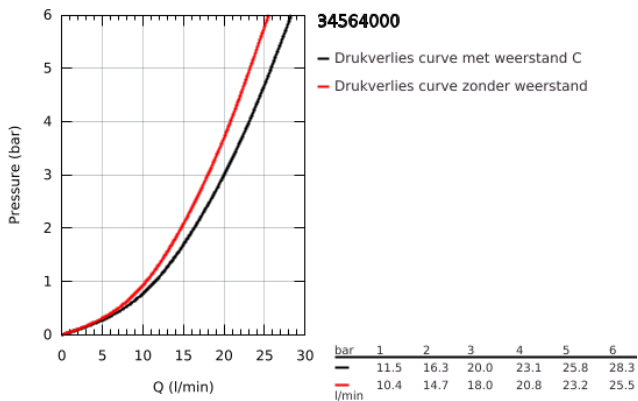

PRODUCTOMSCHRIJVING

- Kleur: chroom
- Opgepast: omgekeerd thermoelement voor omgekeerde waterwegen
- wandmontage
- GROHE LongLife finish
- GROHE SafeStop: instelknop met veiligheidsblokkering bij 38°C
- GROHE SafeStop Plus optionele temperatuurbegrenzer op 43°C
- GROHE TurboStat: 2x sneller en 2x nauwkeuriger de gewenste temperatuur
- geïntegreerde afsluitkraan
- automatische omstelling: bad/douche
- verstelbare spaarknop GROHE EcoButton
- keramisch-bovendeel 1/2", 180°
- douche-aansluiting onderaan, 1/2"
- mousseur
- vuilfilters
- terugstroombeveiliging
- S-koppelingen
- metalen rozet
- GROHE EcoJoy waterbesparende technologie