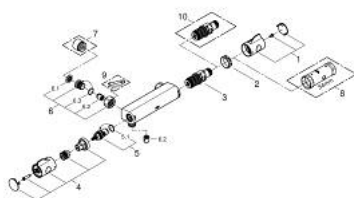

### PRODUCTOMSCHRIJVING

- Kleur: chroom
- wandmontage
- GROHE LongLife finish
- GROHE SafeStop: instelknop met veiligheidsblokkering bij 38°C
- GROHE SafeStop Plus optionele temperatuurbegrenzer op 43°C
- GROHE TurboStat: 2x sneller en 2x nauwkeuriger de gewenste temperatuur
- geïntegreerde afsluitkraan
- verstelbare spaarknop GROHE EcoButton
- keramisch-bovendeel 1/2", 180°
- douche-aansluiting onderaan, 1/2"
- geïntegreerde terugslagklep(pen) Belgaqua aanvaard
- vuilfilters
- terugstroombeveiliging
- zonder koppelingen

### RESERVEONDERDELEN , februari 2014 – nu

- 1: Instelknop (Bestelnummer 47981000)
- 2: Bevestigingsring (Bestelnummer 47743000)
- 3: Thermo- element 1/2" (Bestelnummer 47439000)
- 4: Afsluitgreep (Bestelnummer 47980000)
- 5: Keramisch bovendeel 1/2" (Bestelnummer 45346000)
- 5.1: O-Ring Ø18,2 x Ø1,7 (Bestelnummer 0392400M)
- 6: Terugslagklep (Bestelnummer 47189000)
- 6.1: Vuilfilter (Bestelnummer 0726400M)
- 6.2: Terugslagklep (Bestelnummer 08565000)
- 6.3: O-Ring Ø17 x Ø2 (Bestelnummer 0305500M)
- 7: Verlengstuk voor zichtbare bevestigingsmoeren (Bestelnummer 0713000M)
- \*
- 8: Sleutel voor bovenstuk ¾ (Bestelnummer 19332000)\*
- 9: Moersleutel, plat 30 mm voor opbouwkraanwerk, 34 mm voor thermostatische elementen (Bestelnummer 19377000)\*
- 10: GROHE TurboStat cartouche 1/2" (Bestelnummer 47175000)\*