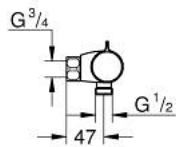

### PRODUCTOMSCHRIJVING

- Kleur: chroom
- wandmontage
- GROHE LongLife finish
- GROHE SafeStop: instelknop met veiligheidsblokkering bij 38°C
- GROHE SafeStop Plus optionele temperatuurbegrenzer op 43°C
- GROHE TurboStat: 2x sneller en 2x nauwkeuriger de gewenste temperatuur
- geïntegreerde afsluitkraan
- verstelbare spaarknop GROHE EcoButton
- keramisch-bovendeel 1/2", 180°
- douche-aansluiting onderaan, 1/2"
- geïntegreerde terugslagklep(pen) Belgaqua aanvaard
- vuilfilters
- terugstroombeveiliging
- zonder koppelingen

### RESERVEONDERDELEN , februari 2014 – nu

- 1: Instelknop (Bestelnummer 47981000)
- 2: Bevestigingsring (Bestelnummer 47743000)
- 3: Thermo- element 1/2" (Bestelnummer 47439000)
- 4: Afsluitgreep (Bestelnummer 47980000)
- 5: Keramisch bovendeel 1/2" (Bestelnummer 45346000)
- 5.1: O-Ring Ø18,2 x Ø1,7 (Bestelnummer 0392400M)
- 6: Terugslagklep (Bestelnummer 47189000)
- 6.1: Vuilfilter (Bestelnummer 0726400M)
- 6.2: Terugslagklep (Bestelnummer 08565000)
- 6.3: O-Ring Ø17 x Ø2 (Bestelnummer 0305500M)
- 7: Verlengstuk voor zichtbare bevestigingsmoeren (Bestelnummer 0713000M)
- \*
- 8: Sleutel voor bovenstuk ¾ (Bestelnummer 19332000)\*
- 9: Moersleutel, plat 30 mm voor opbouwkraanwerk, 34 mm voor thermostatische elementen (Bestelnummer 19377000)\*
- 10: GROHE TurboStat cartouche 1/2" (Bestelnummer 47175000)\*