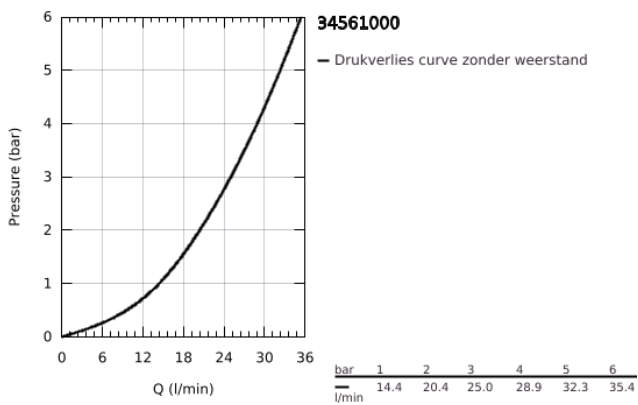

PRODUCTOMSCHRIJVING

- Kleur: chroom
- wandmontage
- GROHE LongLife finish
- GROHE SafeStop: instelknop met veiligheidsblokkering bij 38°C
- GROHE SafeStop Plus optionele temperatuurbegrenzer op 43°C
- GROHE TurboStat: 2x sneller en 2x nauwkeuriger de gewenste temperatuur
- geïntegreerde afsluitkraan
- verstelbare spaarknop GROHE EcoButton
- keramisch-bovendeel 1/2", 180°
- douche-aansluiting onderaan, 1/2"
- geïntegreerde terugslagklep(pen) Belgaqua aanvaard
- vuilfilters
- terugstroombeveiliging
- zonder koppelingen