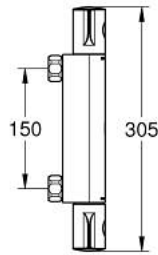

### PRODUCTOMSCHRIJVING

- Kleur: chroom
- wandmontage
- GROHE LongLife finish
- GROHE SafeStop: instelknop met veiligheidsblokkering bij 38°C
- GROHE SafeStop Plus optionele temperatuurbegrenzer op 43°C
- GROHE TurboStat: 2x sneller en 2x nauwkeuriger de gewenste temperatuur
- geïntegreerde afsluitkraan
- verstelbare spaarknop GROHE EcoButton
- keramisch-bovendeel 1/2", 180°
- douche-aansluiting onderaan, 1/2"
- geïntegreerde terugslagklep(pen) Belgaqua aanvaard
- vuilfilters
- terugstroombeveiliging
- zonder koppelingen

### RESERVEONDERDELEN , februari 2014 – nu

- 1: Instelknop (Bestelnummer 47981000)
- 2: Bevestigingsring (Bestelnummer 47743000)
- 3: Thermo- element 1/2" (Bestelnummer 47439000)
- 4: Afsluitgreep (Bestelnummer 47980000)
- 5: Keramisch bovendeel 1/2" (Bestelnummer 45346000)
- 5.1: O-Ring Ø18,2 x Ø1,7 (Bestelnummer 0392400M)
- 6: Terugslagklep (Bestelnummer 47189000)
- 6.1: Vuilfilter (Bestelnummer 0726400M)
- 6.2: Terugslagklep (Bestelnummer 08565000)
- 6.3: O-Ring Ø17 x Ø2 (Bestelnummer 0305500M)
- 7: Verlengstuk voor zichtbare bevestigingsmoeren (Bestelnummer 0713000M)
- \*
- 8: Sleutel voor bovenstuk ¾ (Bestelnummer 19332000)\*
- 9: Moersleutel, plat 30 mm voor opbouwkraanwerk, 34 mm voor thermostatische elementen (Bestelnummer 19377000)\*
- 10: GROHE TurboStat cartouche 1/2" (Bestelnummer 47175000)\*