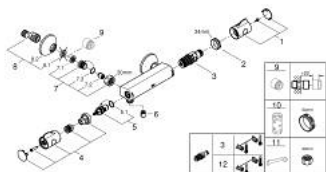

34 558 000 GROHTHERM 800 THERMOSTATISCHE DOUCHEKRAAN 1/2"

PRODUCTOMSCHRIJVING

- Kleur: chroom
- wandmontage
- GROHE LongLife finish
- GROHE SafeStop: instelknop met veiligheidsblokkering bij 38°C
- GROHE SafeStop Plus optionele temperatuurbegrenzer op 43°C
- GROHE TurboStat: 2x sneller en 2x nauwkeuriger de gewenste temperatuur
- geïntegreerde afsluitkraan
- verstelbare spaarknop GROHE EcoButton
- keramisch-bovendeel 1/2", 180°
- douche-aansluiting onderaan, 1/2"
- vuilfilters
- geïntegreerde terugslagklep(pen) Belgaqua aanvaard
- S-koppelingen
- metalen rozet

34 558 000 GROHTHERM 800 THERMOSTATISCHE DOUCHEKRAAN 1/2"

RESERVEONDERDELEN , februari 2014 – nu

- 1: Instelknop (Bestelnummer 47981000)
- 2: Bevestigingsring (Bestelnummer 47743000)
- 3: Thermo- element 1/2" (Bestelnummer 47439000)
- 4: Afsluitgreep (Bestelnummer 47980000)
- 5: Keramisch bovendeel 1/2" (Bestelnummer 45346000)
- 5.1: O-Ring Ø18,2 x Ø1,7 (Bestelnummer 0392400M)
- 6: Terugslagklep (Bestelnummer 08565000)
- 7: Terugslagklep (Bestelnummer 47189000)
- 7.1: Vuilfilter (Bestelnummer 0726400M)
- 7.2: Terugslagklep (Bestelnummer 08565000)
- 7.3: O-Ring Ø17 x Ø2 (Bestelnummer 0305500M)
- 8: S-koppeling (Bestelnummer 12075000)
- 8.1: Dichting 1/2" (Bestelnummer 0138600M)
- 8.2: Rozet (Bestelnummer 0221000M)
- 9: Verlengstuk voor zichtbare bevestigingsmoeren (Bestelnummer 0713000M)
- *
- 10: Sleutel voor bovenstuk ¾ (Bestelnummer 19332000)*
- 11: Moersleutel, plat 30 mm voor opbouwkraanwerk, 34 mm voor thermostatische elementen (Bestelnummer 19377000)*
- 12: GROHE TurboStat cartouche 1/2" (Bestelnummer 47175000)*