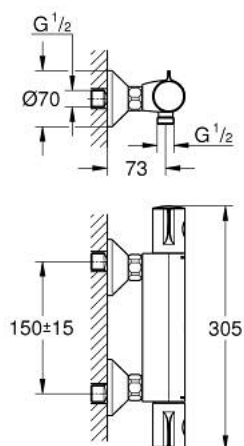

34 558 000 GROHTHERM 800 THERMOSTATISCHE DOUCHEKRAAN 1/2"

PRODUCTOMSCHRIJVING

- Kleur: chroom
- wandmontage
- GROHE LongLife finish
- GROHE SafeStop: instelknop met veiligheidsblokkering bij 38°C
- GROHE SafeStop Plus optionele temperatuurbegrenzer op 43°C
- GROHE TurboStat: 2x sneller en 2x nauwkeuriger de gewenste temperatuur
- geïntegreerde afsluitkraan
- verstelbare spaarknop GROHE EcoButton
- keramisch-bovendeel 1/2", 180°
- douche-aansluiting onderaan, 1/2"
- vuilfilters
- geïntegreerde terugslagklep(pen) Belgaqua aanvaard
- S-koppelingen
- metalen rozet

34 558 000 GROHTHERM 800 THERMOSTATISCHE DOUCHEKRAAN 1/2"

RESERVEONDERDELEN , februari 2014 – nu

- 1: Instelknop (Bestelnummer 47981000)
- 2: Bevestigingsring (Bestelnummer 47743000)
- 3: Thermo- element 1/2" (Bestelnummer 47439000)
- 4: Afsluitgreep (Bestelnummer 47980000)
- 5: Keramisch bovendeel 1/2" (Bestelnummer 45346000)
- 5.1: O-Ring Ø18,2 x Ø1,7 (Bestelnummer 0392400M)
- 6: Terugslagklep (Bestelnummer 08565000)
- 7: Terugslagklep (Bestelnummer 47189000)
- 7.1: Vuilfilter (Bestelnummer 0726400M)
- 7.2: Terugslagklep (Bestelnummer 08565000)
- 7.3: O-Ring Ø17 x Ø2 (Bestelnummer 0305500M)
- 8: S-koppeling (Bestelnummer 12075000)
- 8.1: Dichting 1/2" (Bestelnummer 0138600M)
- 8.2: Rozet (Bestelnummer 0221000M)
- 9: Verlengstuk voor zichtbare bevestigingsmoeren (Bestelnummer 0713000M)
- *
- 10: Sleutel voor bovenstuk ¾ (Bestelnummer 19332000)*
- 11: Moersleutel, plat 30 mm voor opbouwkraanwerk, 34 mm voor thermostatische elementen (Bestelnummer 19377000)*
- 12: GROHE TurboStat cartouche 1/2" (Bestelnummer 47175000)*