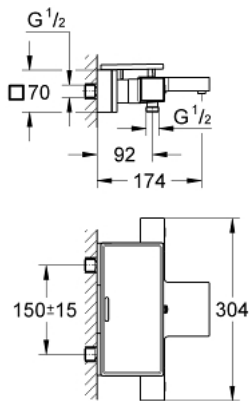

34 502 000 GROHTHERM CUBE THERMOSTATISCHE BADMENGKRAAN