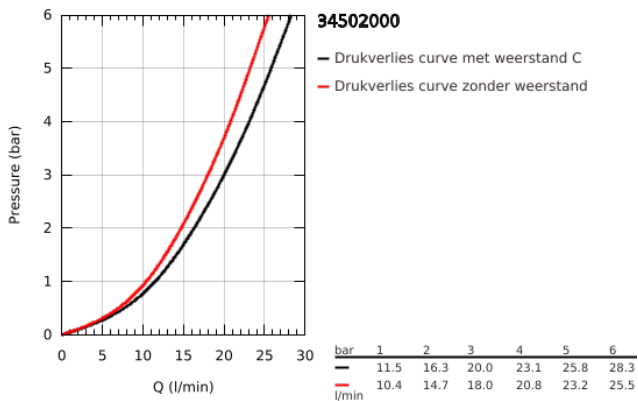

34 502 000 GROHTHERM CUBE THERMOSTATISCHE BADMENGKRAAN

PRODUCTOMSCHRIJVING

- Kleur: chroom
- wandmontage
- GROHE LongLife finish
- GROHE SafeStop: instelknop met veiligheidsblokkering bij 38°C
- GROHE SafeStop Plus optionele temperatuurbegrenzer op 43°C
- GROHE TurboStat: 2x sneller en 2x nauwkeuriger de gewenste temperatuur
- geïntegreerde afsluitkraan
- GROHE Aquadimmer met meerdere functies:
 - geïntegreerde GROHE EcoButton(waterbesparende knop met eco-stop voor douche)
 - debietregeling
 - omstelling: bad/douche
 - douche-aansluiting onderaan, 1/2"
- 1 straal: GROHE XL Waterfall
- straalbreker
- geïntegreerde terugslagklep(pen) Belgaqua aanvaard
- vuilfilters
- afgedekte S-koppelingen
- GROHE EasyReach douchetablet (18 700 000)
- makkelijk verwijderbaar voor reiniging
- da Vinci wit satijn afwerking
- GROHE EcoJoy waterbesparende technologie