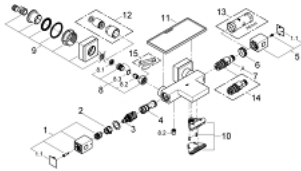

34 502 000 GROHTHERM CUBE THERMOSTATISCHE BADMENGKRAAN

RESERVEONDERDELEN , januari 2013 – nu

- 1: Afsluitgreep (Bestelnummer 47960000)
 - 1.1: Afdekkapje (Bestelnummer 4795900M)
 - 2: Aanslagring voor 1/2" thermostaten (Bestelnummer 47922000)
 - 3: Aquadimmer (Bestelnummer 47364000)
 - 4: Waterdoorvoer (Bestelnummer 47887000)
 - 5: Instelknop (Bestelnummer 47958000)
 - 5.1: Afdekkapje (Bestelnummer 4795900M)
 - 6: Bevestigingsring (Bestelnummer 47743000)
 - 7: Thermo- element 1/2" (Bestelnummer 47439000)
 - 8: Terugslagklep (Bestelnummer 47189000)
 - 8.1: Vuilfilter (Bestelnummer 0726400M)
 - 8.2: Terugslagklep (Bestelnummer 08565000)
 - 8.3: O-Ring Ø17 x Ø2 (Bestelnummer 0305500M)
 - 9: S-koppeling (Bestelnummer 47824000)
 - 10: Waterdoorvoer (Bestelnummer 47924000)
 - 11: GROHE EasyReach zeepschaal (Bestelnummer 18700000)
 - 12: Verlengset, 30 mm voor CoolTouch® thermostaten (Bestelnummer 46238000)*
 - 13: Sleutel voor bovenstuk ¾ (Bestelnummer 19332000)*
 - 14: GROHE TurboStat cartouche 1/2" (Bestelnummer 47175000)*
 - 15: Moersleutel, plat 30 mm voor opbouwkraanwerk, 34 mm voor thermostatische elementen (Bestelnummer 19377000)*
- * Optionele accessoires