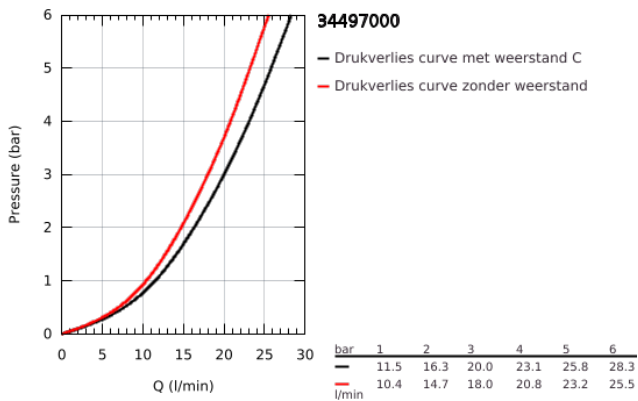

PRODUCTOMSCHRIJVING

- Kleur: chroom
- wandmontage
- GROHE LongLife finish
- GROHE SafeStop: instelknop met veiligheidsblokkering bij 38°C
- GROHE SafeStop Plus optionele temperatuurbegrenzer op 43°C
- GROHE TurboStat: 2x sneller en 2x nauwkeuriger de gewenste temperatuur
- geïntegreerde afsluitkraan
- GROHE Aquadimmer met meerdere functies:
  - - geïntegreerde GROHE EcoButton(waterbesparende knop met eco-stop voor douche)
  - - debietregeling
  - - omstelling: bad/douche
  - douche-aansluiting onderaan, 1/2"
- 1 straal: GROHE XL Waterfall
- straalbreker
- geïntegreerde terugslagklep(pen) Belgaqua aanvaard
- vuilfilters
- afgedekte S-koppelingen