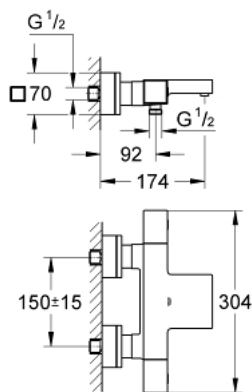

34 497 000 GROHTHERM CUBE THERMOSTATISCHE BADMENGKRAAN