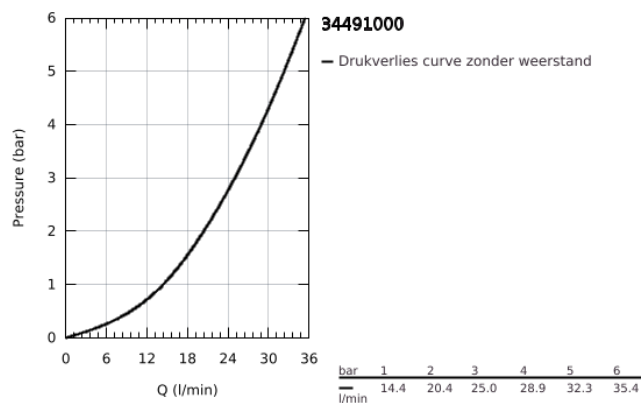

## 34 491 000 GROHTHERM CUBE THERMOSTATISCHE DOUCHEKRAAN 1/2"

### PRODUCTOMSCHRIJVING

- Kleur: chroom
- wandmontage
- GROHE LongLife finish
- GROHE SafeStop: instelknop met veiligheidsblokkering bij 38°C
- GROHE SafeStop Plus optionele temperatuurbegrenzer op 43°C
- GROHE TurboStat: 2x sneller en 2x nauwkeuriger de gewenste temperatuur
- geïntegreerde afsluitkraan
- verstelbare spaarknop GROHE EcoButton
- GROHE Carbodur keramisch binnenwerk 1/2" - 180°
- douche-aansluiting onderaan, 1/2"
- geïntegreerde terugslagklep(pen) Belgaqua aanvaard
- vuilfilters
- afgedekte S-koppelingen
- GROHE EasyReach douchetablet (18 700 000)
- makkelijk verwijderbaar voor reiniging
- da Vinci wit satijn afwerking
- GROHE EcoJoy waterbesparende technologie