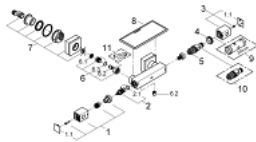

### PRODUCTOMSCHRIJVING

- Kleur: chroom
- wandmontage
- GROHE LongLife finish
- GROHE SafeStop: instelknop met veiligheidsblokkering bij 38°C
- GROHE SafeStop Plus optionele temperatuurbegrenzer op 43°C
- GROHE TurboStat: 2x sneller en 2x nauwkeuriger de gewenste temperatuur
- geïntegreerde afsluitkraan
- verstelbare spaarknop GROHE EcoButton
- GROHE Carbodur keramisch binnenwerk 1/2" - 180°
- douche-aansluiting onderaan, 1/2"
- geïntegreerde terugslagklep(pen) Belgaqua aanvaard
- vuilfilters
- afgedekte S-koppelingen
- GROHE EasyReach douchetablet (18 700 000)
- makkelijk verwijderbaar voor reiniging
- da Vinci wit satijn afwerking
- GROHE EcoJoy waterbesparende technologie

### RESERVEONDERDELEN , januari 2013 – nu

- 1: Afsluitgreep (Bestelnummer 47964000)
- 1.1: Afdekkapje (Bestelnummer 4795900M)
- 2: Keramisch bovendeel 1/2" (Bestelnummer 45346000)
- 2.1: O-Ring Ø18,2 x Ø1,7 (Bestelnummer 0392400M)
- 3: Instelknop (Bestelnummer 47958000)
- 3.1: Afdekkapje (Bestelnummer 4795900M)
- 4: Bevestigingsring (Bestelnummer 47743000)
- 5: Thermo- element 1/2" (Bestelnummer 47439000)
- 6: Terugslagklep (Bestelnummer 47189000)
- 6.1: Vuilfilter (Bestelnummer 0726400M)
- 6.2: Terugslagklep (Bestelnummer 08565000)
- 6.3: O-Ring Ø17 x Ø2 (Bestelnummer 0305500M)
- 7: S-koppeling (Bestelnummer 47824000)
- 8: GROHE EasyReach zeepschaal (Bestelnummer 18700000)
- 9: Sleutel voor bovenstuk ¾ (Bestelnummer 19332000)\*
- 10: GROHE TurboStat cartouche 1/2" (Bestelnummer 47175000)\*