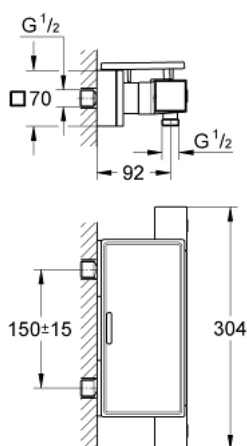

34 491 000 GROHTHERM CUBE THERMOSTATISCHE DOUCHEKRAAN 1/2"