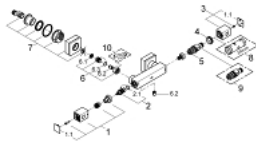

34 488 000 GROHTHERM CUBE THERMOSTATISCHE DOUCHEKRAAN 1/2"

PRODUCTOMSCHRIJVING

- Kleur: chroom
- wandmontage
- GROHE LongLife finish
- GROHE SafeStop: instelknop met veiligheidsblokkering bij 38°C
- GROHE SafeStop Plus optionele temperatuurbegrenzer op 43°C
- GROHE TurboStat: 2x sneller en 2x nauwkeuriger de gewenste temperatuur
- geïntegreerde afsluitkraan
- verstelbare spaarknop GROHE EcoButton
- GROHE Carbodur keramisch binnenwerk 1/2" - 180°
- douche-aansluiting onderaan, 1/2"
- geïntegreerde terugslagklep(pen) Belgaqua aanvaard
- vuilfilters
- afgedekte S-koppelingen

34 488 000 GROHTHERM CUBE THERMOSTATISCHE DOUCHEKRAAN 1/2"

RESERVEONDERDELEN , januari 2013 – nu

- 1: Afsluitgreep (Bestelnummer 47964000)
 - 1.1: Afdekkapje (Bestelnummer 4795900M)
 - 2: Keramisch bovendeel 1/2" (Bestelnummer 45346000)
 - 2.1: O-Ring Ø18,2 x Ø1,7 (Bestelnummer 0392400M)
 - 3: Instelknop (Bestelnummer 47958000)
 - 3.1: Afdekkapje (Bestelnummer 4795900M)
 - 4: Bevestigingsring (Bestelnummer 47743000)
 - 5: Thermo- element 1/2" (Bestelnummer 47439000)
 - 6: Terugslagklep (Bestelnummer 47189000)
 - 6.1: Vuilfilter (Bestelnummer 0726400M)
 - 6.2: Terugslagklep (Bestelnummer 08565000)
 - 6.3: O-Ring Ø17 x Ø2 (Bestelnummer 0305500M)
 - 7: S-koppeling (Bestelnummer 47824000)
 - 8: Sleutel voor bovenstuk ¾ (Bestelnummer 19332000)*
 - 9: GROHE TurboStat cartouche 1/2" (Bestelnummer 47175000)*
 - 10: Moersleutel, plat 30 mm voor opbouwkraanwerk, 34 mm voor thermostatische elementen (Bestelnummer 19377000)*
- * Optionele accessoires