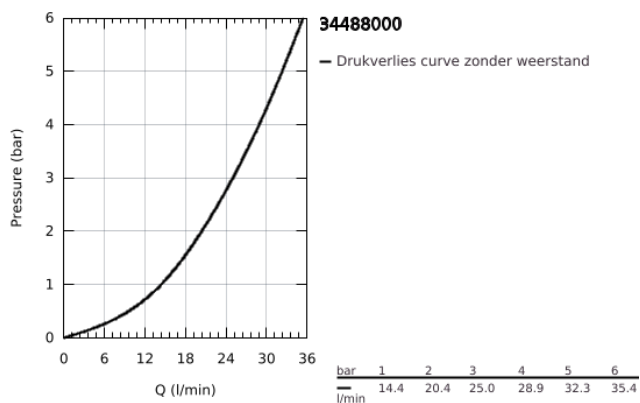

34 488 000 GROHTHERM CUBE THERMOSTATISCHE DOUCHEKRAAN 1/2"

PRODUCTOMSCHRIJVING

- Kleur: chroom
- wandmontage
- GROHE LongLife finish
- GROHE SafeStop: instelknop met veiligheidsblokkering bij 38°C
- GROHE SafeStop Plus optionele temperatuurbegrenzer op 43°C
- GROHE TurboStat: 2x sneller en 2x nauwkeuriger de gewenste temperatuur
- geïntegreerde afsluitkraan
- verstelbare spaarknop GROHE EcoButton
- GROHE Carbodur keramisch binnenwerk 1/2" - 180°
- douche-aansluiting onderaan, 1/2"
- geïntegreerde terugslagklep(pen) Belgaqua aanvaard
- vuilfilters
- afgedekte S-koppelingen

34 488 000 GROHTHERM CUBE THERMOSTATISCHE DOUCHEKRAAN 1/2"

RESERVEONDERDELEN , januari 2013 – nu

- 1: Afsluitgreep (Bestelnummer 47964000)
 - 1.1: Afdekkapje (Bestelnummer 4795900M)
 - 2: Keramisch bovendeel 1/2" (Bestelnummer 45346000)
 - 2.1: O-Ring Ø18,2 x Ø1,7 (Bestelnummer 0392400M)
 - 3: Instelknop (Bestelnummer 47958000)
 - 3.1: Afdekkapje (Bestelnummer 4795900M)
 - 4: Bevestigingsring (Bestelnummer 47743000)
 - 5: Thermo- element 1/2" (Bestelnummer 47439000)
 - 6: Terugslagklep (Bestelnummer 47189000)
 - 6.1: Vuilfilter (Bestelnummer 0726400M)
 - 6.2: Terugslagklep (Bestelnummer 08565000)
 - 6.3: O-Ring Ø17 x Ø2 (Bestelnummer 0305500M)
 - 7: S-koppeling (Bestelnummer 47824000)
 - 8: Sleutel voor bovenstuk ¾ (Bestelnummer 19332000)*
 - 9: GROHE TurboStat cartouche 1/2" (Bestelnummer 47175000)*
 - 10: Moersleutel, plat 30 mm voor opbouwkraanwerk, 34 mm voor thermostatische elementen (Bestelnummer 19377000)*
- * Optionele accessoires