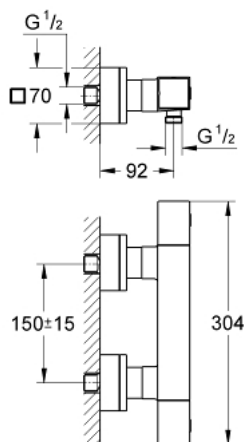

34 488 000 GROHTHERM CUBE THERMOSTATISCHE DOUCHEKRAAN 1/2"

PRODUCTOMSCHRIJVING

- Kleur: chroom
- wandmontage
- GROHE LongLife finish
- GROHE SafeStop: instelknop met veiligheidsblokkering bij 38°C
- GROHE SafeStop Plus optionele temperatuurbegrenzer op 43°C
- GROHE TurboStat: 2x sneller en 2x nauwkeuriger de gewenste temperatuur
- geïntegreerde afsluitkraan
- verstelbare spaarknop GROHE EcoButton
- GROHE Carbodur keramisch binnenwerk 1/2" - 180°
- douche-aansluiting onderaan, 1/2"
- geïntegreerde terugslagklep(pen) Belgaqua aanvaard
- vuilfilters
- afgedekte S-koppelingen

34 488 000 GROHTHERM CUBE THERMOSTATISCHE DOUCHEKRAAN 1/2"

RESERVEONDERDELEN , januari 2013 – nu

- 1: Afsluitgreep (Bestelnummer 47964000)
 - 1.1: Afdekkapje (Bestelnummer 4795900M)
 - 2: Keramisch bovendeel 1/2" (Bestelnummer 45346000)
 - 2.1: O-Ring Ø18,2 x Ø1,7 (Bestelnummer 0392400M)
 - 3: Instelknop (Bestelnummer 47958000)
 - 3.1: Afdekkapje (Bestelnummer 4795900M)
 - 4: Bevestigingsring (Bestelnummer 47743000)
 - 5: Thermo- element 1/2" (Bestelnummer 47439000)
 - 6: Terugslagklep (Bestelnummer 47189000)
 - 6.1: Vuilfilter (Bestelnummer 0726400M)
 - 6.2: Terugslagklep (Bestelnummer 08565000)
 - 6.3: O-Ring Ø17 x Ø2 (Bestelnummer 0305500M)
 - 7: S-koppeling (Bestelnummer 47824000)
 - 8: Sleutel voor bovenstuk ¾ (Bestelnummer 19332000)*
 - 9: GROHE TurboStat cartouche 1/2" (Bestelnummer 47175000)*
 - 10: Moersleutel, plat 30 mm voor opbouwkraanwerk, 34 mm voor thermostatische elementen (Bestelnummer 19377000)*
- * Optionele accessoires