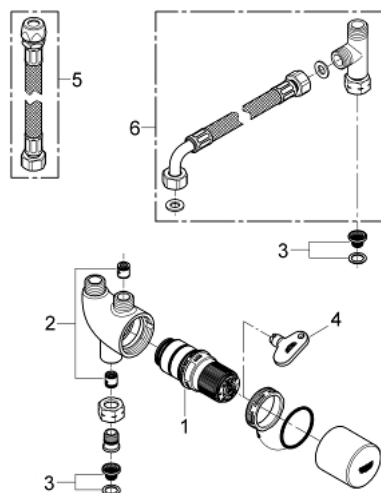

34 487 000 GROHTHERM MICRO ONDERBOUW THERMOSTAAT

PRODUCTOMSCHRIJVING

- Kleur: chroom
- temperatuurinstelling 15-43° C (± 2° C)
- thermische desinfectie zonder heraanpassing van de temperatuur
- aansluiting onder 3/8" wartelmoer
- aansluiting boven 3/8" buitendraad
- GROHE TurboStat: 2x sneller en 2x nauwkeuriger de gewenste temperatuur
- GROHE LongLife finish
- geïntegreerde terugslagklep(pen) Belgaqua aanvaard
- filter
- zonder aansluitset

34 487 000 GROHTHERM MICRO ONDERBOUW THERMOSTAAT

RESERVEONDERDELEN , oktober 2012 – nu

1: Thermo- element 1/2" (Bestelnummer 47948000)

2: Terugslagklep (Bestelnummer 45881000)

3: Zeef (Bestelnummer 47576000)