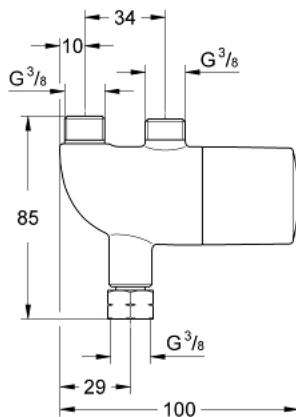

34 487 000 GROHTHERM MICRO ONDERBOUW THERMOSTAAT

PRODUCTOMSCHRIJVING

- Kleur: chroom
- temperatuurinstelling 15-43° C (± 2° C)
- thermische desinfectie zonder heraanpassing van de temperatuur
- aansluiting onder 3/8" wartelmoer
- aansluiting boven 3/8" buitendraad
- GROHE TurboStat: 2x sneller en 2x nauwkeuriger de gewenste temperatuur
- GROHE LongLife finish
- geïntegreerde terugslagklep(pen) Belgaqua aanvaard
- filter
- zonder aansluitset

34 487 000 GROHTHERM MICRO ONDERBOUW THERMOSTAAT

RESERVEONDERDELEN , oktober 2012 – nu

1: Thermo- element 1/2" (Bestelnummer 47948000)

2: Terugslagklep (Bestelnummer 45881000)

3: Zeef (Bestelnummer 47576000)