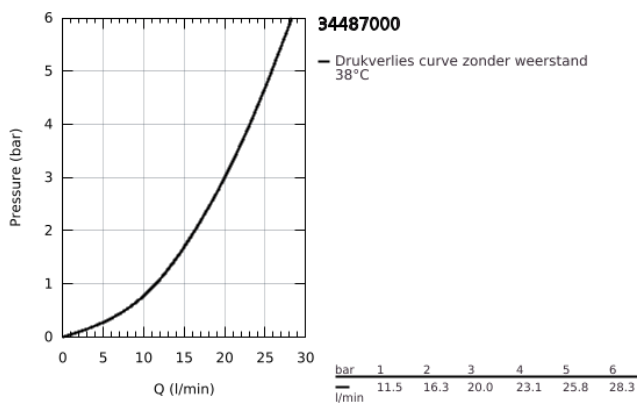

34 487 000 GROHTHERM MICRO ONDERBOUW THERMOSTAAT

PRODUCTOMSCHRIJVING

- Kleur: chroom
- temperatuurinstelling 15-43° C (± 2° C)
- thermische desinfectie zonder heraanpassing van de temperatuur
- aansluiting onder 3/8" wartelmoer
- aansluiting boven 3/8" buitendraad
- GROHE TurboStat: 2x sneller en 2x nauwkeuriger de gewenste temperatuur
- GROHE LongLife finish
- geïntegreerde terugslagklep(pen) Belgaqua aanvaard
- filter
- zonder aansluitset