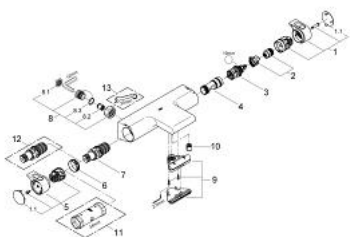

34 484 001 GROHTHERM 2000 THERMOSTATISCHE BADMENGKRAAN

RESERVEONDERDELEN , augustus 2012 – nu

- 1: Afsluitgreep (Bestelnummer 47923000)
- 1.1: Afdekkapje (Bestelnummer 4788300M)
- 2: Aanslag (Bestelnummer 47925000)
- 3: Aquadimmer (Bestelnummer 12433000)
- 4: Waterdoorvoer (Bestelnummer 47751000)
- 5: Instelknop (Bestelnummer 47926000)
- 6: Bevestigingsring (Bestelnummer 47743000)
- 7: Thermo- element 1/2" (Bestelnummer 47885000)
- 8: Terugslagklep (Bestelnummer 47189000)
- 8.1: Vuilfilter (Bestelnummer 0726400M)
- 8.2: Terugslagklep (Bestelnummer 08565000)
- 8.3: O-Ring Ø17 x Ø2 (Bestelnummer 0305500M)
- 9: Waterdoorvoer (Bestelnummer 47924000)
- 10: Terugslagklep (Bestelnummer 47886000)
- 11: Sleutel voor bovenstuk ¾ (Bestelnummer 19332000)*
- 12: GROHE TurboStat cartouche 1/2" (Bestelnummer 47175000)*
- 13: Moersleutel, plat 30 mm voor opbouwkraanwerk, 34 mm voor thermostatische elementen (Bestelnummer 19377000)*