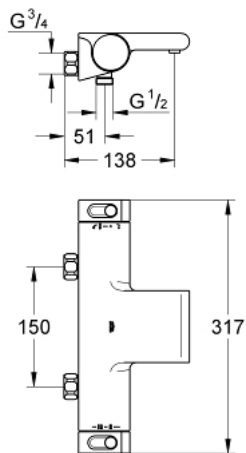

34 484 001 GROHTHERM 2000 THERMOSTATISCHE BADMENGKRAAN

PRODUCTOMSCHRIJVING

- Kleur: chroom
- wandmontage
- GROHE CoolTouch
- GROHE LongLife finish
- GROHE Aqua Paddle ergonomische handgrepen
- GROHE SafeStop: instelknop met veiligheidsblokkering bij 38°C
- pre-installed GROHE SafeStop Plus
- GROHE TurboStat: 2x sneller en 2x nauwkeuriger de gewenste temperatuur
- geïntegreerde afsluitkraan
- GROHE Aquadimmer met meerdere functies:
  - - geïntegreerde GROHE EcoButton(waterbesparende knop met eco-stop voor douche)
  - - debietregeling
  - - omstelling: bad/douche
- douche-aansluiting onderaan, 1/2"
- 1 straal: GROHE XL Waterfall
- straalbreker
- geïntegreerde terugslagklep(pen) Belgaqua aanvaard
- vuilfilters
- terugstroombeveiliging
- geïntegreerde debietbegrenzer 14 l/min in de doucheuitgang
- GROHE EcoJoy waterbesparende technologie