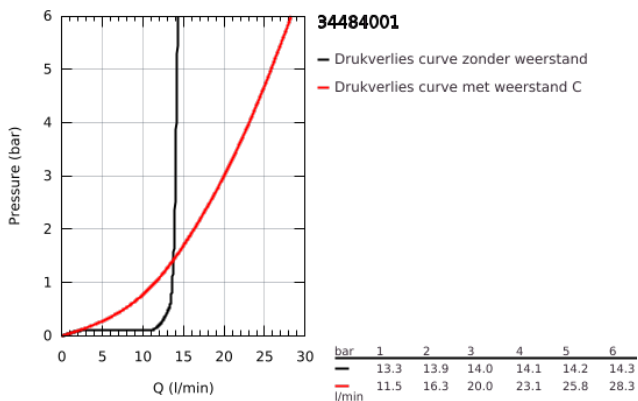

34 484 001 GROHTHERM 2000 THERMOSTATISCHE BADMENGKRAAN

PRODUCTOMSCHRIJVING

- Kleur: chroom
- wandmontage
- GROHE CoolTouch
- GROHE LongLife finish
- GROHE Aqua Paddle ergonomische handgrepen
- GROHE SafeStop: instelknop met veiligheidsblokkering bij 38°C
- pre-installed GROHE SafeStop Plus
- GROHE TurboStat: 2x sneller en 2x nauwkeuriger de gewenste temperatuur
- geïntegreerde afsluitkraan
- GROHE Aquadimmer met meerdere functies:
 - - geïntegreerde GROHE EcoButton(waterbesparende knop met eco-stop voor douche)
 - - debietregeling
 - - omstelling: bad/douche
- douche-aansluiting onderaan, 1/2"
- 1 straal: GROHE XL Waterfall
- straalbreker
- geïntegreerde terugslagklep(pen) Belgaqua aanvaard
- vuilfilters
- terugstroombeveiliging
- geïntegreerde debietbegrenzer 14 l/min in de doucheuitgang
- GROHE EcoJoy waterbesparende technologie