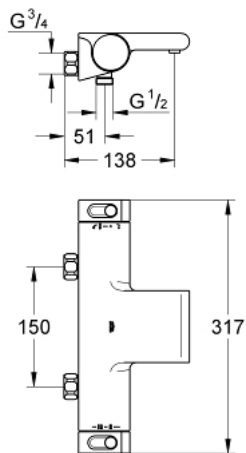

## 34 484 001 GROHTHERM 2000 MITIGEUR THERMOSTATIQUE BAIN/DOUCHE 1/2"

### PIÈCES DE RECHANGE, août 2012 – maintenant

- 1: Poignée de fermeture (Numéro de commande 47923000)
- 1.1: Plaque de recouvrement (Numéro de commande 4788300M)
- 2: Butée (Numéro de commande 47925000)
- 3: Aquadimmer (Numéro de commande 12433000)
- 4: conduite d'eau (Numéro de commande 47751000)
- 5: Poignée graduée (Numéro de commande 47926000)
- 6: Bague de fixation (Numéro de commande 47743000)
- 7: Cartouche thermostatique compacte 1/2" (Numéro de commande 47885000)
- 8: Clapet anti-retour (Numéro de commande 47189000)
- 8.1: Filtre à d'impuretés (Numéro de commande 0726400M)
- 8.2: Clapet anti-retour (Numéro de commande 08565000)
- 8.3: Joint torique 17 x 2 (Numéro de commande 0305500M)
- 9: conduite d'eau (Numéro de commande 47924000)
- 10: Clapet anti-retour (Numéro de commande 47886000)
- 11: Clé 14 (Numéro de commande 19332000)\*
- 12: Cartouche GROHE TurboStat 1/2" (Numéro de commande 47175000)\*
- 13: Clé spéciale, 30 mm et 34 mm (Numéro de commande 19377000)\*