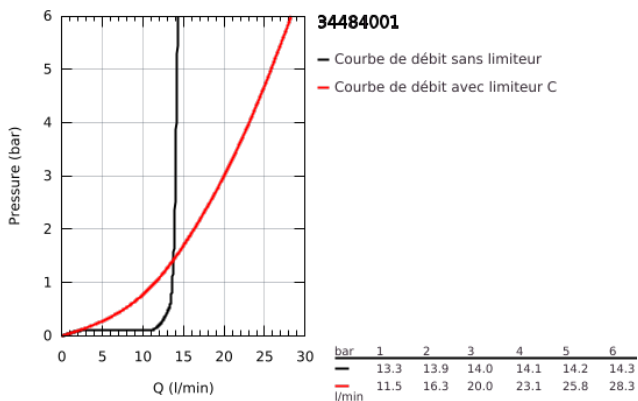

DESCRIPTION DU PRODUIT

- Couleur: chromé
- montage mural
- GROHE CoolTouch
- finition GROHE LongLife
- GROHE Aqua Paddle poignées ergonomiques
- GROHE SafeStop : butée à 38°C
- GROHE SafeStop Plus préinstallé
- GROHE TurboStat Régulation thermostatique quasi-instantanée
- robinet d'arrêt intégré
- GROHE Aquadimmer avec des fonctions multiples :
  - GROHE EcoButton intégré (bouton économique pour la douche)
  - réglage du débit
  - inverseur bain/douche
- départ de douche 1/2" en dessous
- 1 jet : GROHE XL Waterfall
- avec brise-jet
- clapet(s) anti-retour intégré(s) agréé Belgaqua
- filtres intégrés
- protection anti-retour
- limiteur de débit intégré 14 l/min dans la sortie de douche
- GROHE EcoJoy technologie d'économie d'eau