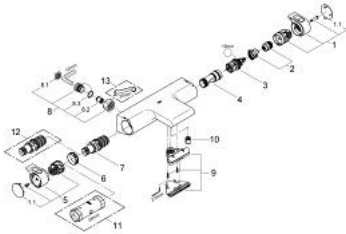

### PIÈCES DE RECHANGE, août 2012 – maintenant

- 1: Poignée de fermeture (Numéro de commande 47923000)
- 1.1: Plaque de recouvrement (Numéro de commande 4788300M)
- 2: Butée (Numéro de commande 47925000)
- 3: Aquadimmer (Numéro de commande 12433000)
- 4: conduite d'eau (Numéro de commande 47751000)
- 5: Poignée graduée (Numéro de commande 47926000)
- 6: Bague de fixation (Numéro de commande 47743000)
- 7: Cartouche thermostatique compacte 1/2" (Numéro de commande 47885000)
- 8: Clapet anti-retour (Numéro de commande 47189000)
- 8.1: Filtre à d'impuretés (Numéro de commande 0726400M)
- 8.2: Clapet anti-retour (Numéro de commande 08565000)
- 8.3: Joint torique 17 x 2 (Numéro de commande 0305500M)
- 9: conduite d'eau (Numéro de commande 47924000)
- 10: Clapet anti-retour (Numéro de commande 47886000)
- 11: Clé 14 (Numéro de commande 19332000)\*
- 12: Cartouche GROHE TurboStat 1/2" (Numéro de commande 47175000)\*
- 13: Clé spéciale, 30 mm et 34 mm (Numéro de commande 19377000)\*