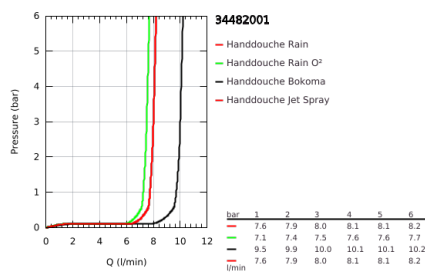

34 482 001 GROHTHERM 2000 THERMOSTATISCHE DOUCHEKRAAN 1/2" MET DOUCHESET

PRODUCTOMSCHRIJVING

- Kleur: chroom
- bestaande uit:
 - Grotherm 2000 thermostatische douchemengkraan (34 169 001)
 - Power&Soul Cosmopolitan doucheset130/900 mm glijstang

34 482 001 GROHTHERM 2000 THERMOSTATISCHE DOUCHEKRAAN 1/2" MET DOUCHESET

RESERVEONDERDELEN , oktober 2016 – nu

- 1: Aquapaddle greep (Bestelnummer 47916000)
- 1.1: Afdekkapje (Bestelnummer 4788300M)
- 2: Keramisch bovendeel 1/2" (Bestelnummer 45346000)
- 2.1: O-Ring Ø18,2 x Ø1,7 (Bestelnummer 0392400M)
- 3: Instelknop (Bestelnummer 47917000)
- 3.1: Afdekkapje (Bestelnummer 4788300M)
- 4: Bevestigingsring (Bestelnummer 47743000)
- 5: Thermo- element 1/2" (Bestelnummer 47439000)
- 6: Terugslagklep (Bestelnummer 47189000)
- 6.1: Vuilfilter (Bestelnummer 0726400M)
- 6.2: Terugslagklep (Bestelnummer 08565000)
- 6.3: O-Ring Ø17 x Ø2 (Bestelnummer 0305500M)
- 7: S-koppeling (Bestelnummer 12693000)
- 8: Zeef (Bestelnummer 0700200M)
- 9: Afdekkapje (Bestelnummer 45922000)
- 10: Glijstanghouder (Bestelnummer 48333000)
- 11: Glijstuk (Bestelnummer 48177000)
- 12: Opvulplaatje (Bestelnummer 45914XE0)*
- 13: Verlengset, 30 mm voor CoolTouch® thermostaten (Bestelnummer 46238000)*
- 14: Sleutel voor bovenstuk ¾ (Bestelnummer 19332000)*
- 15: GROHE TurboStat cartouche 1/2" (Bestelnummer 47175000)*
- 16: Moersleutel, plat 30 mm voor opbouwkraanwerk, 34 mm voor thermostatische elementen (Bestelnummer 19377000)*