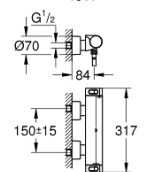

34 482 001 GROHTHERM 2000 THERMOSTATISCHE DOUCHEKRAAN 1/2" MET DOUCHESET

RESERVEONDERDELEN , oktober 2016 – nu

- 1: Aquapaddle greep (Bestelnummer 47916000)
- 1.1: Afdekkapje (Bestelnummer 4788300M)
- 2: Keramisch bovendeel 1/2" (Bestelnummer 45346000)
- 2.1: O-Ring Ø18,2 x Ø1,7 (Bestelnummer 0392400M)
- 3: Instelknop (Bestelnummer 47917000)
- 3.1: Afdekkapje (Bestelnummer 4788300M)
- 4: Bevestigingsring (Bestelnummer 47743000)
- 5: Thermo- element 1/2" (Bestelnummer 47439000)
- 6: Terugslagklep (Bestelnummer 47189000)
- 6.1: Vuilfilter (Bestelnummer 0726400M)
- 6.2: Terugslagklep (Bestelnummer 08565000)
- 6.3: O-Ring Ø17 x Ø2 (Bestelnummer 0305500M)
- 7: S-koppeling (Bestelnummer 12693000)
- 8: Zeef (Bestelnummer 0700200M)
- 9: Afdekkapje (Bestelnummer 45922000)
- 10: Glijstanghouder (Bestelnummer 48333000)
- 11: Glijstuk (Bestelnummer 48177000)
- 12: Opvulplaatje (Bestelnummer 45914XE0)*
- 13: Verlengset, 30 mm voor CoolTouch® thermostaten (Bestelnummer 46238000)*
- 14: Sleutel voor bovenstuk ¾ (Bestelnummer 19332000)*
- 15: GROHE TurboStat cartouche 1/2" (Bestelnummer 47175000)*
- 16: Moersleutel, plat 30 mm voor opbouwkraanwerk, 34 mm voor thermostatische elementen (Bestelnummer 19377000)*