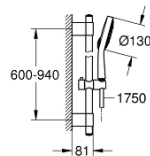

34 482 001 GROHTHERM 2000 THERMOSTATISCHE DOUCHEKRAAN 1/2" MET DOUCHESET

RESERVEONDERDELEN , oktober 2016 – nu

- 1: Aquapaddle greep (Bestelnummer 47916000)
- 1.1: Afdekkapje (Bestelnummer 4788300M)
- 2: Keramisch bovendeel 1/2" (Bestelnummer 45346000)
- 2.1: O-Ring Ø18,2 x Ø1,7 (Bestelnummer 0392400M)
- 3: Instelknop (Bestelnummer 47917000)
- 3.1: Afdekkapje (Bestelnummer 4788300M)
- 4: Bevestigingsring (Bestelnummer 47743000)
- 5: Thermo- element 1/2" (Bestelnummer 47439000)
- 6: Terugslagklep (Bestelnummer 47189000)
- 6.1: Vuilfilter (Bestelnummer 0726400M)
- 6.2: Terugslagklep (Bestelnummer 08565000)
- 6.3: O-Ring Ø17 x Ø2 (Bestelnummer 0305500M)
- 7: S-koppeling (Bestelnummer 12693000)
- 8: Zeef (Bestelnummer 0700200M)
- 9: Afdekkapje (Bestelnummer 45922000)
- 10: Glijstanghouder (Bestelnummer 48333000)
- 11: Glijstuk (Bestelnummer 48177000)
- 12: Opvulplaatje (Bestelnummer 45914XE0)*
- 13: Verlengset, 30 mm voor CoolTouch® thermostaten (Bestelnummer 46238000)*
- 14: Sleutel voor bovenstuk ¾ (Bestelnummer 19332000)*
- 15: GROHE TurboStat cartouche 1/2" (Bestelnummer 47175000)*
- 16: Moersleutel, plat 30 mm voor opbouwkraanwerk, 34 mm voor thermostatische elementen (Bestelnummer 19377000)*