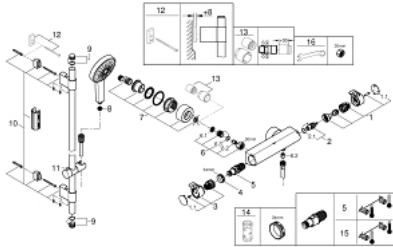

34 482 001 GROHTHERM 2000 THERMOSTATISCHE DOUCHEKRAAN 1/2" MET DOUCHESET

RESERVEONDERDELEN , oktober 2016 – nu

- 1: Aquapaddle greep (Bestelnummer 47916000)
- 1.1: Afdekkapje (Bestelnummer 4788300M)
- 2: Keramisch bovendeel 1/2" (Bestelnummer 45346000)
- 2.1: O-Ring Ø18,2 x Ø1,7 (Bestelnummer 0392400M)
- 3: Instelknop (Bestelnummer 47917000)
- 3.1: Afdekkapje (Bestelnummer 4788300M)
- 4: Bevestigingsring (Bestelnummer 47743000)
- 5: Thermo- element 1/2" (Bestelnummer 47439000)
- 6: Terugslagklep (Bestelnummer 47189000)
- 6.1: Vuilfilter (Bestelnummer 0726400M)
- 6.2: Terugslagklep (Bestelnummer 08565000)
- 6.3: O-Ring Ø17 x Ø2 (Bestelnummer 0305500M)
- 7: S-koppeling (Bestelnummer 12693000)
- 8: Zeef (Bestelnummer 0700200M)
- 9: Afdekkapje (Bestelnummer 45922000)
- 10: Glijstanghouder (Bestelnummer 48333000)
- 11: Glijstuk (Bestelnummer 48177000)
- 12: Opvulplaatje (Bestelnummer 45914XE0)*
- 13: Verlengset, 30 mm voor CoolTouch® thermostaten (Bestelnummer 46238000)*
- 14: Sleutel voor bovenstuk ¾ (Bestelnummer 19332000)*
- 15: GROHE TurboStat cartouche 1/2" (Bestelnummer 47175000)*
- 16: Moersleutel, plat 30 mm voor opbouwkraanwerk, 34 mm voor thermostatische elementen (Bestelnummer 19377000)*