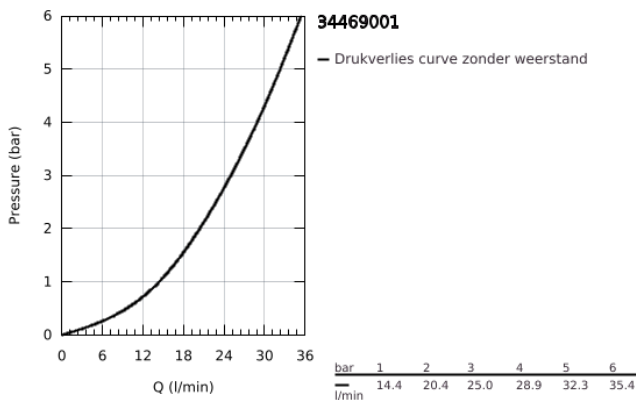

34 469 001 GROHTHERM 2000 THERMOSTATISCHE DOUCHEKRAAN 1/2"

PRODUCTOMSCHRIJVING

- Kleur: chroom
- wandmontage
- 100% GROHE CoolTouch bestaande uit veiligheidsbehuizing + S-koppelingen met CoolTouch rozetten
- GROHE LongLife finish
- GROHE Aqua Paddle ergonomische handgrepen
- GROHE SafeStop: instelknop met veiligheidsblokkering bij 38°C
- GROHE SafeStop Plus optionele temperatuurbegrenzer op 43°C
- geïntegreerde afsluitkraan
- GROHE TurboStat: 2x sneller en 2x nauwkeuriger de gewenste temperatuur
- verstelbare spaarknop GROHE EcoButton
- GROHE Carbodur keramisch binnenwerk 1/2" - 180°
- douche-aansluiting onderaan, 1/2"
- geïntegreerde terugslagklep(pen) Belgaqua aanvaard
- vuilfilters
- terugstroombeveiliging
- afgedekte S-koppelingen, CoolTouch rozetten met wandafdichting
- GROHE EasyReach douchetablet
- makkelijk verwijderbaar voor reiniging

34 469 001 GROHTHERM 2000 THERMOSTATISCHE DOUCHEKRAAN 1/2"

RESERVEONDERDELEN , februari 2012 – nu

- 1: Aquapaddle greep (Bestelnummer 47916000)
- 1.1: Afdekkapje (Bestelnummer 4788300M)
- 2: Keramisch bovendeeel 1/2" (Bestelnummer 45346000)
- 2.1: O-Ring Ø18,2 x Ø1,7 (Bestelnummer 0392400M)
- 3: Instelknop (Bestelnummer 47917000)
- 3.1: Afdekkapje (Bestelnummer 4788300M)
- 4: Bevestigingsring (Bestelnummer 47743000)
- 5: Thermo- element 1/2" (Bestelnummer 47439000)
- 6: Terugslagklep (Bestelnummer 47189000)
- 6.1: Vuilfilter (Bestelnummer 0726400M)
- 6.2: Terugslagklep (Bestelnummer 08565000)
- 6.3: O-Ring Ø17 x Ø2 (Bestelnummer 0305500M)
- 7: S-koppeling (Bestelnummer 12693000)
- 8: GROHE EasyReach zeepschaal (Bestelnummer 18608001)
- 9: Verlengset, 30 mm voor CoolTouch® thermostaten (Bestelnummer 46238000)*
- 10: Sleutel voor bovenstuk ¾ (Bestelnummer 19332000)*
- 11: GROHE TurboStat cartouche 1/2" (Bestelnummer 47175000)*
- 12: Moersleutel, plat 30 mm voor opbouwkraanwerk, 34 mm voor thermostatische elementen (Bestelnummer 19377000)*