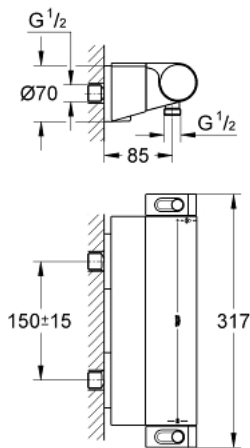

34 469 001 GROHTHERM 2000 THERMOSTATISCHE DOUCHEKRAAN 1/2"

PRODUCTOMSCHRIJVING

- Kleur: chroom
- wandmontage
- 100% GROHE CoolTouch bestaande uit veiligheidsbehuizing + S-koppelingen met CoolTouch rozetten
- GROHE LongLife finish
- GROHE Aqua Paddle ergonomische handgrepen
- GROHE SafeStop: instelknop met veiligheidsblokkering bij 38°C
- GROHE SafeStop Plus optionele temperatuurbegrenzer op 43°C
- geïntegreerde afsluitkraan
- GROHE TurboStat: 2x sneller en 2x nauwkeuriger de gewenste temperatuur
- verstelbare spaarknop GROHE EcoButton
- GROHE Carbodur keramisch binnenwerk 1/2" - 180°
- douche-aansluiting onderaan, 1/2"
- geïntegreerde terugslagklep(pen) Belgaqua aanvaard
- vuilfilters
- terugstroombeveiliging
- afgedekte S-koppelingen, CoolTouch rozetten met wandafdichting
- GROHE EasyReach douchetablet
- makkelijk verwijderbaar voor reiniging

34 469 001 GROHTHERM 2000 THERMOSTATISCHE DOUCHEKRAAN 1/2"

RESERVEONDERDELEN , februari 2012 – nu

- 1: Aquapaddle greep (Bestelnummer 47916000)
- 1.1: Afdekkapje (Bestelnummer 4788300M)
- 2: Keramisch bovendeeel 1/2" (Bestelnummer 45346000)
- 2.1: O-Ring Ø18,2 x Ø1,7 (Bestelnummer 0392400M)
- 3: Instelknop (Bestelnummer 47917000)
- 3.1: Afdekkapje (Bestelnummer 4788300M)
- 4: Bevestigingsring (Bestelnummer 47743000)
- 5: Thermo- element 1/2" (Bestelnummer 47439000)
- 6: Terugslagklep (Bestelnummer 47189000)
- 6.1: Vuilfilter (Bestelnummer 0726400M)
- 6.2: Terugslagklep (Bestelnummer 08565000)
- 6.3: O-Ring Ø17 x Ø2 (Bestelnummer 0305500M)
- 7: S-koppeling (Bestelnummer 12693000)
- 8: GROHE EasyReach zeepschaal (Bestelnummer 18608001)
- 9: Verlengset, 30 mm voor CoolTouch® thermostaten (Bestelnummer 46238000)*
- 10: Sleutel voor bovenstuk ¾ (Bestelnummer 19332000)*
- 11: GROHE TurboStat cartouche 1/2" (Bestelnummer 47175000)*
- 12: Moersleutel, plat 30 mm voor opbouwkraanwerk, 34 mm voor thermostatische elementen (Bestelnummer 19377000)*