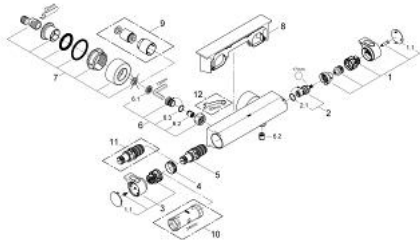

34 469 001 GROHTHERM 2000 THERMOSTATISCHE DOUCHEKRAAN 1/2"

PRODUCTOMSCHRIJVING

- Kleur: chroom
- wandmontage
- 100% GROHE CoolTouch bestaande uit veiligheidsbehuizing + S-koppelingen met CoolTouch rozetten
- GROHE LongLife finish
- GROHE Aqua Paddle ergonomische handgrepen
- GROHE SafeStop: instelknop met veiligheidsblokkering bij 38°C
- GROHE SafeStop Plus optionele temperatuurbegrenzer op 43°C
- geïntegreerde afsluitkraan
- GROHE TurboStat: 2x sneller en 2x nauwkeuriger de gewenste temperatuur
- verstelbare spaarknop GROHE EcoButton
- GROHE Carbodur keramisch binnenwerk 1/2" - 180°
- douche-aansluiting onderaan, 1/2"
- geïntegreerde terugslagklep(pen) Belgaqua aanvaard
- vuilfilters
- terugstroombeveiliging
- afgedekte S-koppelingen, CoolTouch rozetten met wandafdichting
- GROHE EasyReach douchetablet
- makkelijk verwijderbaar voor reiniging

34 469 001 GROHTHERM 2000 THERMOSTATISCHE DOUCHEKRAAN 1/2"

RESERVEONDERDELEN , februari 2012 – nu

- 1: Aquapaddle greep (Bestelnummer 47916000)
- 1.1: Afdekkapje (Bestelnummer 4788300M)
- 2: Keramisch bovendeeel 1/2" (Bestelnummer 45346000)
- 2.1: O-Ring Ø18,2 x Ø1,7 (Bestelnummer 0392400M)
- 3: Instelknop (Bestelnummer 47917000)
- 3.1: Afdekkapje (Bestelnummer 4788300M)
- 4: Bevestigingsring (Bestelnummer 47743000)
- 5: Thermo- element 1/2" (Bestelnummer 47439000)
- 6: Terugslagklep (Bestelnummer 47189000)
- 6.1: Vuilfilter (Bestelnummer 0726400M)
- 6.2: Terugslagklep (Bestelnummer 08565000)
- 6.3: O-Ring Ø17 x Ø2 (Bestelnummer 0305500M)
- 7: S-koppeling (Bestelnummer 12693000)
- 8: GROHE EasyReach zeepschaal (Bestelnummer 18608001)
- 9: Verlengset, 30 mm voor CoolTouch® thermostaten (Bestelnummer 46238000)*
- 10: Sleutel voor bovenstuk ¾ (Bestelnummer 19332000)*
- 11: GROHE TurboStat cartouche 1/2" (Bestelnummer 47175000)*
- 12: Moersleutel, plat 30 mm voor opbouwkraanwerk, 34 mm voor thermostatische elementen (Bestelnummer 19377000)*