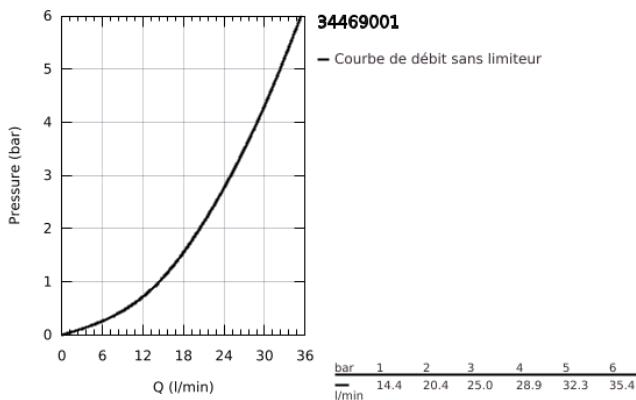

34 469 001 GROHTHERM 2000 MITIGEUR THERMOSTATIQUE DOUCHE 1/2"

DESCRIPTION DU PRODUIT

- Couleur: chromé
- montage mural
- 100% GROHE CoolTouch le corps et les raccords ne deviennent jamais plus chaud que l'eau mitigée
- finition GROHE LongLife
- GROHE Aqua Paddle poignées ergonomiques
- GROHE SafeStop butée à 38°C
- GROHE SafeStop Plus : limiteur optionnel température à 43°C
- robinet d'arrêt intégré
- GROHE TurboStat Régulation thermostatique quasi-instantanée
- GROHE EcoButton: poignée de débit avec touche éco et butée éco réglable séparément
- tête à disques céramique 1/2", 180°
- départ de douche 1/2" en dessous
- clapet(s) anti-retour intégré(s) agréé Belgaqua
- filtres intégrés
- protection anti-retour
- Raccords en S couverts, rosaces CoolTouch avec parois étanches
- GROHE EasyReach tablette
- amovible pour nettoyage facile