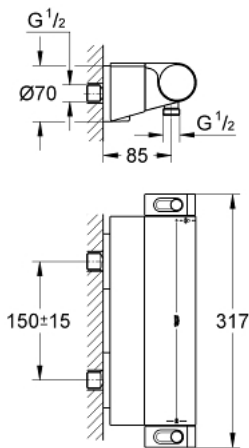

34 469 001 GROHTHERM 2000 MITIGEUR THERMOSTATIQUE DOUCHE 1/2"