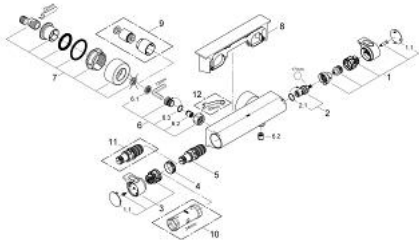

34 469 001 GROHTHERM 2000 MITIGEUR THERMOSTATIQUE DOUCHE 1/2"

PIÈCES DE RECHANGE, février 2012 – maintenant

- 1: Poignée AquaPaddle (Numéro de commande 47916000)
- 1.1: Plaque de recouvrement (Numéro de commande 4788300M)
- 2: Tête à disques en céramique 1/2" (Numéro de commande 45346000)
- 2.1: Joint torique 18,2 x 1,7 (Numéro de commande 0392400M)
- 3: Poignée graduée (Numéro de commande 47917000)
- 3.1: Plaque de recouvrement (Numéro de commande 4788300M)
- 4: Bague de fixation (Numéro de commande 47743000)
- 5: Cartouche thermostatique compacte 1/2" (Numéro de commande 47439000)
- 6: Clapet anti-retour (Numéro de commande 47189000)
- 6.1: Filtre à d'impuretés (Numéro de commande 0726400M)
- 6.2: Clapet anti-retour (Numéro de commande 08565000)
- 6.3: Joint torique 17 x 2 (Numéro de commande 0305500M)
- 7: Raccord S mural (Numéro de commande 12693000)
- 8: GROHE EasyReach tablette (Numéro de commande 18608001)
- 9: Rallonge 3/4" 30 mm (Numéro de commande 46238000)*
- 10: Clé 14 (Numéro de commande 19332000)*
- 11: Cartouche GROHE TurboStat 1/2" (Numéro de commande 47175000)*
- 12: Clé spéciale, 30 mm et 34 mm (Numéro de commande 19377000)*