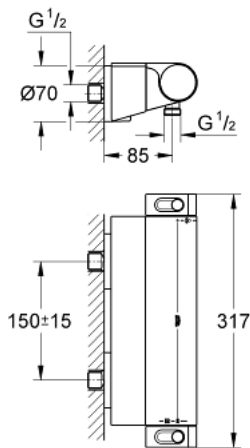

34 463 001 GROHTHERM 2000 THERMOSTATISCHE DOUCHEKRAAN 1/2"

PRODUCTOMSCHRIJVING

- Kleur: chroom
- wandmontage
- GROHE CoolTouch
- GROHE LongLife finish
- GROHE Aqua Paddle ergonomische handgrepen
- GROHE SafeStop: instelknop met veiligheidsblokkering bij 38°C
- pre-installed GROHE SafeStop Plus
- GROHE TurboStat: 2x sneller en 2x nauwkeuriger de gewenste temperatuur
- geïntegreerde afsluitkraan
- verstelbare spaarknop GROHE EcoButton
- GROHE Carbodur keramisch binnenwerk 1/2" - 180°
- douche-aansluiting onderaan, 1/2"
- geïntegreerde debietbegrenzer 14 l/min in de doucheuitgang
- geïntegreerde terugslagklep(pen) Belgaqua aanvaard
- vuilfilters
- terugstroombeveiliging
- afgedekte S-koppelingen
- GROHE EasyReach douchetablet
- makkelijk verwijderbaar voor reiniging

34 463 001 GROHTHERM 2000 THERMOSTATISCHE DOUCHEKRAAN 1/2"

RESERVEONDERDELEN , februari 2012 – nu

- 1: Aquapaddle greep (Bestelnummer 47916000)
- 1.1: Afdekkapje (Bestelnummer 4788300M)
- 2: Keramisch bovendeel 1/2" (Bestelnummer 45346000)
- 2.1: O-Ring Ø18,2 x Ø1,7 (Bestelnummer 0392400M)
- 3: Instelknop (Bestelnummer 47926000)
- 4: Bevestigingsring (Bestelnummer 47743000)
- 5: Thermo- element 1/2" (Bestelnummer 47885000)
- 6: Terugslagklep (Bestelnummer 47189000)
- 6.1: Vuilfilter (Bestelnummer 0726400M)
- 6.2: Terugslagklep (Bestelnummer 08565000)
- 6.3: O-Ring Ø17 x Ø2 (Bestelnummer 0305500M)
- 7: S-koppeling (Bestelnummer 12693000)
- 8: Terugslagklep (Bestelnummer 47886000)
- 9: GROHE EasyReach zeepschaal (Bestelnummer 18608001)
- 10: Verlengset, 30 mm voor CoolTouch® thermostaten (Bestelnummer 46238000)*
- 11: Sleutel voor bovenstuk ¾ (Bestelnummer 19332000)*
- 12: GROHE TurboStat cartouche 1/2" (Bestelnummer 47175000)*
- 13: Moersleutel, plat 30 mm voor opbouwkraanwerk, 34 mm voor thermostatische elementen (Bestelnummer 19377000)*