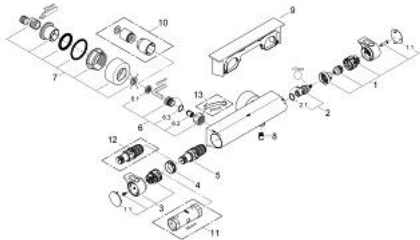

34 463 001 GROHTHERM 2000 THERMOSTATISCHE DOUCHEKRAAN 1/2"

PRODUCTOMSCHRIJVING

- Kleur: chroom
- wandmontage
- GROHE CoolTouch
- GROHE LongLife finish
- GROHE Aqua Paddle ergonomische handgrepen
- GROHE SafeStop: instelknop met veiligheidsblokkering bij 38°C
- pre-installed GROHE SafeStop Plus
- GROHE TurboStat: 2x sneller en 2x nauwkeuriger de gewenste temperatuur
- geïntegreerde afsluitkraan
- verstelbare spaarknop GROHE EcoButton
- GROHE Carbodur keramisch binnenwerk 1/2" - 180°
- douche-aansluiting onderaan, 1/2"
- geïntegreerde debietbegrenzer 14 l/min in de doucheuitgang
- geïntegreerde terugslagklep(pen) Belgaqua aanvaard
- vuilfilters
- terugstroombeveiliging
- afgedekte S-koppelingen
- GROHE EasyReach douchetablet
- makkelijk verwijderbaar voor reiniging

34 463 001 GROHTHERM 2000 THERMOSTATISCHE DOUCHEKRAAN 1/2"

RESERVEONDERDELEN , februari 2012 – nu

- 1: Aquapaddle greep (Bestelnummer 47916000)
- 1.1: Afdekkapje (Bestelnummer 4788300M)
- 2: Keramisch bovendeel 1/2" (Bestelnummer 45346000)
- 2.1: O-Ring Ø18,2 x Ø1,7 (Bestelnummer 0392400M)
- 3: Instelknop (Bestelnummer 47926000)
- 4: Bevestigingsring (Bestelnummer 47743000)
- 5: Thermo- element 1/2" (Bestelnummer 47885000)
- 6: Terugslagklep (Bestelnummer 47189000)
- 6.1: Vuilfilter (Bestelnummer 0726400M)
- 6.2: Terugslagklep (Bestelnummer 08565000)
- 6.3: O-Ring Ø17 x Ø2 (Bestelnummer 0305500M)
- 7: S-koppeling (Bestelnummer 12693000)
- 8: Terugslagklep (Bestelnummer 47886000)
- 9: GROHE EasyReach zeepschaal (Bestelnummer 18608001)
- 10: Verlengset, 30 mm voor CoolTouch® thermostaten (Bestelnummer 46238000)*
- 11: Sleutel voor bovenstuk ¾ (Bestelnummer 19332000)*
- 12: GROHE TurboStat cartouche 1/2" (Bestelnummer 47175000)*
- 13: Moersleutel, plat 30 mm voor opbouwkraanwerk, 34 mm voor thermostatische elementen (Bestelnummer 19377000)*