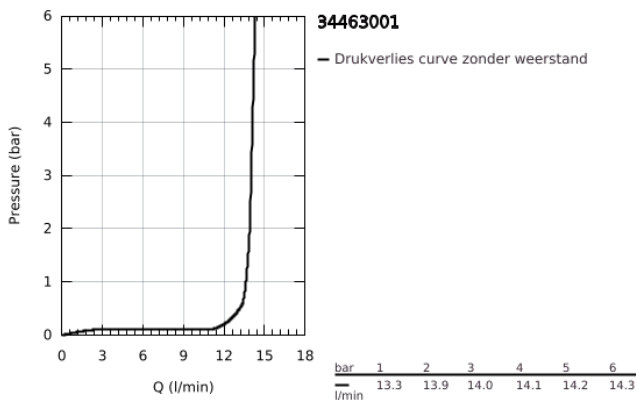

34 463 001 GROHTHERM 2000 THERMOSTATISCHE DOUCHEKRAAN 1/2"

PRODUCTOMSCHRIJVING

- Kleur: chroom
- wandmontage
- GROHE CoolTouch
- GROHE LongLife finish
- GROHE Aqua Paddle ergonomische handgrepen
- GROHE SafeStop: instelknop met veiligheidsblokkering bij 38°C
- pre-installed GROHE SafeStop Plus
- GROHE TurboStat: 2x sneller en 2x nauwkeuriger de gewenste temperatuur
- geïntegreerde afsluitkraan
- verstelbare spaarknop GROHE EcoButton
- GROHE Carbodur keramisch binnenwerk 1/2" - 180°
- douche-aansluiting onderaan, 1/2"
- geïntegreerde debietbegrenzer 14 l/min in de doucheuitgang
- geïntegreerde terugslagklep(pen) Belgaqua aanvaard
- vuilfilters
- terugstroombeveiliging
- afgedekte S-koppelingen
- GROHE EasyReach douchetablet
- makkelijk verwijderbaar voor reiniging

34 463 001 GROHTHERM 2000 THERMOSTATISCHE DOUCHEKRAAN 1/2"

RESERVEONDERDELEN , februari 2012 – nu

- 1: Aquapaddle greep (Bestelnummer 47916000)
- 1.1: Afdekkapje (Bestelnummer 4788300M)
- 2: Keramisch bovendeel 1/2" (Bestelnummer 45346000)
- 2.1: O-Ring Ø18,2 x Ø1,7 (Bestelnummer 0392400M)
- 3: Instelknop (Bestelnummer 47926000)
- 4: Bevestigingsring (Bestelnummer 47743000)
- 5: Thermo- element 1/2" (Bestelnummer 47885000)
- 6: Terugslagklep (Bestelnummer 47189000)
- 6.1: Vuilfilter (Bestelnummer 0726400M)
- 6.2: Terugslagklep (Bestelnummer 08565000)
- 6.3: O-Ring Ø17 x Ø2 (Bestelnummer 0305500M)
- 7: S-koppeling (Bestelnummer 12693000)
- 8: Terugslagklep (Bestelnummer 47886000)
- 9: GROHE EasyReach zeepschaal (Bestelnummer 18608001)
- 10: Verlengset, 30 mm voor CoolTouch® thermostaten (Bestelnummer 46238000)*
- 11: Sleutel voor bovenstuk ¾ (Bestelnummer 19332000)*
- 12: GROHE TurboStat cartouche 1/2" (Bestelnummer 47175000)*
- 13: Moersleutel, plat 30 mm voor opbouwkraanwerk, 34 mm voor thermostatische elementen (Bestelnummer 19377000)*