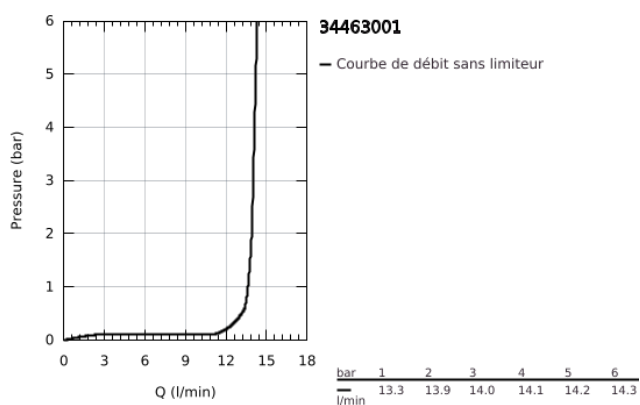

## 34 463 001 GROHTHERM 2000 MITIGEUR THERMOSTATIQUE DOUCHE 1/2"

### DESCRIPTION DU PRODUIT

- Couleur: chromé
- montage mural
- GROHE CoolTouch
- finition GROHE LongLife
- GROHE Aqua Paddle poignées ergonomiques
- GROHE SafeStop : butée à 38°C
- GROHE SafeStop Plus préinstallé
- GROHE TurboStat Régulation thermostatique quasi-instantanée
- robinet d'arrêt intégré
- GROHE EcoButton: poignée de débit avec touche éco et butée éco réglable séparément
- tête à disques céramique 1/2", 180°
- départ de douche 1/2" en dessous
- limiteur de débit intégré 14 l/min dans la sortie de douche
- clapet(s) anti-retour intégré(s) agréé Belgaqua
- filtres intégrés
- protection anti-retour
- raccords S à rosaces
- GROHE EasyReach tablette
- amovible pour nettoyage facile