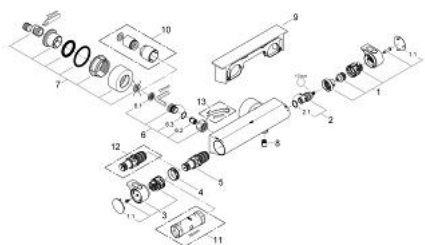

## 34 463 001 GROHTHERM 2000 MITIGEUR THERMOSTATIQUE DOUCHE 1/2"

### DESCRIPTION DU PRODUIT

- Couleur: chromé
- montage mural
- GROHE CoolTouch
- finition GROHE LongLife
- GROHE Aqua Paddle poignées ergonomiques
- GROHE SafeStop : butée à 38°C
- GROHE SafeStop Plus préinstallé
- GROHE TurboStat Régulation thermostatique quasi-instantanée
- robinet d'arrêt intégré
- GROHE EcoButton: poignée de débit avec touche éco et butée éco réglable séparément
- tête à disques céramique 1/2", 180°
- départ de douche 1/2" en dessous
- limiteur de débit intégré 14 l/min dans la sortie de douche
- clapet(s) anti-retour intégré(s) agréé Belgaqua
- filtres intégrés
- protection anti-retour
- raccords S à rosaces
- GROHE EasyReach tablette
- amovible pour nettoyage facile

### PIÈCES DE RECHANGE, février 2012 – maintenant

- 1: Poignée AquaPaddle (Numéro de commande 47916000)
- 1.1: Plaque de recouvrement (Numéro de commande 4788300M)
- 2: Tête à disques en céramique 1/2" (Numéro de commande 45346000)
- 2.1: Joint torique 18,2 x 1,7 (Numéro de commande 0392400M)
- 3: Poignée graduée (Numéro de commande 47926000)
- 4: Bague de fixation (Numéro de commande 47743000)
- 5: Cartouche thermostatique compacte 1/2" (Numéro de commande 47885000)
- 6: Clapet anti-retour (Numéro de commande 47189000)
- 6.1: Filtre à d'impuretés (Numéro de commande 0726400M)
- 6.2: Clapet anti-retour (Numéro de commande 08565000)
- 6.3: Joint torique 17 x 2 (Numéro de commande 0305500M)
- 7: Raccord S mural (Numéro de commande 12693000)
- 8: Clapet anti-retour (Numéro de commande 47886000)
- 9: GROHE EasyReach tablette (Numéro de commande 18608001)
- 10: Rallonge 3/4" 30 mm (Numéro de commande 46238000)\*
- 11: Clé 14 (Numéro de commande 19332000)\*
- 12: Cartouche GROHE TurboStat 1/2" (Numéro de commande 47175000)\*
- 13: Clé spéciale, 30 mm et 34 mm (Numéro de commande 19377000)\*