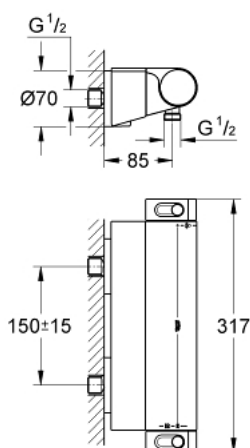

## 34 463 001 GROHTHERM 2000 MITIGEUR THERMOSTATIQUE DOUCHE 1/2"

### DESCRIPTION DU PRODUIT

- Couleur: chromé
- montage mural
- GROHE CoolTouch
- finition GROHE LongLife
- GROHE Aqua Paddle poignées ergonomiques
- GROHE SafeStop : butée à 38°C
- GROHE SafeStop Plus préinstallé
- GROHE TurboStat Régulation thermostatique quasi-instantanée
- robinet d'arrêt intégré
- GROHE EcoButton: poignée de débit avec touche éco et butée éco réglable séparément
- tête à disques céramique 1/2", 180°
- départ de douche 1/2" en dessous
- limiteur de débit intégré 14 l/min dans la sortie de douche
- clapet(s) anti-retour intégré(s) agréé Belgaqua
- filtres intégrés
- protection anti-retour
- raccords S à rosaces
- GROHE EasyReach tablette
- amovible pour nettoyage facile

### PIÈCES DE RECHANGE, février 2012 – maintenant

- 1: Poignée AquaPaddle (Numéro de commande 47916000)
- 1.1: Plaque de recouvrement (Numéro de commande 4788300M)
- 2: Tête à disques en céramique 1/2" (Numéro de commande 45346000)
- 2.1: Joint torique 18,2 x 1,7 (Numéro de commande 0392400M)
- 3: Poignée graduée (Numéro de commande 47926000)
- 4: Bague de fixation (Numéro de commande 47743000)
- 5: Cartouche thermostatique compacte 1/2" (Numéro de commande 47885000)
- 6: Clapet anti-retour (Numéro de commande 47189000)
- 6.1: Filtre à d'impuretés (Numéro de commande 0726400M)
- 6.2: Clapet anti-retour (Numéro de commande 08565000)
- 6.3: Joint torique 17 x 2 (Numéro de commande 0305500M)
- 7: Raccord S mural (Numéro de commande 12693000)
- 8: Clapet anti-retour (Numéro de commande 47886000)
- 9: GROHE EasyReach tablette (Numéro de commande 18608001)
- 10: Rallonge 3/4" 30 mm (Numéro de commande 46238000)\*
- 11: Clé 14 (Numéro de commande 19332000)\*
- 12: Cartouche GROHE TurboStat 1/2" (Numéro de commande 47175000)\*
- 13: Clé spéciale, 30 mm et 34 mm (Numéro de commande 19377000)\*