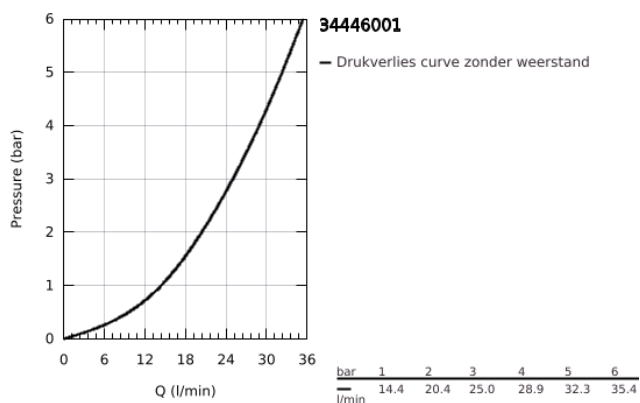

## 34 446 001 GROHTHERM 2000 THERMOSTATISCHE DOUCHEKRAAN 1/2"

### PRODUCTOMSCHRIJVING

- Kleur: chroom
- wandmontage
- 100% GROHE CoolTouch bestaande uit veiligheidsbehuizing + S-koppelingen met CoolTouch rozetten
- GROHE LongLife finish
- GROHE Aqua Paddle ergonomische handgrepen
- GROHE SafeStop: instelknop met veiligheidsblokkering bij 38°C
- pre-installed GROHE SafeStop Plus
- GROHE TurboStat: 2x sneller en 2x nauwkeuriger de gewenste temperatuur
- geïntegreerde afsluitkraan
- verstelbare spaarknop GROHE EcoButton
- GROHE Carbodur keramisch binnenwerk 1/2" - 180°
- douche-aansluiting onderaan, 1/2"
- geïntegreerde terugslagklep(pen) Belgaqua aanvaard
- vuilfilters
- terugstroombeveiliging
- afgedekte S-koppelingen, CoolTouch rozetten met wandafdichting
- optionele upgrade: GROHE EasyReach douche tray 160 (18 608 001)
- geïntegreerde debietbegrenzer 14 l/min in de doucheuitgang