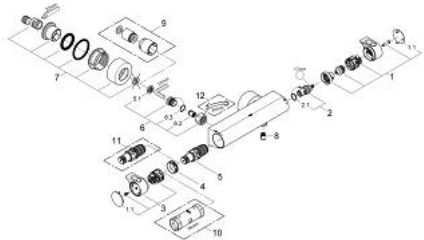

### PRODUCTOMSCHRIJVING

- Kleur: chroom
- wandmontage
- 100% GROHE CoolTouch bestaande uit veiligheidsbehuizing + S-koppelingen met CoolTouch rozetten
- GROHE LongLife finish
- GROHE Aqua Paddle ergonomische handgrepen
- GROHE SafeStop: instelknop met veiligheidsblokkering bij 38°C
- pre-installed GROHE SafeStop Plus
- GROHE TurboStat: 2x sneller en 2x nauwkeuriger de gewenste temperatuur
- geïntegreerde afsluitkraan
- verstelbare spaarknop GROHE EcoButton
- GROHE Carbodur keramisch binnenwerk 1/2" - 180°
- douche-aansluiting onderaan, 1/2"
- geïntegreerde terugslagklep(pen) Belgaqua aanvaard
- vuilfilters
- terugstroombeveiliging
- afgedekte S-koppelingen, CoolTouch rozetten met wandafdichting
- optionele upgrade: GROHE EasyReach douche tray 160 (18 608 001)
- geïntegreerde debietbegrenzer 14 l/min in de doucheuitgang

### RESERVEONDERDELEN , februari 2012 – nu

- 1: Aquapaddle greep (Bestelnummer 47916000)
- 1.1: Afdekkapje (Bestelnummer 4788300M)
- 2: Keramisch bovendeeel 1/2" (Bestelnummer 45346000)
- 2.1: O-Ring Ø18,2 x Ø1,7 (Bestelnummer 0392400M)
- 3: Instelknop (Bestelnummer 47926000)
- 4: Bevestigingsring (Bestelnummer 47743000)
- 5: Thermo- element 1/2" (Bestelnummer 47885000)
- 6: Terugslagklep (Bestelnummer 47189000)
- 6.1: Vuilfilter (Bestelnummer 0726400M)
- 6.2: Terugslagklep (Bestelnummer 08565000)
- 6.3: O-Ring Ø17 x Ø2 (Bestelnummer 0305500M)
- 7: S-koppeling (Bestelnummer 12693000)
- 8: Terugslagklep (Bestelnummer 47886000)
- 9: Verlengset, 30 mm voor CoolTouch® thermostaten (Bestelnummer 46238000)\*
- 10: Sleutel voor bovenstuk ¾ (Bestelnummer 19332000)\*
- 11: GROHE TurboStat cartouche 1/2" (Bestelnummer 47175000)\*
- 12: Moersleutel, plat 30 mm voor opbouwkraanwerk, 34 mm voor thermostatische elementen (Bestelnummer 19377000)\*