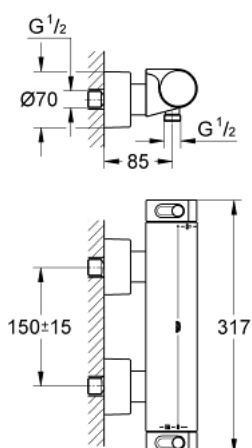

## 34 446 001 GROHTHERM 2000 THERMOSTATISCHE DOUCHEKRAAN 1/2"

### PRODUCTOMSCHRIJVING

- Kleur: chroom
- wandmontage
- 100% GROHE CoolTouch bestaande uit veiligheidsbehuizing + S-koppelingen met CoolTouch rozetten
- GROHE LongLife finish
- GROHE Aqua Paddle ergonomische handgrepen
- GROHE SafeStop: instelknop met veiligheidsblokkering bij 38°C
- pre-installed GROHE SafeStop Plus
- GROHE TurboStat: 2x sneller en 2x nauwkeuriger de gewenste temperatuur
- geïntegreerde afsluitkraan
- verstelbare spaarknop GROHE EcoButton
- GROHE Carbodur keramisch binnenwerk 1/2" - 180°
- douche-aansluiting onderaan, 1/2"
- geïntegreerde terugslagklep(pen) Belgaqua aanvaard
- vuilfilters
- terugstroombeveiliging
- afgedekte S-koppelingen, CoolTouch rozetten met wandafdichting
- optionele upgrade: GROHE EasyReach douche tray 160 (18 608 001)
- geïntegreerde debietbegrenzer 14 l/min in de doucheuitgang

### RESERVEONDERDELEN , februari 2012 – nu

- 1: Aquapaddle greep (Bestelnummer 47916000)
- 1.1: Afdekkapje (Bestelnummer 4788300M)
- 2: Keramisch bovendeeel 1/2" (Bestelnummer 45346000)
- 2.1: O-Ring Ø18,2 x Ø1,7 (Bestelnummer 0392400M)
- 3: Instelknop (Bestelnummer 47926000)
- 4: Bevestigingsring (Bestelnummer 47743000)
- 5: Thermo- element 1/2" (Bestelnummer 47885000)
- 6: Terugslagklep (Bestelnummer 47189000)
- 6.1: Vuilfilter (Bestelnummer 0726400M)
- 6.2: Terugslagklep (Bestelnummer 08565000)
- 6.3: O-Ring Ø17 x Ø2 (Bestelnummer 0305500M)
- 7: S-koppeling (Bestelnummer 12693000)
- 8: Terugslagklep (Bestelnummer 47886000)
- 9: Verlengset, 30 mm voor CoolTouch® thermostaten (Bestelnummer 46238000)\*
- 10: Sleutel voor bovenstuk ¾ (Bestelnummer 19332000)\*
- 11: GROHE TurboStat cartouche 1/2" (Bestelnummer 47175000)\*
- 12: Moersleutel, plat 30 mm voor opbouwkraanwerk, 34 mm voor thermostatische elementen (Bestelnummer 19377000)\*