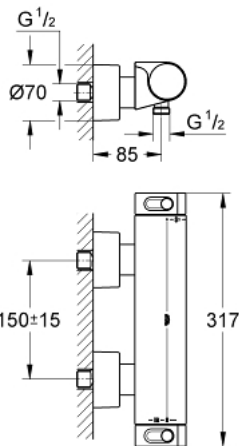

34 446 001 GROHTHERM 2000 MITIGEUR THERMOSTATIQUE DOUCHE 1/2"