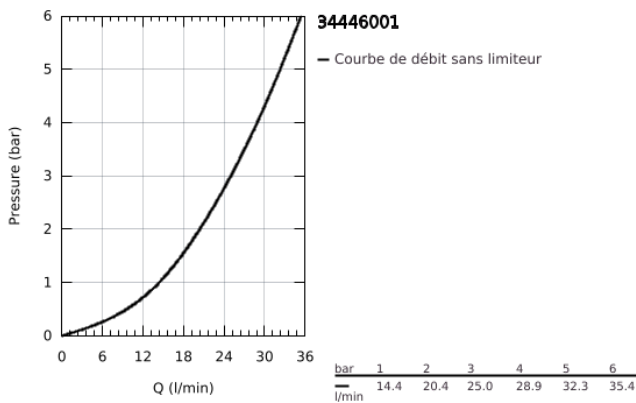

34 446 001 GROHTHERM 2000 MITIGEUR THERMOSTATIQUE DOUCHE 1/2"

DESCRIPTION DU PRODUIT

- Couleur: chromé
- montage mural
- 100% GROHE CoolTouch le corps et les raccords ne deviennent jamais plus chaud que l'eau mitigée
- finition GROHE LongLife
- GROHE Aqua Paddle poignées ergonomiques
- GROHE SafeStop : butée à 38°C
- GROHE SafeStop Plus préinstallé
- GROHE TurboStat Régulation thermostatique quasi-instantanée
- robinet d'arrêt intégré
- GROHE EcoButton: poignée de débit avec touche éco et butée éco réglable séparément
- tête à disques céramique 1/2", 180°
- départ de douche 1/2" en dessous
- clapet(s) anti-retour intégré(s) agréé Belgaqua
- filtres intégrés
- protection anti-retour
- Raccords en S couverts, rosaces CoolTouch avec parois étanches
- En option : tablette GROHE EasyReach (18 608 001)
- limiteur de débit intégré 14 l/min dans la sortie de douche