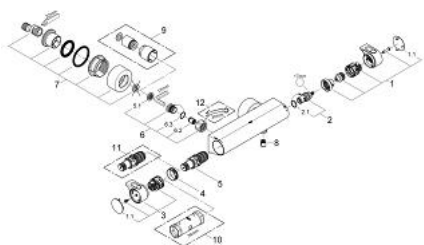

34 446 001 GROHTHERM 2000 MITIGEUR THERMOSTATIQUE DOUCHE 1/2"

PIÈCES DE RECHANGE, février 2012 – maintenant

- 1: Poignée AquaPaddle (Numéro de commande 47916000)
 - 1.1: Plaque de recouvrement (Numéro de commande 4788300M)
 - 2: Tête à disques en céramique 1/2" (Numéro de commande 45346000)
 - 2.1: Joint torique 18,2 x 1,7 (Numéro de commande 0392400M)
 - 3: Poignée graduée (Numéro de commande 47926000)
 - 4: Bague de fixation (Numéro de commande 47743000)
 - 5: Cartouche thermostatique compacte 1/2" (Numéro de commande 47885000)
 - 6: Clapet anti-retour (Numéro de commande 47189000)
 - 6.1: Filtre à d'impuretés (Numéro de commande 0726400M)
 - 6.2: Clapet anti-retour (Numéro de commande 08565000)
 - 6.3: Joint torique 17 x 2 (Numéro de commande 0305500M)
 - 7: Raccord S mural (Numéro de commande 12693000)
 - 8: Clapet anti-retour (Numéro de commande 47886000)
 - 9: Rallonge 3/4" 30 mm (Numéro de commande 46238000)*
 - 10: Clé 14 (Numéro de commande 19332000)*
 - 11: Cartouche GROHE TurboStat 1/2" (Numéro de commande 47175000)*
 - 12: Clé spéciale, 30 mm et 34 mm (Numéro de commande 19377000)*
- * Accessoires optionels