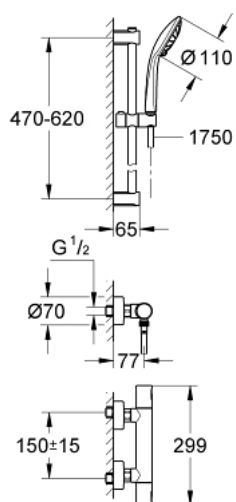

34 339 000 PRECISION JOY THERMOSTATISCHE DOUCHESET

PRODUCTOMSCHRIJVING

- Kleur: chroom
- bestaande uit:
 - Precision Joy douchethermostaat (34 333 000)
 - Vitalio Joy glijstangcombinatie (27 333 000)
 - GROHE EcoJoy waterbesparende technologie
 - GROHE LongLife finish

34 339 000 PRECISION JOY THERMOSTATISCHE DOUCHESET

RESERVEONDERDELEN , juli 2013 – nu

- 1: Greep (Bestelnummer 47728000)
 - 1.1: Afdekkapje (Bestelnummer 6458500M)
 - 2: Bevestigingsring (Bestelnummer 47743000)
 - 3: Thermo- element 1/2" (Bestelnummer 47439000)
 - 4: Keramisch bovendeel 1/2" (Bestelnummer 45346000)
 - 5: Terugslagklep (Bestelnummer 08565000)
 - 6: Vuilfilter (Bestelnummer 0726400M)
 - 7: Glijstanghouder (Bestelnummer 48095000)
 - 8: Glijstuk (Bestelnummer 12140000)
 - 9: Glijstanghouder (Bestelnummer 48097000)
 - 10: Zeef (Bestelnummer 0700200M)
 - 11: Verlengstuk voor zichtbare bevestigingsmoeren (Bestelnummer 0713000 M)*
 - 12: Sleutel voor bovenstuk $\frac{3}{4}$ (Bestelnummer 19332000)*
 - 13: GROHE TurboStat cartouche 1/2" (Bestelnummer 47175000)*
- * Optionele accessoires