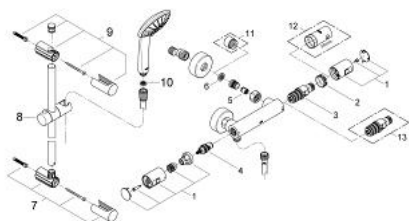

34 339 000 PRECISION JOY THERMOSTATISCHE DOUCHESET

PRODUCTOMSCHRIJVING

- Kleur: chroom
- bestaande uit:
 - Precision Joy douchethermostaat (34 333 000)
 - Vitalio Joy glijstangcombinatie (27 333 000)
 - GROHE EcoJoy waterbesparende technologie
 - GROHE LongLife finish

34 339 000 PRECISION JOY THERMOSTATISCHE DOUCHESET

RESERVEONDERDELEN , juli 2013 – nu

- 1: Greep (Bestelnummer 47728000)
 - 1.1: Afdekkapje (Bestelnummer 6458500M)
 - 2: Bevestigingsring (Bestelnummer 47743000)
 - 3: Thermo- element 1/2" (Bestelnummer 47439000)
 - 4: Keramisch bovendeel 1/2" (Bestelnummer 45346000)
 - 5: Terugslagklep (Bestelnummer 08565000)
 - 6: Vuilfilter (Bestelnummer 0726400M)
 - 7: Glijstanghouder (Bestelnummer 48095000)
 - 8: Glijstuk (Bestelnummer 12140000)
 - 9: Glijstanghouder (Bestelnummer 48097000)
 - 10: Zeef (Bestelnummer 0700200M)
 - 11: Verlengstuk voor zichtbare bevestigingsmoeren (Bestelnummer 0713000 M)*
 - 12: Sleutel voor bovenstuk $\frac{3}{4}$ (Bestelnummer 19332000)*
 - 13: GROHE TurboStat cartouche 1/2" (Bestelnummer 47175000)*
- * Optionele accessoires