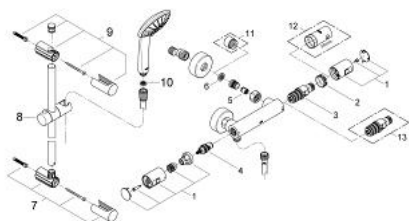

34 339 000 PRECISION JOY SET DE DOUCHE THERMOSTATIQUE 1/2"

DESCRIPTION DU PRODUIT

- Couleur: chromé
- constitué de :
 - Precision Joy thermostat (34 333 000)
 - Vitalio Joy set de douche (27 333 000)
 - GROHE EcoJoy technologie d'économie d'eau
 - finition GROHE LongLife

34 339 000 PRECISION JOY SET DE DOUCHE THERMOSTATIQUE 1/2"

PIÈCES DE RECHANGE, juillet 2013 – maintenant

- 1: Tête complète (Numéro de commande 47728000)
 - 1.1: Plaque de recouvrement (Numéro de commande 6458500M)
 - 2: Bague de fixation (Numéro de commande 47743000)
 - 3: Cartouche thermostatique compacte 1/2" (Numéro de commande 47439000)
 - 4: Tête à disques en céramique 1/2" (Numéro de commande 45346000)
 - 5: Clapet anti-retour (Numéro de commande 08565000)
 - 6: Filtre à d'impuretés (Numéro de commande 0726400M)
 - 7: Fixation murale (Numéro de commande 48095000)
 - 8: Curseur (Numéro de commande 12140000)
 - 9: Fixation murale (Numéro de commande 48097000)
 - 10: Filtre (Numéro de commande 0700200M)
 - 11: Rallonge 3/4" 20 mm (Numéro de commande 0713000M)*
 - 12: Clé 14 (Numéro de commande 19332000)*
 - 13: Cartouche GROHE TurboStat 1/2" (Numéro de commande 47175000)*
- * Accessoires optionels