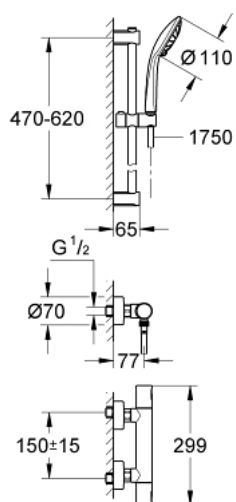

34 339 000 PRECISION JOY SET DE DOUCHE THERMOSTATIQUE 1/2"

DESCRIPTION DU PRODUIT

- Couleur: chromé
- constitué de :
 - Precision Joy thermostat (34 333 000)
 - Vitalio Joy set de douche (27 333 000)
 - GROHE EcoJoy technologie d'économie d'eau
 - finition GROHE LongLife

34 339 000 PRECISION JOY SET DE DOUCHE THERMOSTATIQUE 1/2"

PIÈCES DE RECHANGE, juillet 2013 – maintenant

- 1: Tête complète (Numéro de commande 47728000)
 - 1.1: Plaque de recouvrement (Numéro de commande 6458500M)
 - 2: Bague de fixation (Numéro de commande 47743000)
 - 3: Cartouche thermostatique compacte 1/2" (Numéro de commande 47439000)
 - 4: Tête à disques en céramique 1/2" (Numéro de commande 45346000)
 - 5: Clapet anti-retour (Numéro de commande 08565000)
 - 6: Filtre à d'impuretés (Numéro de commande 0726400M)
 - 7: Fixation murale (Numéro de commande 48095000)
 - 8: Curseur (Numéro de commande 12140000)
 - 9: Fixation murale (Numéro de commande 48097000)
 - 10: Filtre (Numéro de commande 0700200M)
 - 11: Rallonge 3/4" 20 mm (Numéro de commande 0713000M)*
 - 12: Clé 14 (Numéro de commande 19332000)*
 - 13: Cartouche GROHE TurboStat 1/2" (Numéro de commande 47175000)*
- * Accessoires optionels