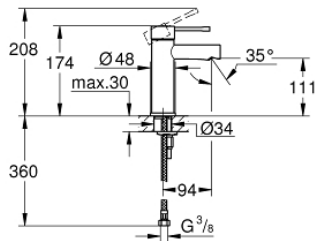

34 294 001 ESSENCE WASTAFELMENGKRAAN S-SIZE

PRODUCTOMSCHRIJVING

- Kleur: chroom
- ééngatsmontage
- metalen hendel
- GROHE SilkMove 28 mm cartouche met keramische schijven
- met temperatuurbegrenzer
- GROHE LongLife finish
- GROHE EcoJoy: waterbesparende mousseur, 5,7 l/min
- GROHE FastFixation Plus
- glad lichaam
- flexibele aansluitslangen

34 294 001 ESSENCE WASTAFELMENGKRAAN S-SIZE

RESERVEONDERDELEN , december 2021 – nu

- 1: Greep (Bestelnummer 46917000)
 - 2: Bevestigingsring (Bestelnummer 46715000)
 - 3: Cartouche (Bestelnummer 46580000)
 - 4: Mousseur (Bestelnummer 46765000)
 - 5: Rozet (Bestelnummer 48603000)
 - 6: Universele kraanmontageset (Bestelnummer 46645000)
 - 7: Afvoergarnituur met push-open deksel (Bestelnummer 65807000)*
 - 8: Pijpsleutel (Bestelnummer 19017000)*
- * Optionele accessoires