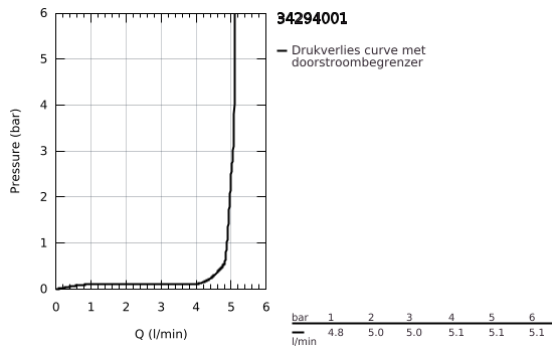

34 294 001 ESSENCE WASTAFELMENGKRAAN S-SIZE

PRODUCTOMSCHRIJVING

- Kleur: chroom
- ééngatsmontage
- metalen hendel
- GROHE SilkMove 28 mm cartouche met keramische schijven
- met temperatuurbegrenzer
- GROHE LongLife finish
- GROHE EcoJoy: waterbesparende mousseur, 5,7 l/min
- GROHE FastFixation Plus
- glad lichaam
- flexibele aansluitslangen