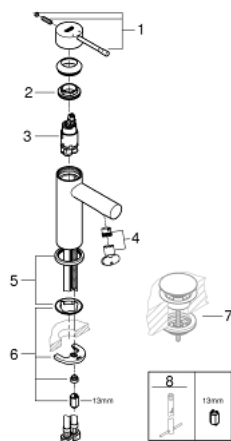

34 294 001 ESSENCE WASTAFELMENGKRAAN S-SIZE

PRODUCTOMSCHRIJVING

- Kleur: chroom
- ééngatsmontage
- metalen hendel
- GROHE SilkMove 28 mm cartouche met keramische schijven
- met temperatuurbegrenzer
- GROHE LongLife finish
- GROHE EcoJoy: waterbesparende mousseur, 5,7 l/min
- GROHE FastFixation Plus
- glad lichaam
- flexibele aansluitslangen

34 294 001 ESSENCE WASTAFELMENGKRAAN S-SIZE

RESERVEONDERDELEN , december 2021 – nu

- 1: Greep (Bestelnummer 46917000)
 - 2: Bevestigingsring (Bestelnummer 46715000)
 - 3: Cartouche (Bestelnummer 46580000)
 - 4: Mousseur (Bestelnummer 46765000)
 - 5: Rozet (Bestelnummer 48603000)
 - 6: Universele kraanmontageset (Bestelnummer 46645000)
 - 7: Afvoergarnituur met push-open deksel (Bestelnummer 65807000)*
 - 8: Pijpsleutel (Bestelnummer 19017000)*
- * Optionele accessoires