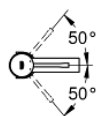

34 294 001 ESSENCE MITIGEUR MONOCOMMANDE LAVABO TAILLE S

DESCRIPTION DU PRODUIT

- Couleur: chromé
- monotrou
- levier en métal
- GROHE SilkMove : cartouche en céramique 28 mm
- avec limiteur de température
- finition GROHE LongLife
- GROHE EcoJoy : mousseur économique, 5,7 l/min
- GROHE FastFixation Plus
- corps lisse
- flexible(s) de raccordement souple(s)

34 294 001 **ESSENCE MITIGEUR MONOCOMMANDE LAVABO**
TAILLE S

PIÈCES DE RECHANGE, décembre 2021 – maintenant

- 1: Levier (Numéro de commande 46917000)
- 2: Bague de fixation (Numéro de commande 46715000)
- 3: Cartouche (Numéro de commande 46580000)
- 4: Mousseur (Numéro de commande 46765000)
- 5: Rosace (Numéro de commande 48603000)
- 6: Ensemble de fixation universel pour robinets (Numéro de commande 46645000)
- 7: Bonde de vidage clic-clac (Numéro de commande 65807000)*
- 8: Clef platte SW 46 mm à 6 pans (Numéro de commande 19017000)*