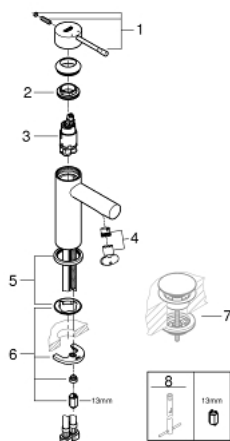

34 294 001 ESSENCE MITIGEUR MONOCOMMANDE LAVABO TAILLE S

DESCRIPTION DU PRODUIT

- Couleur: chromé
- monotrou
- levier en métal
- GROHE SilkMove : cartouche en céramique 28 mm
- avec limiteur de température
- finition GROHE LongLife
- GROHE EcoJoy : mousseur économique, 5,7 l/min
- GROHE FastFixation Plus
- corps lisse
- flexible(s) de raccordement souple(s)

34 294 001 **ESSENCE MITIGEUR MONOCOMMANDE LAVABO**
TAILLE S

PIÈCES DE RECHANGE, décembre 2021 – maintenant

- 1: Levier (Numéro de commande 46917000)
- 2: Bague de fixation (Numéro de commande 46715000)
- 3: Cartouche (Numéro de commande 46580000)
- 4: Mousseur (Numéro de commande 46765000)
- 5: Rosace (Numéro de commande 48603000)
- 6: Ensemble de fixation universel pour robinets (Numéro de commande 46645000)
- 7: Bonde de vidage clic-clac (Numéro de commande 65807000)*
- 8: Clef platte SW 46 mm à 6 pans (Numéro de commande 19017000)*