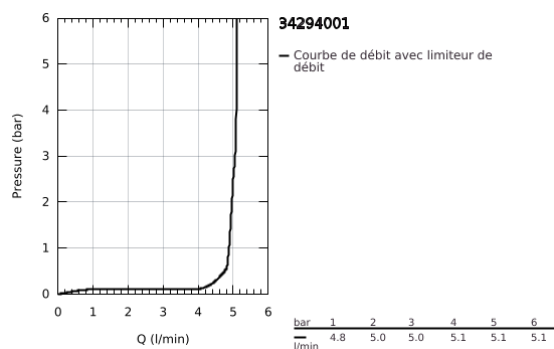

34 294 001 ESSENCE MITIGEUR MONOCOMMANDE LAVABO TAILLE S

DESCRIPTION DU PRODUIT

- Couleur: chromé
- monotrou
- levier en métal
- GROHE SilkMove : cartouche en céramique 28 mm
- avec limiteur de température
- finition GROHE LongLife
- GROHE EcoJoy : mousseur économique, 5,7 l/min
- GROHE FastFixation Plus
- corps lisse
- flexible(s) de raccordement souple(s)

34 294 001 **ESSENCE MITIGEUR MONOCOMMANDE LAVABO**
TAILLE S

PIÈCES DE RECHANGE, décembre 2021 – maintenant

- 1: Levier (Numéro de commande 46917000)
- 2: Bague de fixation (Numéro de commande 46715000)
- 3: Cartouche (Numéro de commande 46580000)
- 4: Mousseur (Numéro de commande 46765000)
- 5: Rosace (Numéro de commande 48603000)
- 6: Ensemble de fixation universel pour robinets (Numéro de commande 46645000)
- 7: Bonde de vidage clic-clac (Numéro de commande 65807000)*
- 8: Clef platte SW 46 mm à 6 pans (Numéro de commande 19017000)*