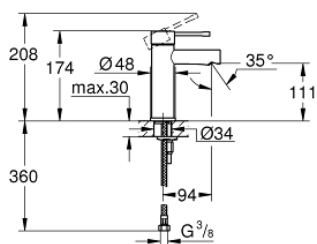

34 294 001 ESSENCE MITIGEUR MONOCOMMANDE LAVABO TAILLE S

DESCRIPTION DU PRODUIT

- Couleur: chromé
- monotrou
- levier en métal
- GROHE SilkMove : cartouche en céramique 28 mm
- avec limiteur de température
- finition GROHE LongLife
- GROHE EcoJoy : mousseur économique, 5,7 l/min
- GROHE FastFixation Plus
- corps lisse
- flexible(s) de raccordement souple(s)

34 294 001 **ESSENCE MITIGEUR MONOCOMMANDE LAVABO**
TAILLE S

PIÈCES DE RECHANGE, décembre 2021 – maintenant

- 1: Levier (Numéro de commande 46917000)
- 2: Bague de fixation (Numéro de commande 46715000)
- 3: Cartouche (Numéro de commande 46580000)
- 4: Mousseur (Numéro de commande 46765000)
- 5: Rosace (Numéro de commande 48603000)
- 6: Ensemble de fixation universel pour robinets (Numéro de commande 46645000)
- 7: Bonde de vidage clic-clac (Numéro de commande 65807000)*
- 8: Clef platte SW 46 mm à 6 pans (Numéro de commande 19017000)*