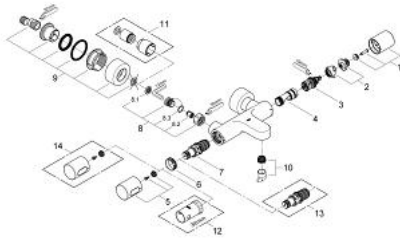

34 276 000 GROHTHERM 3000 COSMOPOLITAN THERMOSTATISCHE BADMENGKRAAN

RESERVEONDERDELEN , juli 2009 – nu

- 1: Aquadimmgreep (Bestelnummer 47804000)
- 2: Aanslag (Bestelnummer 47723000)
- 3: Aquadimmer (Bestelnummer 12433000)
- 4: Waterdoorvoer (Bestelnummer 47751000)
- 5: Greep (Bestelnummer 47803000)
- 6: Bevestigingsring (Bestelnummer 47743000)
- 7: Thermo- element 1/2" (Bestelnummer 47439000)
- 8: Terugslagklep (Bestelnummer 47189000)
- 8.1: Vuilfilter (Bestelnummer 0726400M)
- 8.2: Terugslagklep (Bestelnummer 08565000)
- 8.3: O-Ring Ø17 x Ø2 (Bestelnummer 0305500M)
- 9: S-koppeling (Bestelnummer 12693000)
- 10: Mousseur (Bestelnummer 13926000)
- 11: Verlengset, 30 mm voor CoolTouch® thermostaten (Bestelnummer 46238000)*
- 12: Sleutel voor bovenstuk ¾ (Bestelnummer 19332000)*
- 13: GROHE TurboStat cartouche 1/2" (Bestelnummer 47175000)*
- 14: Instelknop (Bestelnummer 47811000)*