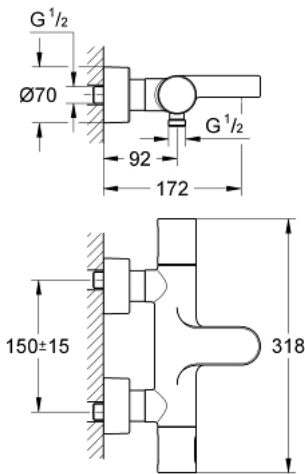

34 276 000 GROHTHERM 3000 COSMOPOLITAN THERMOSTATISCHE BADMENGKRAAN