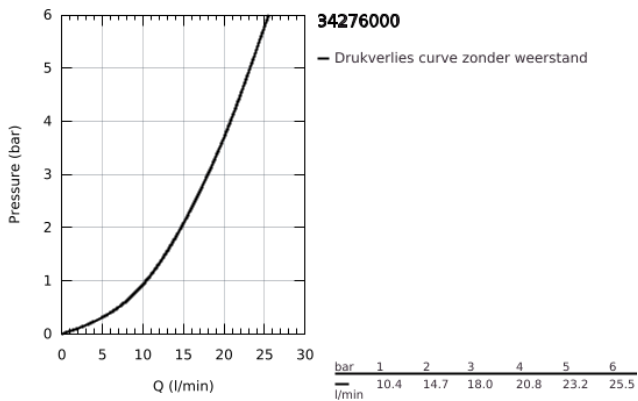

34 276 000 GROHTHERM 3000 COSMOPOLITAN THERMOSTATISCHE BADMENGKRAAN

PRODUCTOMSCHRIJVING

- Kleur: chroom
- wandmontage
- 100% GROHE CoolTouch bestaande uit veiligheidsbehuizing + S-koppelingen met CoolTouch rozetten
- GROHE LongLife finish
- GROHE SafeStop: instelknop met veiligheidsblokkering bij 38°C
- GROHE SafeStop Plus optionele temperatuurbegrenzer op 43°C
- GROHE TurboStat: 2x sneller en 2x nauwkeuriger de gewenste temperatuur
- geïntegreerde afsluitkraan
- Aquadimmer met meerdere functies:
 - - debietregeling
 - - omstelling: bad/douche
 - douche-aansluiting onderaan, 1/2"
- mousseur
- geïntegreerde terugslagklep(pen) Belgauqua aanvaard
- vuilfilters
- afgedekte S-koppelingen, CoolTouch rozetten met wandafdichting
- GROHE EcoJoy waterbesparende technologie