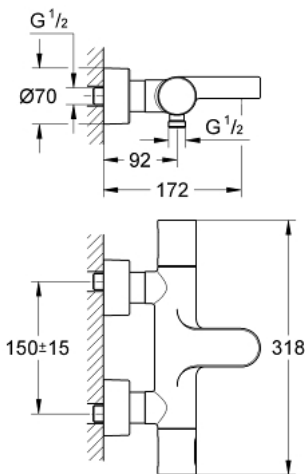

34 276 000 GROHTHERM 3000 COSMOPOLITAN MITIGEUR THERMOSTATIQUE BAIN/DOUCHE 1/2"

DESCRIPTION DU PRODUIT

- Couleur: chromé
- montage mural
- 100% GROHE CoolTouch le corps et les raccords ne deviennent jamais plus chaud que l'eau mitigée
- finition GROHE LongLife
- GROHE SafeStop : butée à 38°C
- GROHE SafeStop Plus : limiteur optionnel température à 43°C
- GROHE TurboStat Régulation thermostatique quasi-instantanée
- robinet d'arrêt intégré
- avec Aquadimmer à fonctions multiples:
 - réglage du débit
 - inverseur bain/douche
- départ de douche 1/2" en dessous
- mousseur
- clapet(s) anti-retour intégré(s) agréé Belgaqua
- filtres intégrés
- Raccords en S couverts, rosaces CoolTouch avec parois étanches
- GROHE EcoJoy technologie d'économie d'eau

34 276 000 GROHTHERM 3000 COSMOPOLITAN MITIGEUR THERMOSTATIQUE BAIN/DOUCHE 1/2"

PIÈCES DE RECHANGE, juillet 2009 – maintenant

- 1: Poignée d'arrêt Aquadimmer (Numéro de commande 47804000)
- 2: Butée (Numéro de commande 47723000)
- 3: Aquadimmer (Numéro de commande 12433000)
- 4: conduite d'eau (Numéro de commande 47751000)
- 5: Tête complète (Numéro de commande 47803000)
- 6: Bague de fixation (Numéro de commande 47743000)
- 7: Cartouche thermostatique compacte 1/2" (Numéro de commande 47439000)
- 8: Clapet anti-retour (Numéro de commande 47189000)
- 8.1: Filtre à d'impuretés (Numéro de commande 0726400M)
- 8.2: Clapet anti-retour (Numéro de commande 08565000)
- 8.3: Joint torique 17 x 2 (Numéro de commande 0305500M)
- 9: Raccord S mural (Numéro de commande 12693000)
- 10: Mousseur (Numéro de commande 13926000)
- 11: Rallonge 3/4" 30 mm (Numéro de commande 46238000)*
- 12: Clé 14 (Numéro de commande 19332000)*
- 13: Cartouche GROHE TurboStat 1/2" (Numéro de commande 47175000)*
- 14: Poignée de température (Numéro de commande 47811000)*