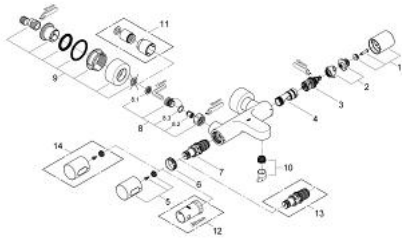

34 276 000 GROHTHERM 3000 COSMOPOLITAN MITIGEUR THERMOSTATIQUE BAIN/DOUCHE 1/2"

DESCRIPTION DU PRODUIT

- Couleur: chromé
- montage mural
- 100% GROHE CoolTouch le corps et les raccords ne deviennent jamais plus chaud que l'eau mitigée
- finition GROHE LongLife
- GROHE SafeStop : butée à 38°C
- GROHE SafeStop Plus : limiteur optionnel température à 43°C
- GROHE TurboStat Régulation thermostatique quasi-instantanée
- robinet d'arrêt intégré
- avec Aquadimmer à fonctions multiples:
 - réglage du débit
 - inverseur bain/douche
- départ de douche 1/2" en dessous
- mousseur
- clapet(s) anti-retour intégré(s) agréé Belgaqua
- filtres intégrés
- Raccords en S couverts, rosaces CoolTouch avec parois étanches
- GROHE EcoJoy technologie d'économie d'eau

34 276 000 GROHTHERM 3000 COSMOPOLITAN MITIGEUR THERMOSTATIQUE BAIN/DOUCHE 1/2"

PIÈCES DE RECHANGE, juillet 2009 – maintenant

- 1: Poignée d'arrêt Aquadimmer (Numéro de commande 47804000)
- 2: Butée (Numéro de commande 47723000)
- 3: Aquadimmer (Numéro de commande 12433000)
- 4: conduite d'eau (Numéro de commande 47751000)
- 5: Tête complète (Numéro de commande 47803000)
- 6: Bague de fixation (Numéro de commande 47743000)
- 7: Cartouche thermostatique compacte 1/2" (Numéro de commande 47439000)
- 8: Clapet anti-retour (Numéro de commande 47189000)
- 8.1: Filtre à d'impuretés (Numéro de commande 0726400M)
- 8.2: Clapet anti-retour (Numéro de commande 08565000)
- 8.3: Joint torique 17 x 2 (Numéro de commande 0305500M)
- 9: Raccord S mural (Numéro de commande 12693000)
- 10: Mousseur (Numéro de commande 13926000)
- 11: Rallonge 3/4" 30 mm (Numéro de commande 46238000)*
- 12: Clé 14 (Numéro de commande 19332000)*
- 13: Cartouche GROHE TurboStat 1/2" (Numéro de commande 47175000)*
- 14: Poignée de température (Numéro de commande 47811000)*