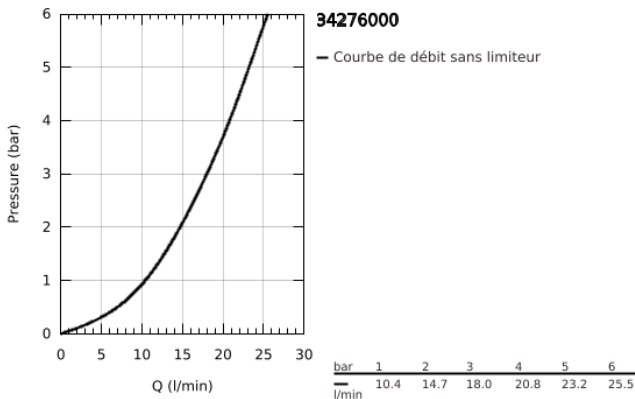

34 276 000 GROHTHERM 3000 COSMOPOLITAN MITIGEUR THERMOSTATIQUE BAIN/DOUCHE 1/2"

DESCRIPTION DU PRODUIT

- Couleur: chromé
- montage mural
- 100% GROHE CoolTouch le corps et les raccords ne deviennent jamais plus chaud que l'eau mitigée
- finition GROHE LongLife
- GROHE SafeStop : butée à 38°C
- GROHE SafeStop Plus : limiteur optionnel température à 43°C
- GROHE TurboStat Régulation thermostatique quasi-instantanée
- robinet d'arrêt intégré
- avec Aquadimmer à fonctions multiples:
 - réglage du débit
 - inverseur bain/douche
- départ de douche 1/2" en dessous
- mousseur
- clapet(s) anti-retour intégré(s) agréé Belgaqua
- filtres intégrés
- Raccords en S couverts, rosaces CoolTouch avec parois étanches
- GROHE EcoJoy technologie d'économie d'eau

34 276 000 GROHTHERM 3000 COSMOPOLITAN MITIGEUR THERMOSTATIQUE BAIN/DOUCHE 1/2"

PIÈCES DE RECHANGE, juillet 2009 – maintenant

- 1: Poignée d'arrêt Aquadimmer (Numéro de commande 47804000)
- 2: Butée (Numéro de commande 47723000)
- 3: Aquadimmer (Numéro de commande 12433000)
- 4: conduite d'eau (Numéro de commande 47751000)
- 5: Tête complète (Numéro de commande 47803000)
- 6: Bague de fixation (Numéro de commande 47743000)
- 7: Cartouche thermostatique compacte 1/2" (Numéro de commande 47439000)
- 8: Clapet anti-retour (Numéro de commande 47189000)
- 8.1: Filtre à d'impuretés (Numéro de commande 0726400M)
- 8.2: Clapet anti-retour (Numéro de commande 08565000)
- 8.3: Joint torique 17 x 2 (Numéro de commande 0305500M)
- 9: Raccord S mural (Numéro de commande 12693000)
- 10: Mousseur (Numéro de commande 13926000)
- 11: Rallonge 3/4" 30 mm (Numéro de commande 46238000)*
- 12: Clé 14 (Numéro de commande 19332000)*
- 13: Cartouche GROHE TurboStat 1/2" (Numéro de commande 47175000)*
- 14: Poignée de température (Numéro de commande 47811000)*