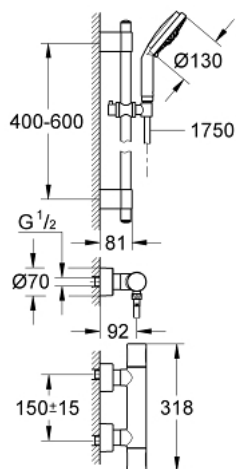

34 275 000 GROHTHERM 3000 COSMOPOLITAN THERMOSTATISCHE DOUCHEKRAAN 1/2"

RESERVEONDERDELEN , oktober 2009 – nu

- 1: Greep (Bestelnummer 47803000)
- 2: Keramisch bovendeeel 1/2" (Bestelnummer 45346000)
- 2.1: O-Ring Ø18,2 x Ø1,7 (Bestelnummer 0392400M)
- 3: Bevestigingsring (Bestelnummer 47743000)
- 4: Thermo- element 1/2" (Bestelnummer 47439000)
- 5: Terugslagklep (Bestelnummer 47189000)
- 5.1: Vuilfilter (Bestelnummer 0726400M)
- 5.2: Terugslagklep (Bestelnummer 08565000)
- 5.3: O-Ring Ø17 x Ø2 (Bestelnummer 0305500M)
- 6: S-koppeling (Bestelnummer 12693000)
- 7: Afdekkapje (Bestelnummer 45922000)
- 8: Zeef (Bestelnummer 0700200M)
- 9: Glijstanghouder (Bestelnummer 0666700M)
- 10: Glijstuk (Bestelnummer 06765000)
- 11: Bevestigingsset (Bestelnummer 45403000)
- 12: Verlengset, 30 mm voor CoolTouch® thermostaten (Bestelnummer 46238000)*
- 13: Sleutel voor bovenstuk ¾ (Bestelnummer 19332000)*
- 14: GROHE TurboStat cartouche 1/2" (Bestelnummer 47175000)*
- 15: Opvulplaatje (Bestelnummer 45914XE0)*
- 16: Instelknop (Bestelnummer 47811000)*