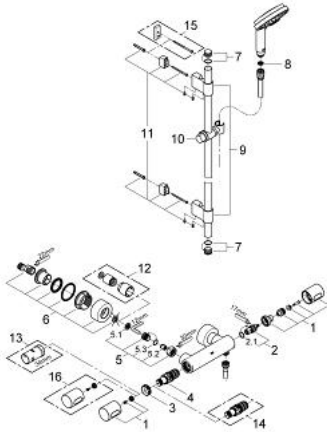

34 275 000 GROHTHERM 3000 COSMOPOLITAN THERMOSTATISCHE DOUCHEKRAAN 1/2"

RESERVEONDERDELEN , oktober 2009 – nu

- 1: Greep (Bestelnummer 47803000)
- 2: Keramisch bovendeeel 1/2" (Bestelnummer 45346000)
- 2.1: O-Ring Ø18,2 x Ø1,7 (Bestelnummer 0392400M)
- 3: Bevestigingsring (Bestelnummer 47743000)
- 4: Thermo- element 1/2" (Bestelnummer 47439000)
- 5: Terugslagklep (Bestelnummer 47189000)
- 5.1: Vuilfilter (Bestelnummer 0726400M)
- 5.2: Terugslagklep (Bestelnummer 08565000)
- 5.3: O-Ring Ø17 x Ø2 (Bestelnummer 0305500M)
- 6: S-koppeling (Bestelnummer 12693000)
- 7: Afdekkapje (Bestelnummer 45922000)
- 8: Zeef (Bestelnummer 0700200M)
- 9: Glijstanghouder (Bestelnummer 0666700M)
- 10: Glijstuk (Bestelnummer 06765000)
- 11: Bevestigingsset (Bestelnummer 45403000)
- 12: Verlengset, 30 mm voor CoolTouch® thermostaten (Bestelnummer 46238000)*
- 13: Sleutel voor bovenstuk ¾ (Bestelnummer 19332000)*
- 14: GROHE TurboStat cartouche 1/2" (Bestelnummer 47175000)*
- 15: Opvulplaatje (Bestelnummer 45914XE0)*
- 16: Instelknop (Bestelnummer 47811000)*