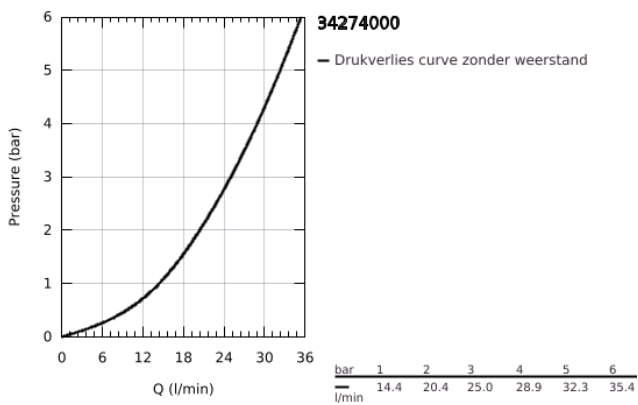

34 274 000 GROHTHERM 3000 COSMOPOLITAN THERMOSTATISCHE DOUCHEKRAAN 1/2"

PRODUCTOMSCHRIJVING

- Kleur: chroom
- wandmontage
- 100% GROHE CoolTouch bestaande uit veiligheidsbehuizing + S-koppelingen met CoolTouch rozetten
- GROHE LongLife finish
- GROHE SafeStop: instelknop met veiligheidsblokkering bij 38°C
- GROHE SafeStop Plus optionele temperatuurbegrenzer op 43°C
- GROHE TurboStat: 2x sneller en 2x nauwkeuriger de gewenste temperatuur
- geïntegreerde afsluitkraan
- verstelbare spaarknop GROHE EcoButton
- GROHE Carbodur keramisch binnenwerk 1/2" - 180°
- douche-aansluiting onderaan, 1/2"
- geïntegreerde terugslagklep(pen) Belgaqua aanvaard
- vuilfilters
- afgedekte S-koppelingen, CoolTouch rozetten met wandafdichting
- GROHE EcoJoy waterbesparende technologie

34 274 000 GROHTHERM 3000 COSMOPOLITAN THERMOSTATISCHE DOUCHEKRAAN 1/2"

RESERVEONDERDELEN , september 2007 – nu

- 1: Greep (Bestelnummer 47803000)
- 2: Keramisch bovendeel 1/2" (Bestelnummer 45346000)
- 2.1: O-Ring Ø18,2 x Ø1,7 (Bestelnummer 0392400M)
- 3: Bevestigingsring (Bestelnummer 47743000)
- 4: Thermo- element 1/2" (Bestelnummer 47439000)
- 5: Terugslagklep (Bestelnummer 47189000)
- 5.1: Vuilfilter (Bestelnummer 0726400M)
- 5.2: Terugslagklep (Bestelnummer 08565000)
- 5.3: O-Ring Ø17 x Ø2 (Bestelnummer 0305500M)
- 6: S-koppeling (Bestelnummer 12693000)
- 7: Verlengset, 30 mm voor CoolTouch® thermostaten (Bestelnummer 46238000)*
- 8: Sleutel voor bovenstuk ¾ (Bestelnummer 19332000)*
- 9: GROHE TurboStat cartouche 1/2" (Bestelnummer 47175000)*
- 10: Instelknop (Bestelnummer 47811000)*