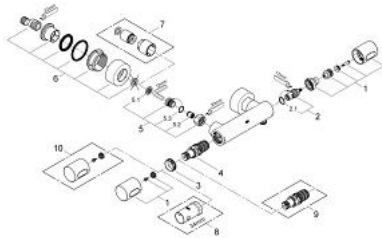

34 274 000 GROHTHERM 3000 COSMOPOLITAN THERMOSTATISCHE DOUCHEKRAAN 1/2"

PRODUCTOMSCHRIJVING

- Kleur: chroom
- wandmontage
- 100% GROHE CoolTouch bestaande uit veiligheidsbehuizing + S-koppelingen met CoolTouch rozetten
- GROHE LongLife finish
- GROHE SafeStop: instelknop met veiligheidsblokkering bij 38°C
- GROHE SafeStop Plus optionele temperatuurbegrenzer op 43°C
- GROHE TurboStat: 2x sneller en 2x nauwkeuriger de gewenste temperatuur
- geïntegreerde afsluitkraan
- verstelbare spaarknop GROHE EcoButton
- GROHE Carbodur keramisch binnenwerk 1/2" - 180°
- douche-aansluiting onderaan, 1/2"
- geïntegreerde terugslagklep(pen) Belgaqua aanvaard
- vuilfilters
- afgedekte S-koppelingen, CoolTouch rozetten met wandafdichting
- GROHE EcoJoy waterbesparende technologie

34 274 000 GROHTHERM 3000 COSMOPOLITAN THERMOSTATISCHE DOUCHEKRAAN 1/2"

RESERVEONDERDELEN , september 2007 – nu

- 1: Greep (Bestelnummer 47803000)
- 2: Keramisch bovendeel 1/2" (Bestelnummer 45346000)
- 2.1: O-Ring Ø18,2 x Ø1,7 (Bestelnummer 0392400M)
- 3: Bevestigingsring (Bestelnummer 47743000)
- 4: Thermo- element 1/2" (Bestelnummer 47439000)
- 5: Terugslagklep (Bestelnummer 47189000)
- 5.1: Vuilfilter (Bestelnummer 0726400M)
- 5.2: Terugslagklep (Bestelnummer 08565000)
- 5.3: O-Ring Ø17 x Ø2 (Bestelnummer 0305500M)
- 6: S-koppeling (Bestelnummer 12693000)
- 7: Verlengset, 30 mm voor CoolTouch® thermostaten (Bestelnummer 46238000)*
- 8: Sleutel voor bovenstuk ¾ (Bestelnummer 19332000)*
- 9: GROHE TurboStat cartouche 1/2" (Bestelnummer 47175000)*
- 10: Instelknop (Bestelnummer 47811000)*