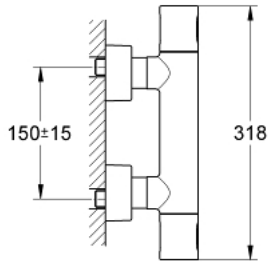

34 274 000 GROHTHERM 3000 COSMOPOLITAN THERMOSTATISCHE DOUCHEKRAAN 1/2"

PRODUCTOMSCHRIJVING

- Kleur: chroom
- wandmontage
- 100% GROHE CoolTouch bestaande uit veiligheidsbehuizing + S-koppelingen met CoolTouch rozetten
- GROHE LongLife finish
- GROHE SafeStop: instelknop met veiligheidsblokkering bij 38°C
- GROHE SafeStop Plus optionele temperatuurbegrenzer op 43°C
- GROHE TurboStat: 2x sneller en 2x nauwkeuriger de gewenste temperatuur
- geïntegreerde afsluitkraan
- verstelbare spaarknop GROHE EcoButton
- GROHE Carbodur keramisch binnenwerk 1/2" - 180°
- douche-aansluiting onderaan, 1/2"
- geïntegreerde terugslagklep(pen) Belgaqua aanvaard
- vuilfilters
- afgedekte S-koppelingen, CoolTouch rozetten met wandafdichting
- GROHE EcoJoy waterbesparende technologie

34 274 000 GROHTHERM 3000 COSMOPOLITAN THERMOSTATISCHE DOUCHEKRAAN 1/2"

RESERVEONDERDELEN , september 2007 – nu

- 1: Greep (Bestelnummer 47803000)
- 2: Keramisch bovendeel 1/2" (Bestelnummer 45346000)
- 2.1: O-Ring Ø18,2 x Ø1,7 (Bestelnummer 0392400M)
- 3: Bevestigingsring (Bestelnummer 47743000)
- 4: Thermo- element 1/2" (Bestelnummer 47439000)
- 5: Terugslagklep (Bestelnummer 47189000)
- 5.1: Vuilfilter (Bestelnummer 0726400M)
- 5.2: Terugslagklep (Bestelnummer 08565000)
- 5.3: O-Ring Ø17 x Ø2 (Bestelnummer 0305500M)
- 6: S-koppeling (Bestelnummer 12693000)
- 7: Verlengset, 30 mm voor CoolTouch® thermostaten (Bestelnummer 46238000)*
- 8: Sleutel voor bovenstuk ¾ (Bestelnummer 19332000)*
- 9: GROHE TurboStat cartouche 1/2" (Bestelnummer 47175000)*
- 10: Instelknop (Bestelnummer 47811000)*