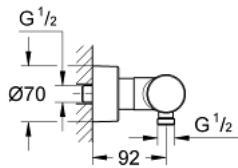

34 274 000 GROHTHERM 3000 COSMOPOLITAN THERMOSTATISCHE DOUCHEKRAAN 1/2"

PRODUCTOMSCHRIJVING

- Kleur: chroom
- wandmontage
- 100% GROHE CoolTouch bestaande uit veiligheidsbehuizing + S-koppelingen met CoolTouch rozetten
- GROHE LongLife finish
- GROHE SafeStop: instelknop met veiligheidsblokkering bij 38°C
- GROHE SafeStop Plus optionele temperatuurbegrenzer op 43°C
- GROHE TurboStat: 2x sneller en 2x nauwkeuriger de gewenste temperatuur
- geïntegreerde afsluitkraan
- verstelbare spaarknop GROHE EcoButton
- GROHE Carbodur keramisch binnenwerk 1/2" - 180°
- douche-aansluiting onderaan, 1/2"
- geïntegreerde terugslagklep(pen) Belgaqua aanvaard
- vuilfilters
- afgedekte S-koppelingen, CoolTouch rozetten met wandafdichting
- GROHE EcoJoy waterbesparende technologie

34 274 000 GROHTHERM 3000 COSMOPOLITAN THERMOSTATISCHE DOUCHEKRAAN 1/2"

RESERVEONDERDELEN , september 2007 – nu

- 1: Greep (Bestelnummer 47803000)
- 2: Keramisch bovendeel 1/2" (Bestelnummer 45346000)
- 2.1: O-Ring Ø18,2 x Ø1,7 (Bestelnummer 0392400M)
- 3: Bevestigingsring (Bestelnummer 47743000)
- 4: Thermo- element 1/2" (Bestelnummer 47439000)
- 5: Terugslagklep (Bestelnummer 47189000)
- 5.1: Vuilfilter (Bestelnummer 0726400M)
- 5.2: Terugslagklep (Bestelnummer 08565000)
- 5.3: O-Ring Ø17 x Ø2 (Bestelnummer 0305500M)
- 6: S-koppeling (Bestelnummer 12693000)
- 7: Verlengset, 30 mm voor CoolTouch® thermostaten (Bestelnummer 46238000)*
- 8: Sleutel voor bovenstuk ¾ (Bestelnummer 19332000)*
- 9: GROHE TurboStat cartouche 1/2" (Bestelnummer 47175000)*
- 10: Instelknop (Bestelnummer 47811000)*