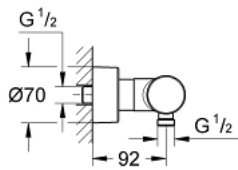

34 274 000 GROHTHERM 3000 COSMOPOLITAN MITIGEUR THERMOSTATIQUE DOUCHE 1/2"

DESCRIPTION DU PRODUIT

- Couleur: chromé
- montage mural
- 100% GROHE CoolTouch le corps et les raccords ne deviennent jamais plus chaud que l'eau mitigée
- finition GROHE LongLife
- GROHE SafeStop : butée à 38°C
- GROHE SafeStop Plus : limiteur optionnel température à 43°C
- GROHE TurboStat Régulation thermostatique quasi-instantanée
- robinet d'arrêt intégré
- GROHE EcoButton: poignée de débit avec touche éco et butée éco réglable séparément
- tête à disques céramique 1/2", 180°
- départ de douche 1/2" en dessous
- clapet(s) anti-retour intégré(s) agréé Belgaqua
- filtres intégrés
- Raccords en S couverts, rosaces CoolTouch avec parois étanches
- GROHE EcoJoy technologie d'économie d'eau

34 274 000 GROHTHERM 3000 COSMOPOLITAN MITIGEUR THERMOSTATIQUE DOUCHE 1/2"

PIÈCES DE RECHANGE, septembre 2007 – maintenant

- 1: Tête complète (Numéro de commande 47803000)
- 2: Tête à disques en céramique 1/2" (Numéro de commande 45346000)
- 2.1: Joint torique 18,2 x 1,7 (Numéro de commande 0392400M)
- 3: Bague de fixation (Numéro de commande 47743000)
- 4: Cartouche thermostatique compacte 1/2" (Numéro de commande 47439000)
- 5: Clapet anti-retour (Numéro de commande 47189000)
- 5.1: Filtre à d'impuretés (Numéro de commande 0726400M)
- 5.2: Clapet anti-retour (Numéro de commande 08565000)
- 5.3: Joint torique 17 x 2 (Numéro de commande 0305500M)
- 6: Raccord S mural (Numéro de commande 12693000)
- 7: Rallonge 3/4" 30 mm (Numéro de commande 46238000)*
- 8: Clé 14 (Numéro de commande 19332000)*
- 9: Cartouche GROHE TurboStat 1/2" (Numéro de commande 47175000)*
- 10: Poignée de température (Numéro de commande 47811000)*