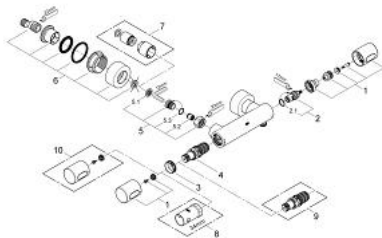

34 274 000 GROHTHERM 3000 COSMOPOLITAN MITIGEUR THERMOSTATIQUE DOUCHE 1/2"

DESCRIPTION DU PRODUIT

- Couleur: chromé
- montage mural
- 100% GROHE CoolTouch le corps et les raccords ne deviennent jamais plus chaud que l'eau mitigée
- finition GROHE LongLife
- GROHE SafeStop : butée à 38°C
- GROHE SafeStop Plus : limiteur optionnel température à 43°C
- GROHE TurboStat Régulation thermostatique quasi-instantanée
- robinet d'arrêt intégré
- GROHE EcoButton: poignée de débit avec touche éco et butée éco réglable séparément
- tête à disques céramique 1/2", 180°
- départ de douche 1/2" en dessous
- clapet(s) anti-retour intégré(s) agréé Belgaqua
- filtres intégrés
- Raccords en S couverts, rosaces CoolTouch avec parois étanches
- GROHE EcoJoy technologie d'économie d'eau

34 274 000 GROHTHERM 3000 COSMOPOLITAN MITIGEUR THERMOSTATIQUE DOUCHE 1/2"

PIÈCES DE RECHANGE, septembre 2007 – maintenant

- 1: Tête complète (Numéro de commande 47803000)
- 2: Tête à disques en céramique 1/2" (Numéro de commande 45346000)
- 2.1: Joint torique 18,2 x 1,7 (Numéro de commande 0392400M)
- 3: Bague de fixation (Numéro de commande 47743000)
- 4: Cartouche thermostatique compacte 1/2" (Numéro de commande 47439000)
- 5: Clapet anti-retour (Numéro de commande 47189000)
- 5.1: Filtre à d'impuretés (Numéro de commande 0726400M)
- 5.2: Clapet anti-retour (Numéro de commande 08565000)
- 5.3: Joint torique 17 x 2 (Numéro de commande 0305500M)
- 6: Raccord S mural (Numéro de commande 12693000)
- 7: Rallonge 3/4" 30 mm (Numéro de commande 46238000)*
- 8: Clé 14 (Numéro de commande 19332000)*
- 9: Cartouche GROHE TurboStat 1/2" (Numéro de commande 47175000)*
- 10: Poignée de température (Numéro de commande 47811000)*