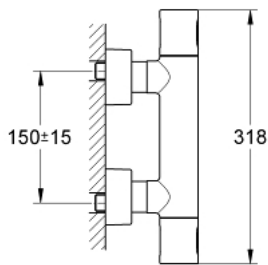

34 274 000 GROHTHERM 3000 COSMOPOLITAN MITIGEUR THERMOSTATIQUE DOUCHE 1/2"

DESCRIPTION DU PRODUIT

- Couleur: chromé
- montage mural
- 100% GROHE CoolTouch le corps et les raccords ne deviennent jamais plus chaud que l'eau mitigée
- finition GROHE LongLife
- GROHE SafeStop : butée à 38°C
- GROHE SafeStop Plus : limiteur optionnel température à 43°C
- GROHE TurboStat Régulation thermostatique quasi-instantanée
- robinet d'arrêt intégré
- GROHE EcoButton: poignée de débit avec touche éco et butée éco réglable séparément
- tête à disques céramique 1/2", 180°
- départ de douche 1/2" en dessous
- clapet(s) anti-retour intégré(s) agréé Belgaqua
- filtres intégrés
- Raccords en S couverts, rosaces CoolTouch avec parois étanches
- GROHE EcoJoy technologie d'économie d'eau

34 274 000 GROHTHERM 3000 COSMOPOLITAN MITIGEUR THERMOSTATIQUE DOUCHE 1/2"

PIÈCES DE RECHANGE, septembre 2007 – maintenant

- 1: Tête complète (Numéro de commande 47803000)
- 2: Tête à disques en céramique 1/2" (Numéro de commande 45346000)
- 2.1: Joint torique 18,2 x 1,7 (Numéro de commande 0392400M)
- 3: Bague de fixation (Numéro de commande 47743000)
- 4: Cartouche thermostatique compacte 1/2" (Numéro de commande 47439000)
- 5: Clapet anti-retour (Numéro de commande 47189000)
- 5.1: Filtre à d'impuretés (Numéro de commande 0726400M)
- 5.2: Clapet anti-retour (Numéro de commande 08565000)
- 5.3: Joint torique 17 x 2 (Numéro de commande 0305500M)
- 6: Raccord S mural (Numéro de commande 12693000)
- 7: Rallonge 3/4" 30 mm (Numéro de commande 46238000)*
- 8: Clé 14 (Numéro de commande 19332000)*
- 9: Cartouche GROHE TurboStat 1/2" (Numéro de commande 47175000)*
- 10: Poignée de température (Numéro de commande 47811000)*