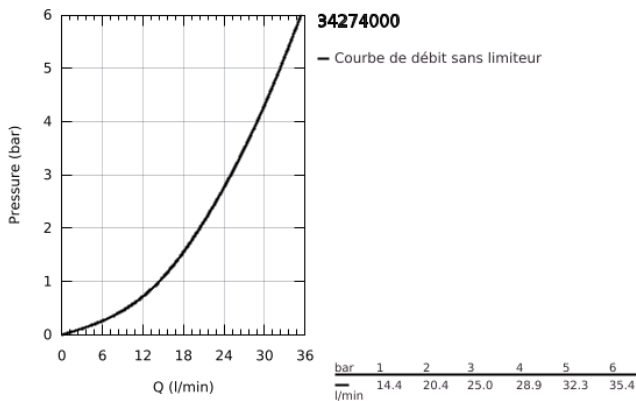

34 274 000 GROHTHERM 3000 COSMOPOLITAN MITIGEUR THERMOSTATIQUE DOUCHE 1/2"

DESCRIPTION DU PRODUIT

- Couleur: chromé
- montage mural
- 100% GROHE CoolTouch le corps et les raccords ne deviennent jamais plus chaud que l'eau mitigée
- finition GROHE LongLife
- GROHE SafeStop : butée à 38°C
- GROHE SafeStop Plus : limiteur optionnel température à 43°C
- GROHE TurboStat Régulation thermostatique quasi-instantanée
- robinet d'arrêt intégré
- GROHE EcoButton: poignée de débit avec touche éco et butée éco réglable séparément
- tête à disques céramique 1/2", 180°
- départ de douche 1/2" en dessous
- clapet(s) anti-retour intégré(s) agréé Belgaqua
- filtres intégrés
- Raccords en S couverts, rosaces CoolTouch avec parois étanches
- GROHE EcoJoy technologie d'économie d'eau

34 274 000 GROHTHERM 3000 COSMOPOLITAN MITIGEUR THERMOSTATIQUE DOUCHE 1/2"

PIÈCES DE RECHANGE, septembre 2007 – maintenant

- 1: Tête complète (Numéro de commande 47803000)
- 2: Tête à disques en céramique 1/2" (Numéro de commande 45346000)
- 2.1: Joint torique 18,2 x 1,7 (Numéro de commande 0392400M)
- 3: Bague de fixation (Numéro de commande 47743000)
- 4: Cartouche thermostatique compacte 1/2" (Numéro de commande 47439000)
- 5: Clapet anti-retour (Numéro de commande 47189000)
- 5.1: Filtre à d'impuretés (Numéro de commande 0726400M)
- 5.2: Clapet anti-retour (Numéro de commande 08565000)
- 5.3: Joint torique 17 x 2 (Numéro de commande 0305500M)
- 6: Raccord S mural (Numéro de commande 12693000)
- 7: Rallonge 3/4" 30 mm (Numéro de commande 46238000)*
- 8: Clé 14 (Numéro de commande 19332000)*
- 9: Cartouche GROHE TurboStat 1/2" (Numéro de commande 47175000)*
- 10: Poignée de température (Numéro de commande 47811000)*